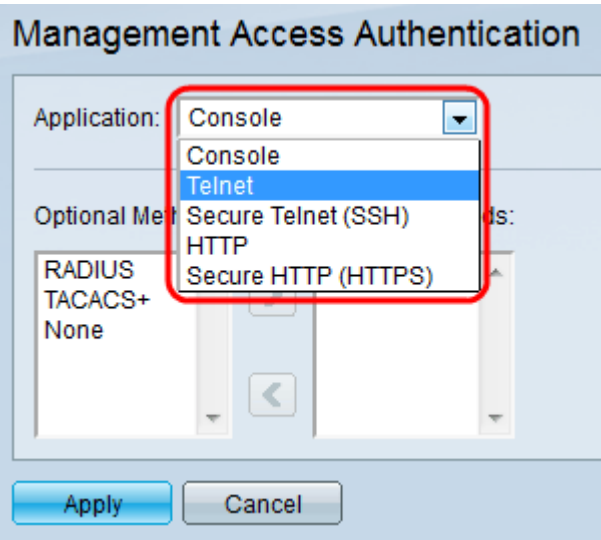

ةلدسنم لةمئاق ل ن م ه لة قداصم ل ن ي ع ت د ي ر ت ي ذ ل ا ق ي ب ط ت ل ل ع و ن ر ت خ أ . 2 ة و ط خ ل ل ق ي ب ط ت ل ل