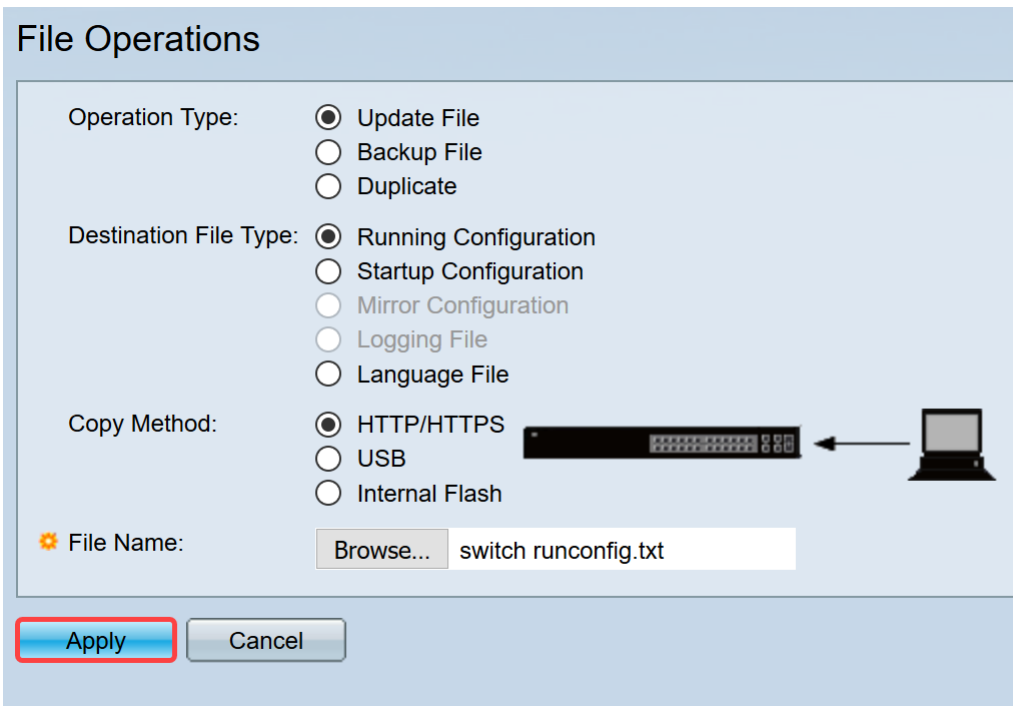

یصنل فلمل لولملا لیمحت دن ە اذە شدحی .ەچلام تانایب طیرش رهظیس 7. ەوطلال
ەوطلال الی لاقنالا لبق قئاقد عضب راطنالا یجری .هەلەيغشت یراچال نیوکتال الی
8.

هەلیمحت مت فلمل ناب كربخت ەراشا یأ كانه نوکی نل :ەطلالم