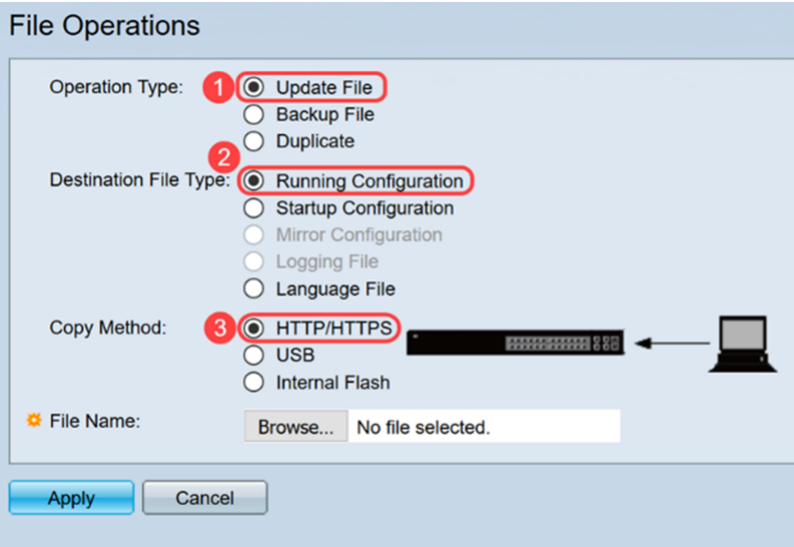

ه.ل.م.ح.ت.د.ي.ر.ت.ف.ل.م.د.ي.ح.ت.ل..ض.ا.ر.ع.ت.س.ا.ق.و.ف.ر.ق.ن.ا.،.ف.ل.م.ل.ا.م.س.ا.ي.ف.4.ة.و.ط.خ.ل.ا