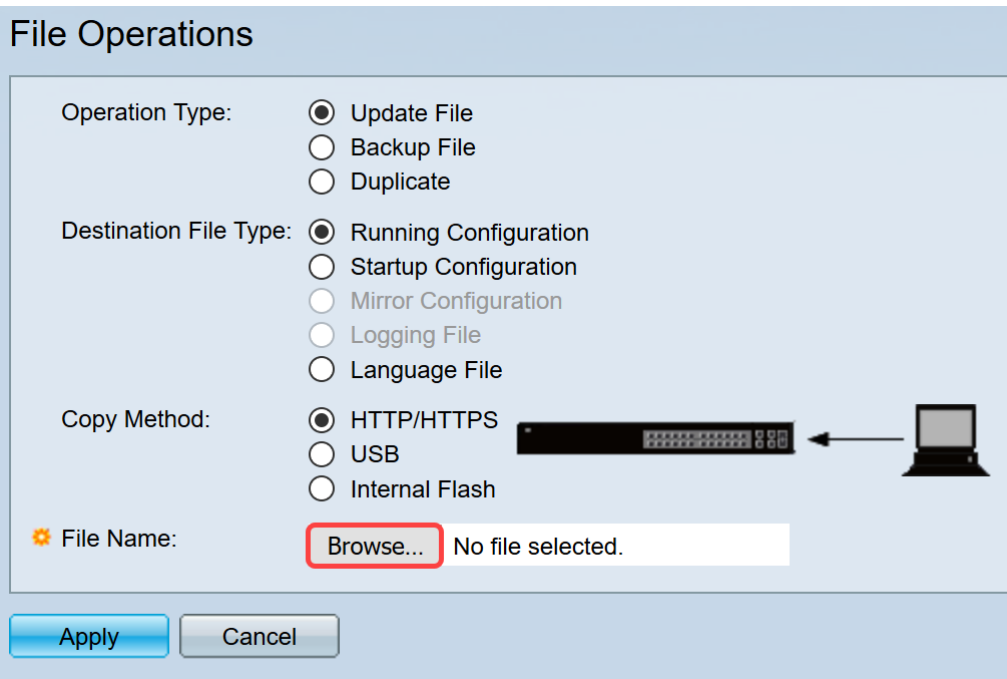

د.د.ح.و.ي.ص.ن.ل.ا.ف.ل.م.ل.ا.د.و.ج.و.ن.ا.ك.م.ي.ل.ل.ا.ل.ق.ت.ن.ا.ف.ل.م.ل.ي.م.ح.ت.ة.ذ.ف.ان.ر.ه.ظ.ت.ف.و.س.5.ة.و.ط.خ.ل.ا
ح.ت.ف.ق.و.ف.ر.ق.ن.ا.ف.ل.م.ل.ا