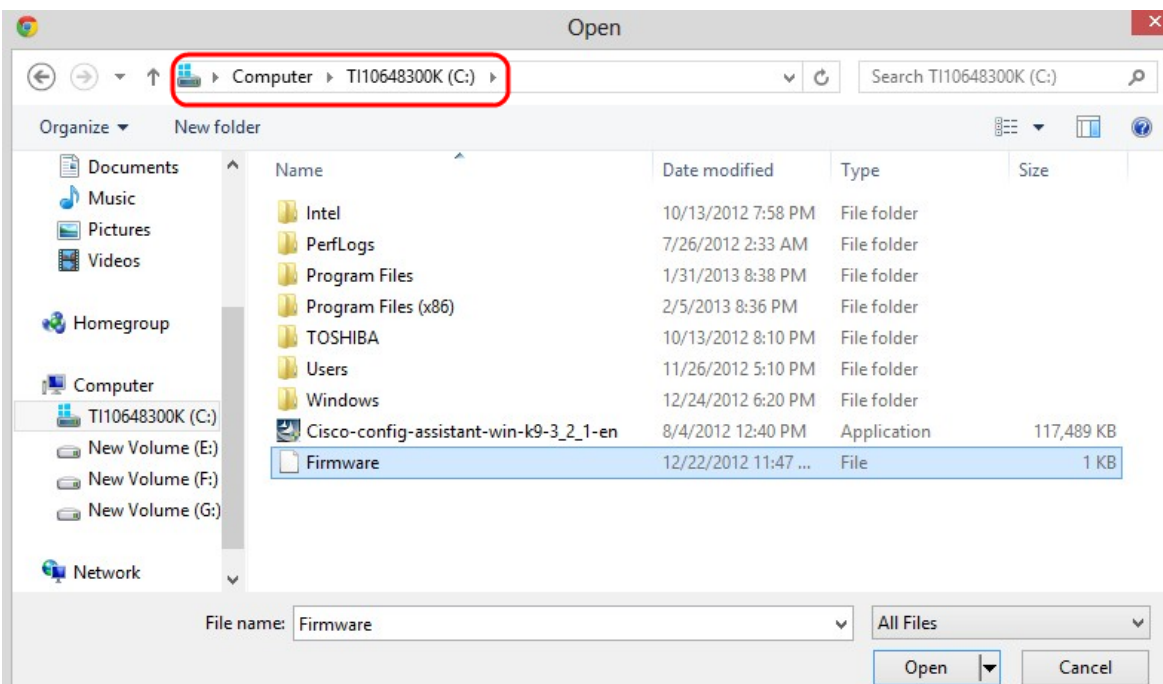

تتطلب الـ جمارب الـ ظفح ب تمق ي ذلـ راسم الـ راهظ الـ فلم رايتخ | قوف رقنا 1. ة وطلخ الـ
هـجـوم لـل هـي فـي ذـجـالـ