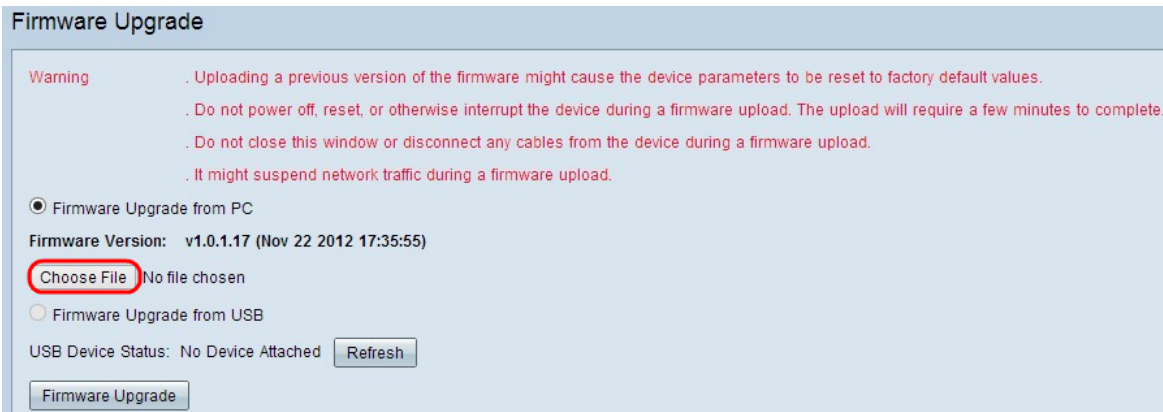

رتوي بـم ك الـ لال خ نم ة تتب الـ جمارب الـ لـمحت