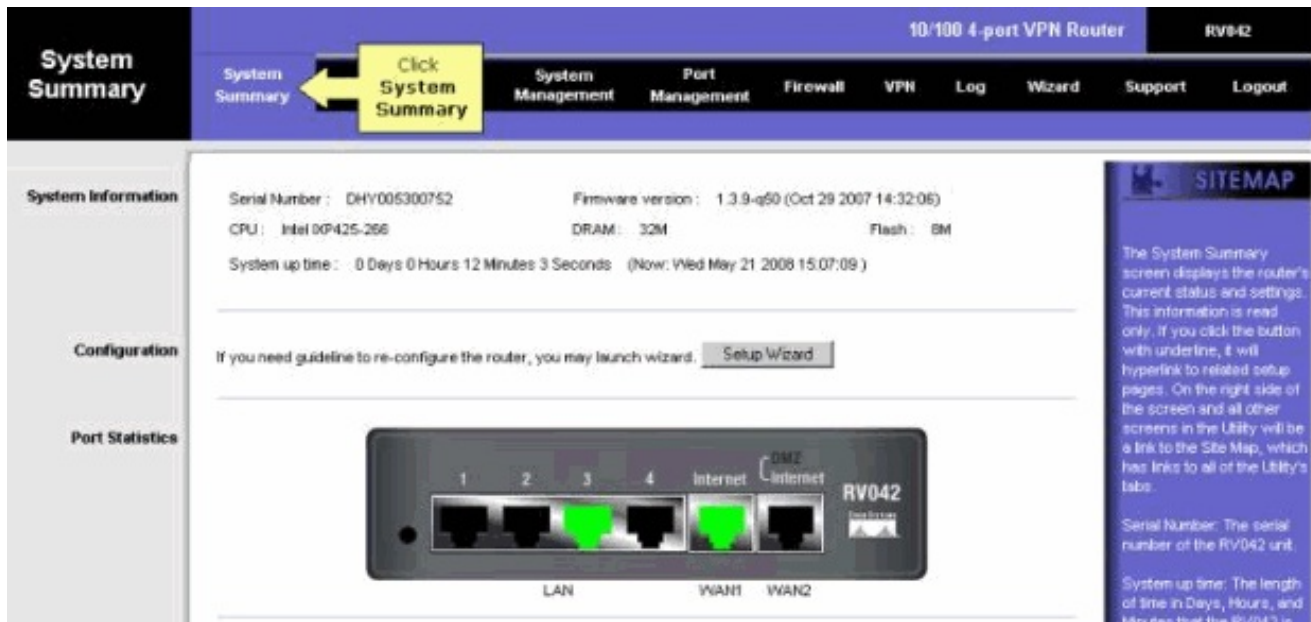

ماظنل صخلم بيوبتل ةمالع.