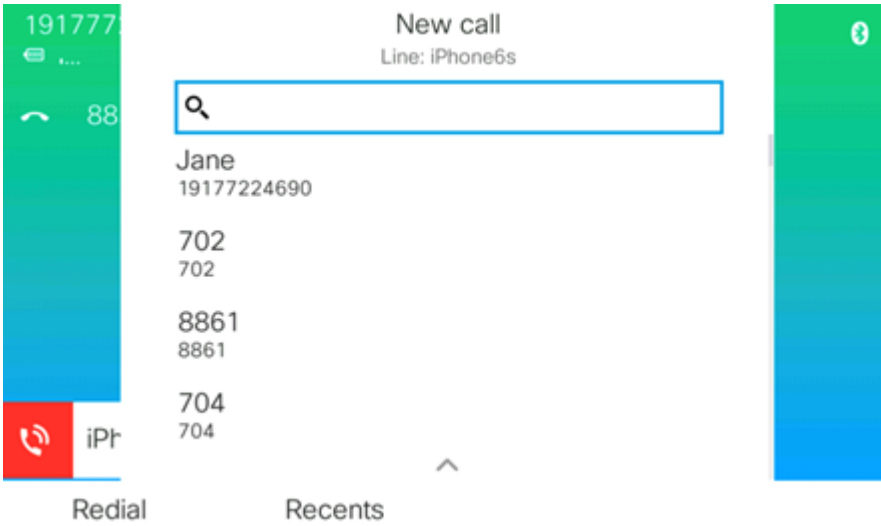

## قدراص ةملاكم ءارج

كب صاخلا IP فتاه لومحملا زاهجلا قحلم جمانرب ىلع طغضا 1. ةوطخلال

يتم الـ "إجراء" بـيـوـبـتـلـة مـالـع IP فـتـاهـل (GUI) مـيـمـوسـرـلـة مـدـخـتـسـمـلـة مـهـجـاـو مـضـرـعـتـس  
لـمـحـمـلـة فـتـاهـل طـخ يـلـع اـهـلـا بـقـتـسـا و اـهـلـا فـأـرـجـا مـت يـتـلـة تـامـلـا كـمـلـة شـدـخـا يـلـع يـوتـحـت