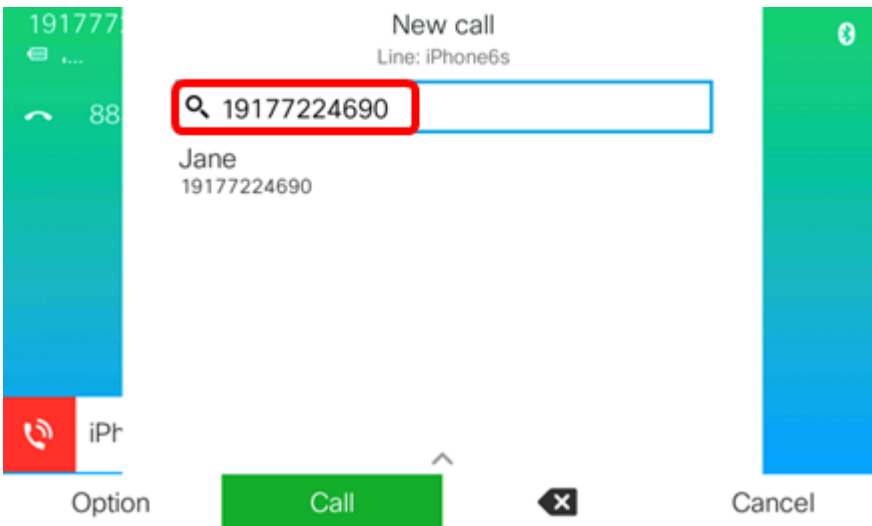

"تـامـالـعـلـة" مـئـاق نـم اـمـقـرـر تـخـا و اـهـل لـا صـتـالـة دـيـر ت يـذـلـا مـقـرـلـة مـقـرـلـة خـدـا 2. و طـوـخـلـا