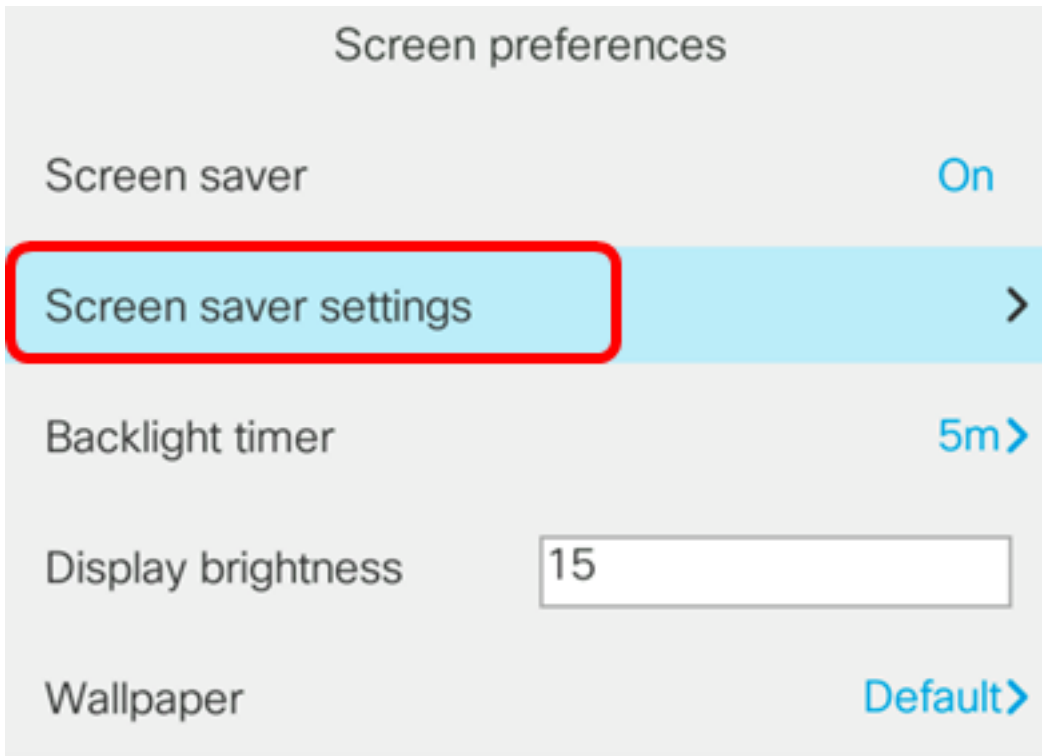

Screen saver On

Screen saver settings >

Backlight timer 5m >

Display brightness 15

Wallpaper Default >

Set

ف فوقوت لة شاش تادادع ا رتخ ا 6. ةوطخل ل.

Set