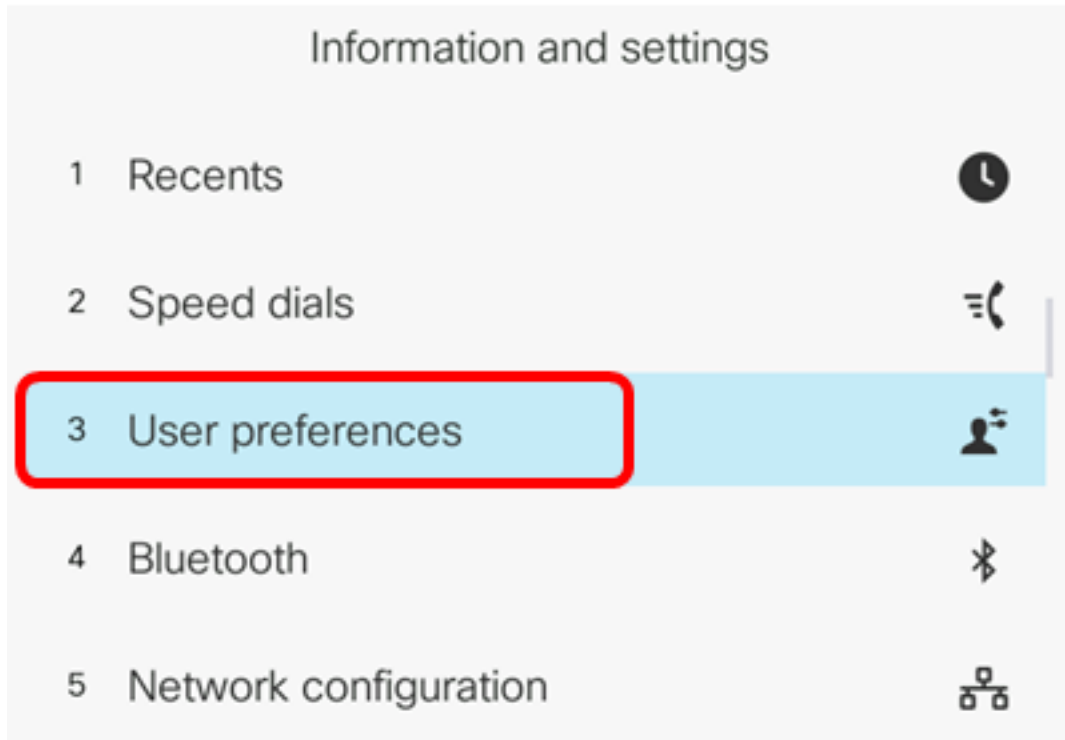

لقننت للة ومجمال ماظن رز مادخت ساب مدخت سمالا تاليفت رتخأ 2. ةوطخال