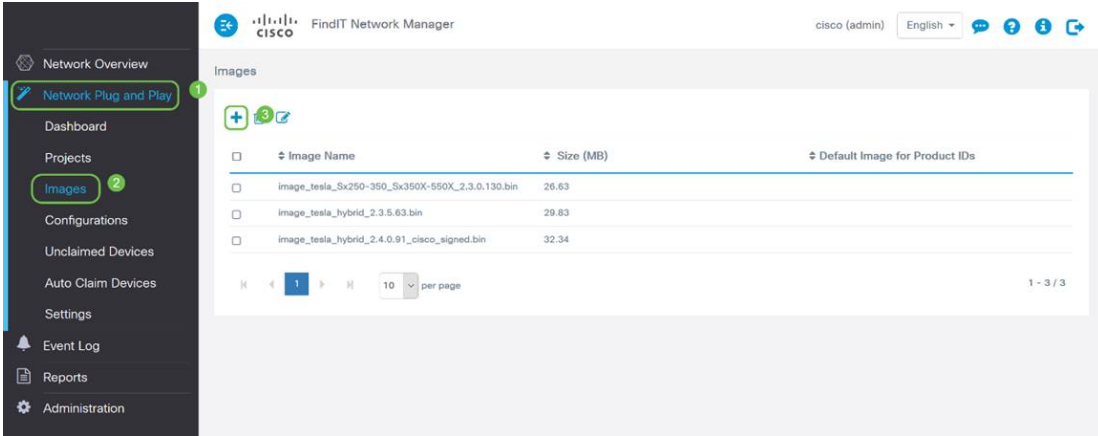

يُعدّ كلاً من الأدب رقنا، ؤزهجاً ؤفاضاً يف ؤدبلا يف هـ لولوالا كـتبغـر نوكت دق امنـبـ كـتـكـبـش تـاجـايـتـحـا لـى لـع اـهـرـاتـخـت يـتـلـا تـارـايـخـلـا دـمـتـعـت . اـهـنـم اـلـدـب تـانـيـوـكـتـلـا وـا رـوـصـلـا لـى لـا تـلـا لـى لـدـلـا اـذـه يـطـغـيـو .

دئاز ؤنوقياً > روصلال > ؤكبشلال لىل لىغشلال و لىل صولال لىل رقللاب أدبا. 1. ؤوطخلال

فلـم بـحـس كـنـم بـلـطـت ؤشـاش ضـرـعـب رـيـدـم لـا مـوـقـيـس ، ؤـطـقـنـلـا هـذـه دـنـع 2. ؤـوطـخـلـال ضـرـعـتـسـم لـا يـف فـلـم لـيـمـحـت رـاـوـح عـبـرـم حـتـفـل عـبـرـم لـا لـخـاد رـقـنـا وـا ، عـبـرـم لـا يـف هـتـالـفـا و لـيـمـحـتـلـا رـز لـى لـع رـقـنـا و بـولـطـم لـا فـلـم لـا دـحـ

رـوـص ؤلـاح يـف . طـقـف نـيـعـم فـلـم عـون لـبـقـيـس FindIT رـيـدـم نـا رـكـذـت ؤـاجـرـلـا : ؤـطـحـالـم لـا `config_file.xml` اـمـا نـيـوـكـتـلـا فـلـم ؤـفـيـظـو لـبـقـت . `firmware_file.bin` فـلـم ، ؤـتـبـاـثـلـا جـمـارـبـلـا وـا `config_file.txt`.

مـسـق رـز عـقـي . ؤـرـوـصـلـا وـا نـيـوـكـتـلـا تـا فـلـم ؤـفـاضـال 2 و 1 تـا وـطـخـلـال رـكـ 3. ؤـوطـخـلـال ؤـرـشـابـم رـوـصـلـا رـز لـى لـسـا تـانـيـوـكـتـلـا

مـوـقـت الـو لـيـغـشـتـلـا ؤـدـبـب ؤـصـاـخـلـا يـه ؤـزـهـجـال لـى لـع ؤـقـبـطـم لـا تـانـيـوـكـتـلـا : ؤـطـحـالـم تـانـيـوـكـتـلـا لـيـغـشـتـبـ

كـتـاجـايـتـحـا لـى لـع ؤـانـب ، ؤـدـعـابـتـم تـارـاسـم

لـى لـع ؤـقـبـطـم لـا رـوـصـلـا وـا نـيـوـكـتـلـا يـف مـكـحـتـلـا لـى لـع اـرـدـاق نـوـكـت نـا لـى لـع ؤـجـاـحـب تـنـك اـذـا تـنـك اـذـا ، كـلـذ نـم سـكـعـلـا لـى لـع و Project ؤـقـيـرـط مـادـخـتـسـا لـى لـع جـاتـحـتـسـف ، ؤـيـدـرـفـلـا ؤـزـهـجـال ؤـبـلـا طـم لـا مـادـخـتـسـا نـا فـ ، جـتـنـم لـا فـرـعـم لـى لـع طـقـف دـمـتـعـت ؤـزـهـجـا رـيـفـوت طـقـف دـيـرت اـهـيـلـا جـاتـحـتـيـتـلـا ؤـقـدـلـا يـدـم وـه مـسـاـحـلـا لـمـاعـلـا و . ؤـطـاسـب رـثـكـا اـرـايـخ نـوـكـيـس ؤـيـئـاقـلـتـلـا زـاهـجـلـا وـا يـدـرـفـلـا زـاهـجـلـا ؤـئـف بـسـح ، دـادـمـالـا تـارـايـخ يـف مـكـحـتـلـا

طريقة	دقة الإمداد	المعلومات المطلوبة
يدوي	منخفض	غير متوفر
مطالبة تلقائية	الوسيلة	PID
مشروع	عالي	PID + الرقم التسلسلي + اسم الجهاز
تجاهل	مرتفع جدا*	غير متوفر

وـا نـيـوـكـتـلـا تـايـلـمـع عـيـمـج جـلـعـاتـس كـنـا Network PnP لـ لـوـقـت كـنـا فـ ، زـاهـج لـهـا جـت دـنـع * ؤـتـبـاـثـلـا جـمـارـبـلـا تـيـبـثـتـ

تـنـك اـذـا . ؤـرـشـم لـا اـذـهـل كـتـاجـايـتـحـا لـى لـع هـكـلـسـت يـذـلـا رـاسـم لـا دـمـتـعـي ، ؤـلـحـرـم لـا هـذـه يـف -يـونـت