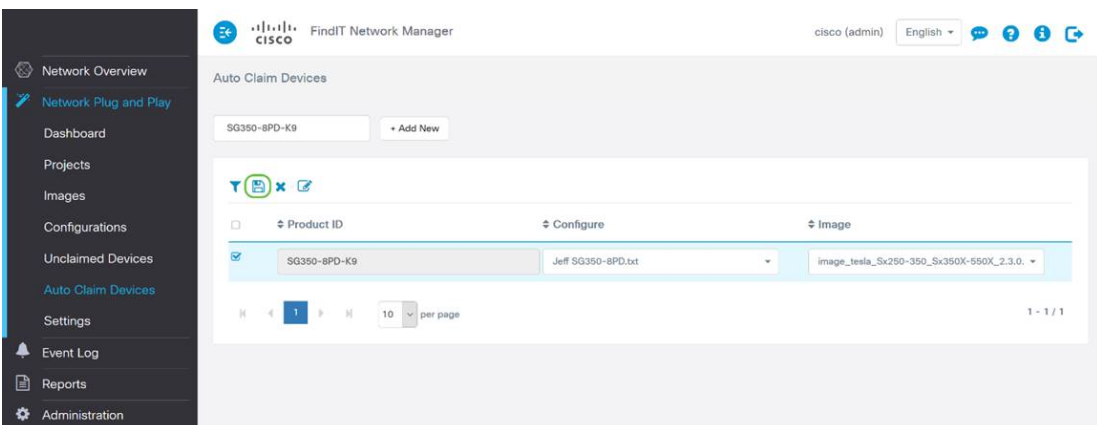

ظ فح ةنوقي ا رقنا ءاهت نال ا دن ع .5 ةوطخل