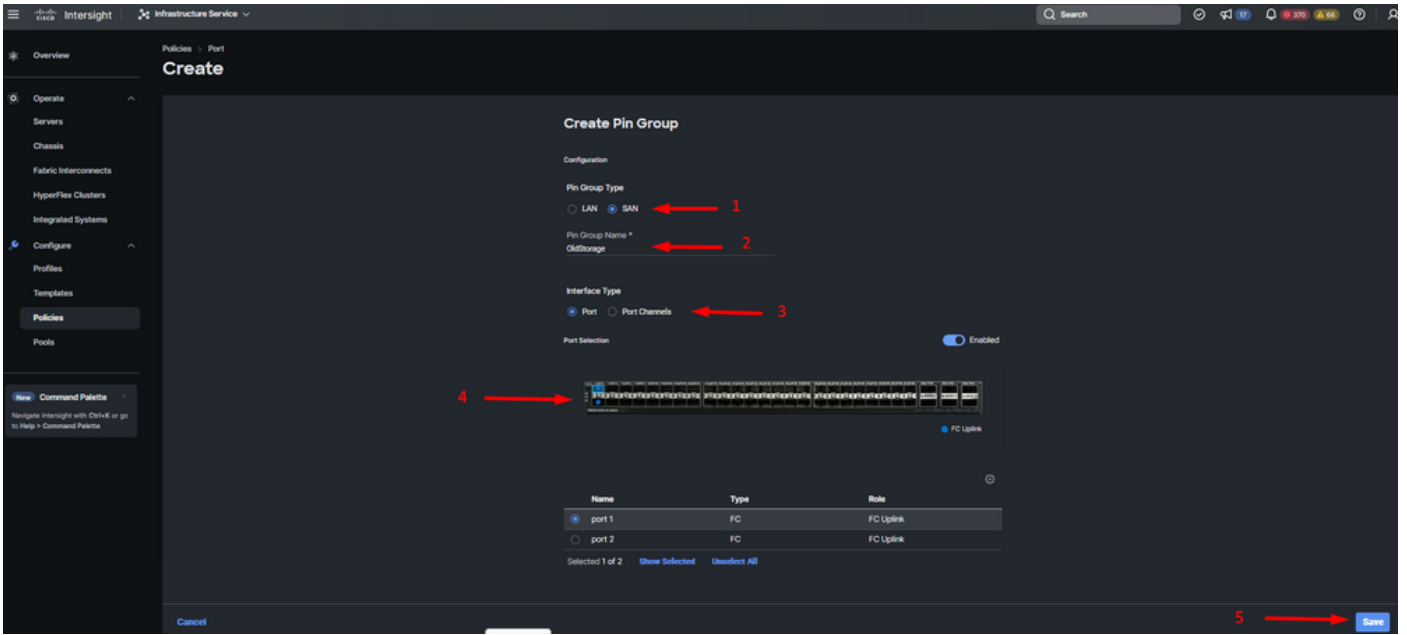

- ةئيب ل اناي اناح ل ع ةه اوا ل عون انا ءع ءي .
- هءه PIN ءوم ءم ل ءول طم ل FC ءل صو انا ءو .

ءم ءق ل ءي ءي ل ل ن ءنا ءل ءا ءق ءل صو

- ءنا ءل هءه PIN ءوم ءم ل صا وه NewStorage . ءنا ءل FC ءل صو صا ءل ءا ءل رءك .
- اءه ن ءو ءل ءءوم ن .