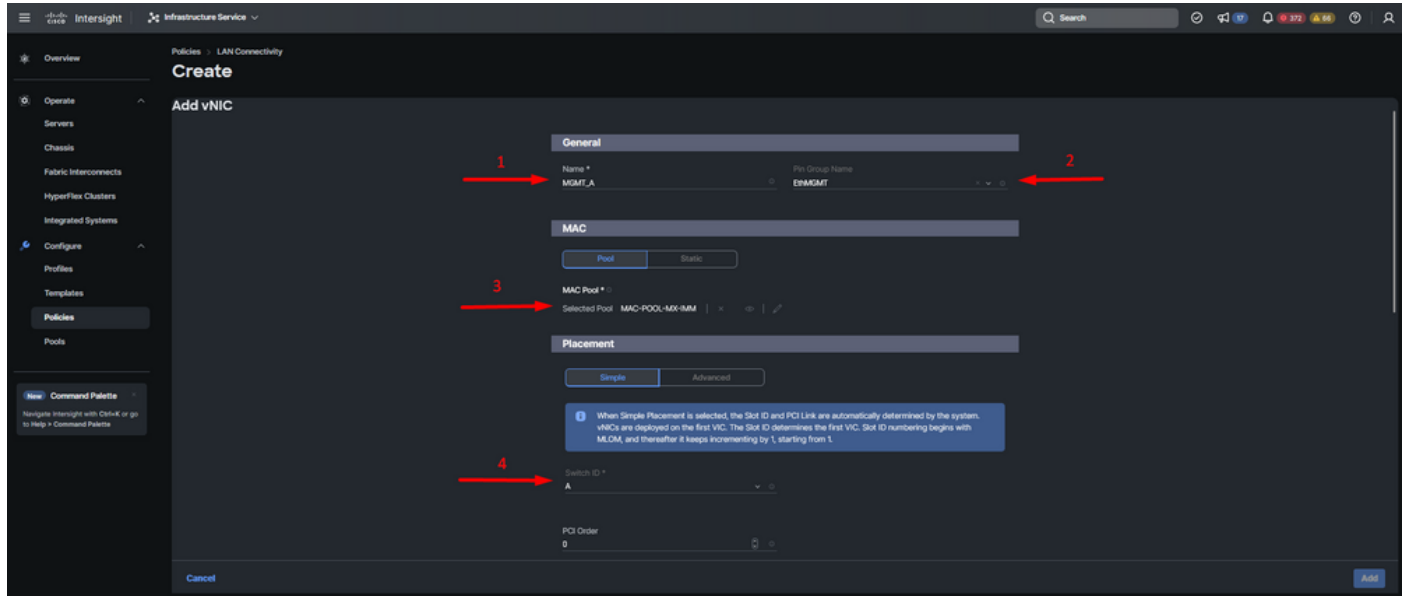

كنك مي. مادختس الال ع كشوت يت الال MAC نيوان عل عمت ج ه ن عاشن اب مق و ادح. 5 ةوطخلال
ني عم رايل ل تحت اذا يكي تاتس اس نك اس رايل رايل خا

هذه (NIC) ةكبش الال ةهجاو ةقابط هيل بس تننتس يذال ل و ح م الال فرعم ةي ان عب دح. 6 ةوطخلال

الال ريشي و ETHmgmt ربا ةعوم جم الال MGMT_A يم تنني، ةني عل الال نيوك تل الال اذل ةبس ن الال اب
A. الال دل الال ةي ن الال ل الال

نيكش الال vNIC

اهنم ةعبراً (*). ةمالع لمحي ج ه ن لك ل ةسايس دح و لش فل زواجت ني كمت ب مق. 7 ةوطخلال
كب ةصا الال (vNIC) ةكبش الال ةهجاو ةقابط ةفاضل نم نكمت تل ةدح م ةدحاو ةسايس الال جاتحت

م تي ن ا م فيضي ةق ط ق ط. 8 ةوطخلال