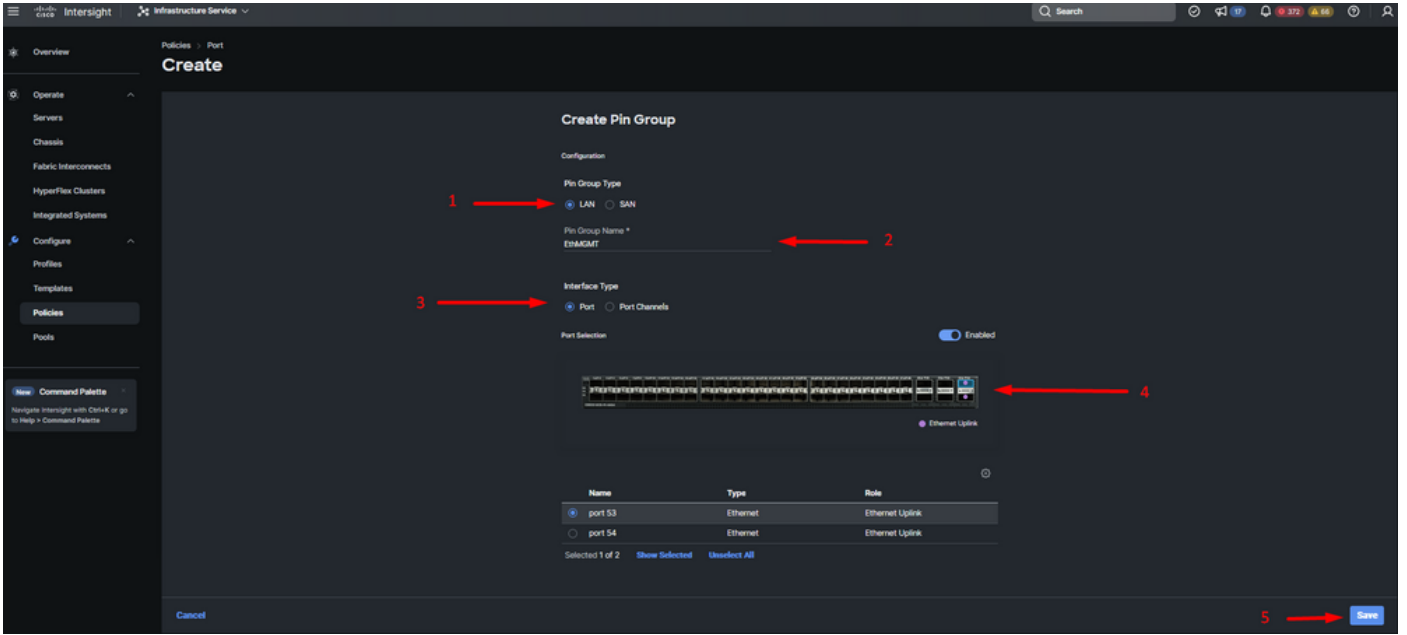

إعدادات مجموعة مخرجات

- EthPROD هي المخرجات التي ستستخدمها للوصول إلى الذاكرة.
- مخرجات قوف رقن.

إعدادات المخرجات التي ستستخدمها للوصول إلى الذاكرة

- PIN Group هي المخرجات التي ستستخدمها للوصول إلى الذاكرة.
- مخرجات قوف رقن.