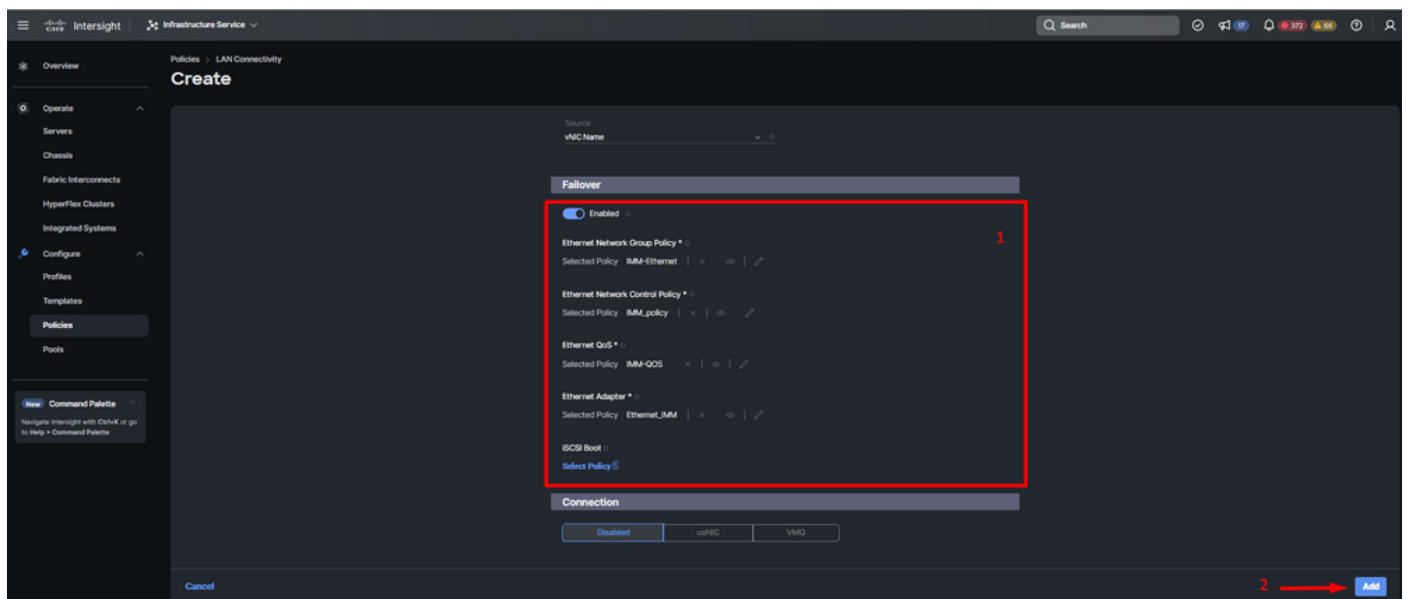

ةيضارت الال (NIC) ةكبش الال ةهجاو ةقابط نيوك تل لي دب تل او تاسايس

نم ق قحت م ث. ير الال (NICs) ةكبش الال ةهجاو تاقابط ل 3 ةوطخلال ذنم عارجل الال ررك. 9 ةوطخلال
جحص لكش ب لك الال نيوك ت