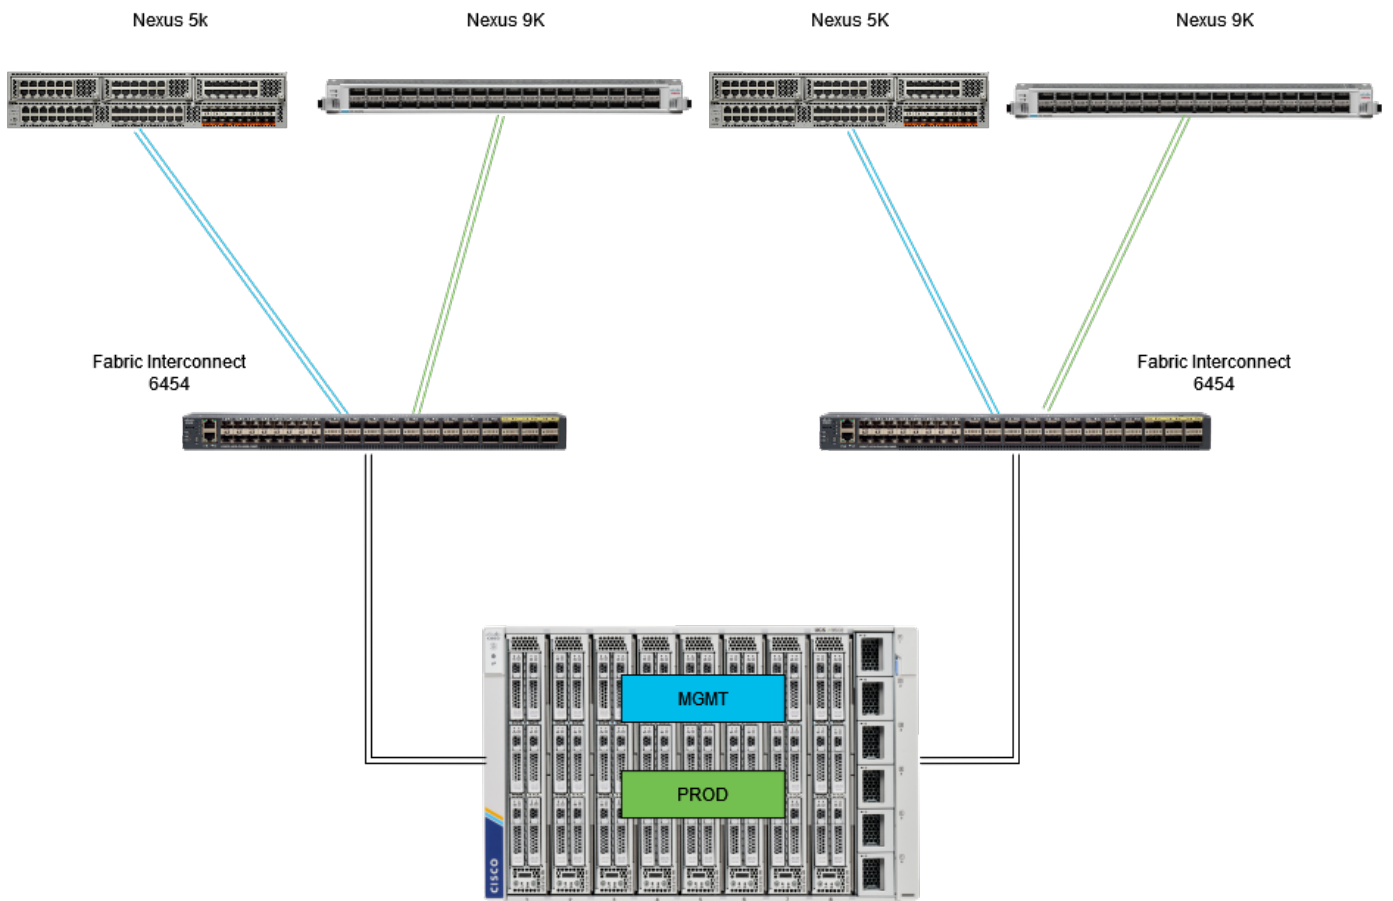

قيضت لايچولوپط