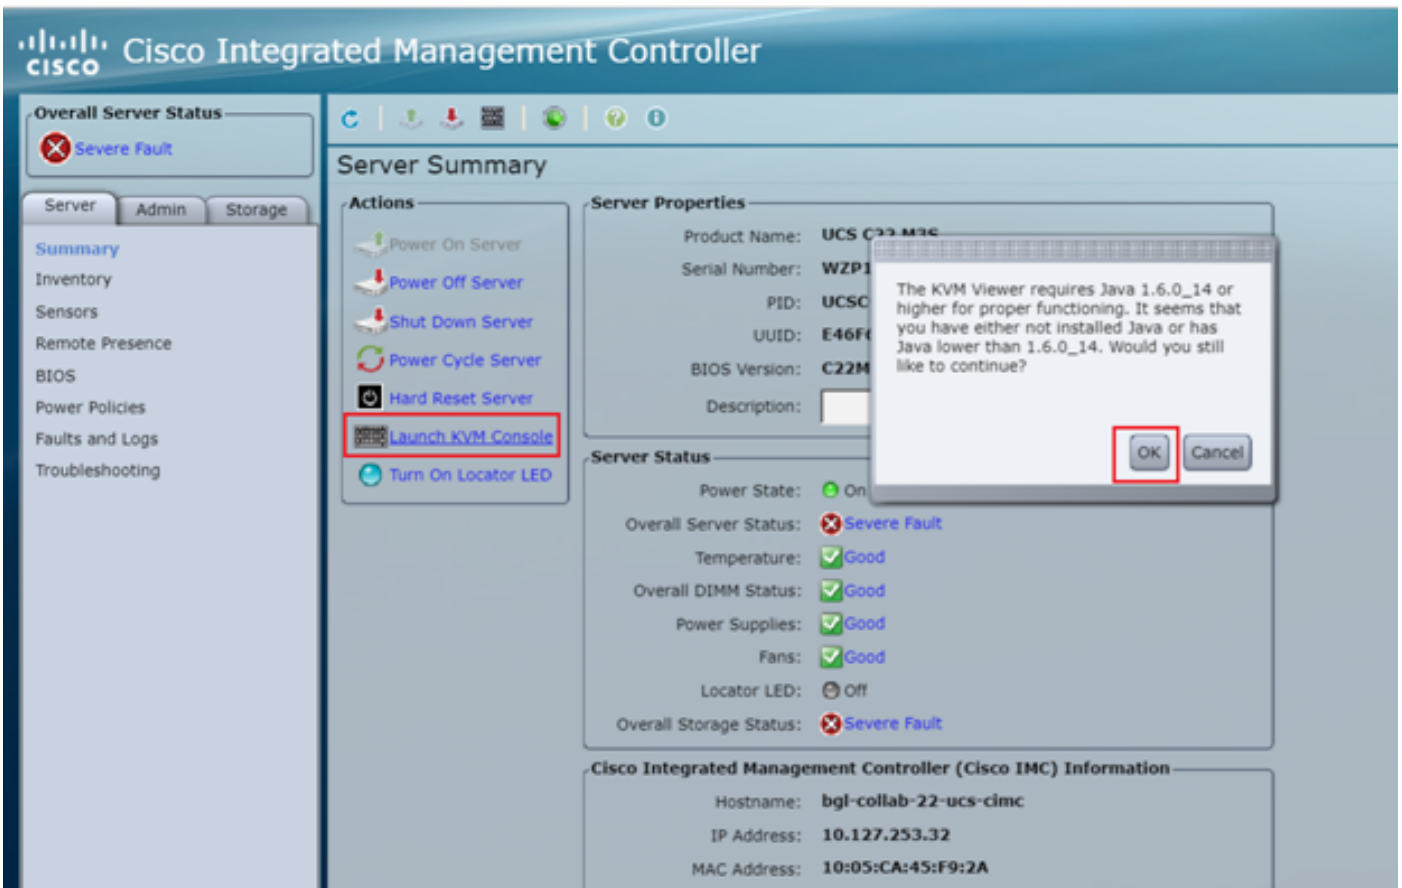

الأوامر الداخلية ليغشت فاقية لكي لع بجي، ةروصلال يف حضوم وه امك، تيبتتال ادبل. 8 ةوطخلال