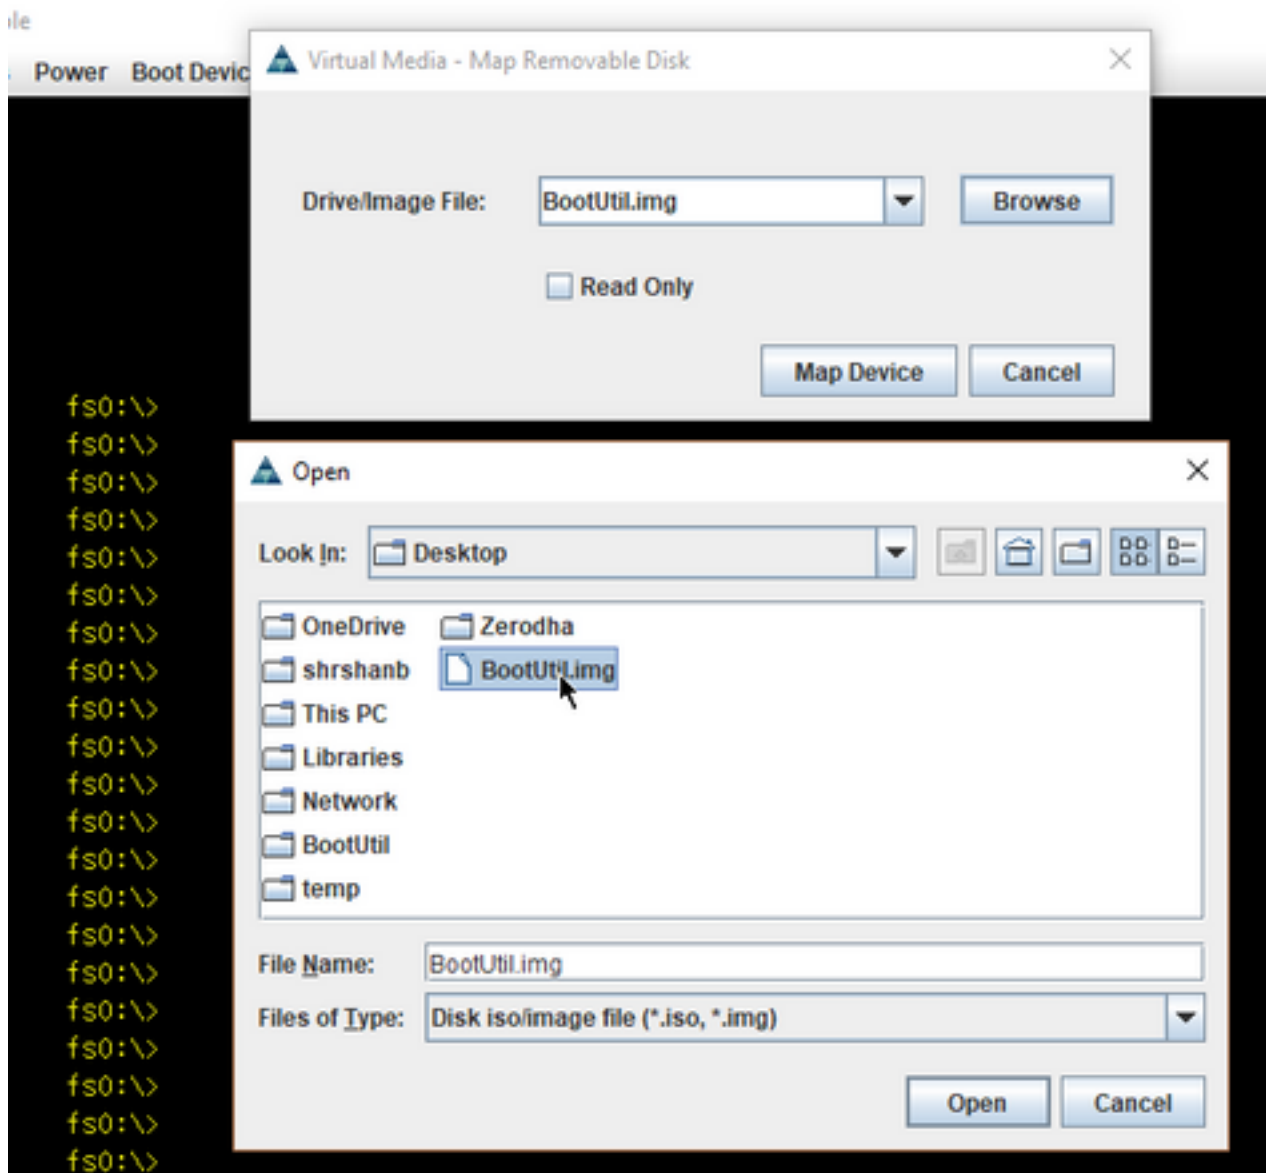

- ةروصلال في حضورم وه امك **UEFI Shell** في مداخلال ديهم تب مق .