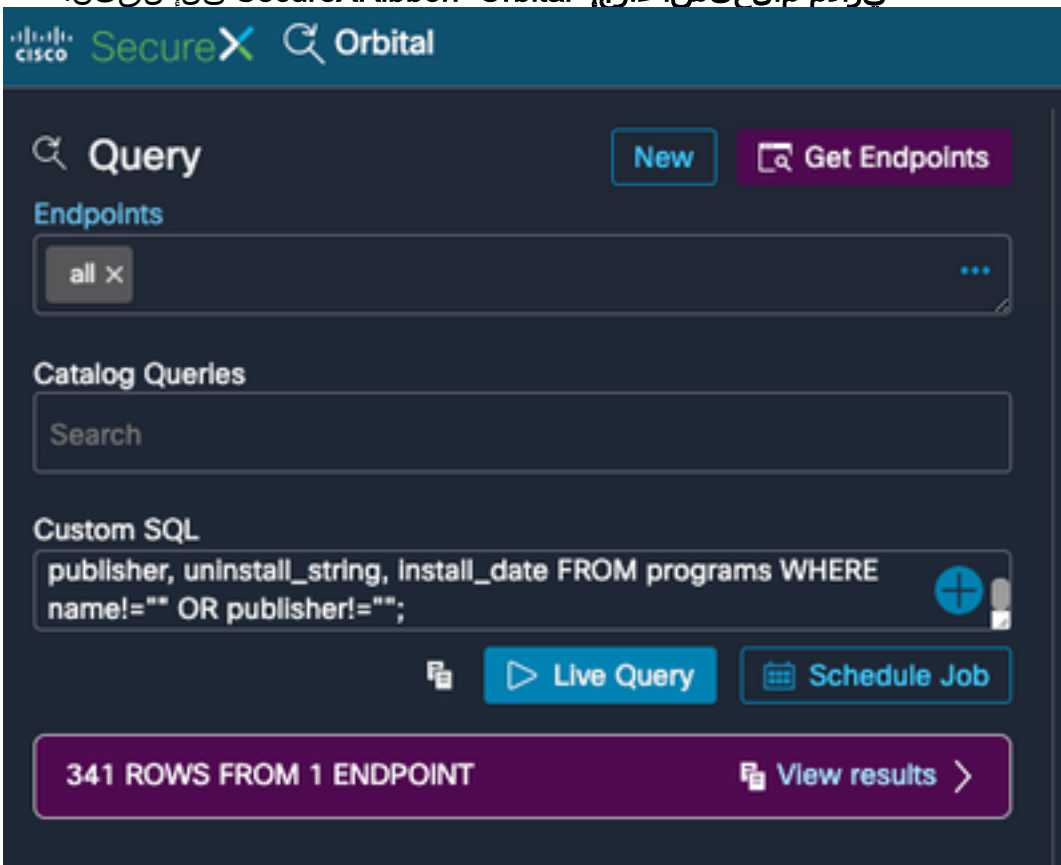

- SecureX طيرش نم قيقحت حتف نكمي
- يرادم مالعتسا اارج | SecureXRibbon>Orbital>ىل لقتنا