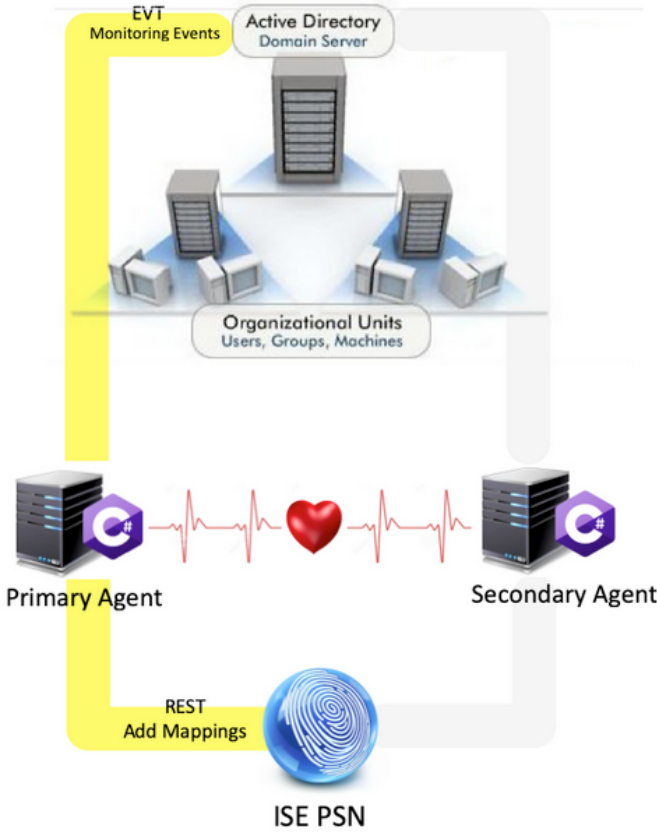

Primary Active, Secondary Passive