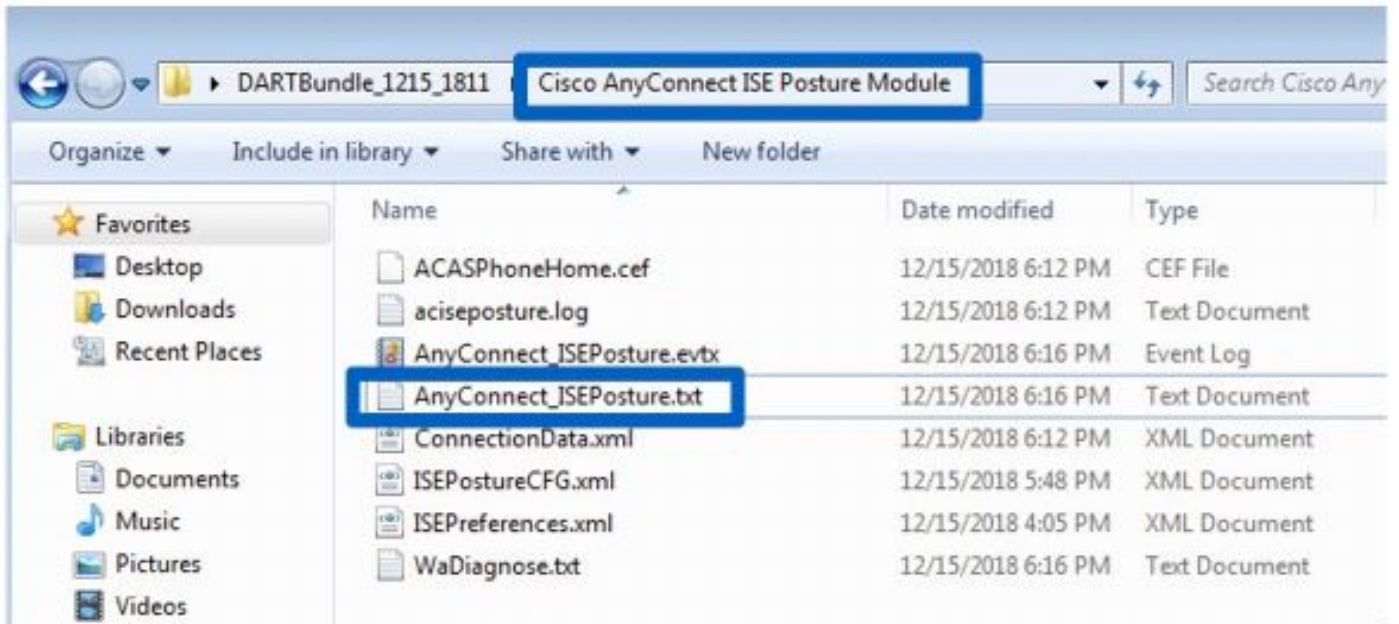

1. فاشتك الال ليغشت ةداع| تاظحل عيجم يل ع فرعتل او احوال ص او اءاطخ الال فاشكت س اءب . فاشتك او فاشتك الال ليغشت ةداع| يه انه ن ع ثحب الال م تيس ي ت الال ةي س اس الال تامل لل الال ةري ثم الال ةظحل الال ي ف ت ثح ي ت الال فاشتك الال ليغشت ةداع| عم طخ الال الال لقتنا ، انه HTTP. لكاشم لل:

```
Line 3575: 2018/12/15 17:48:08          1251 Level: info  Restarting Discovery.
Line 3840: 2018/12/15 17:48:59          1251 Level: info  Restarting Discovery.
Line 3991: 2018/12/15 17:50:24          1251 Level: info  Restarting Discovery.
Line 4214: 2018/12/15 18:00:54          1251 Level: info  Restarting Discovery.
Line 4308: 2018/12/15 18:01:14          1251 Level: info  Restarting Discovery.
Line 4530: 2018/12/15 18:11:45          1251 Level: info  Restarting Discovery.
Line 4642: 2018/12/15 18:12:01          1251 Level: info  Restarting Discovery.
```

2. ةلحرم فاده ا نم ققحت الال - يل ع يوتحي رطس ةدهاشم كنكم ي ، فاشتك الال ليغشت ةداع| ةب . م ن ت الال ةلحرم الال فاشتك اءب رشؤم اءه . MNT:

```
SwiftHttpRunner::collectNoMntTargets Thread Id: 0x1340 File:
C:\temp\build\thehoff\Logan_MR30.436724056525\Logan_MR3\posture\ise\libswift\SwiftHttpRunner.cpp Line: 1157 Level: debug Probing no MNT stage targets (#5):
Redirection target 192.168.255.1, Redirection target enroll.cisco.com,
Auth-Status target ciscolive-ise2.demo.local with path /auth/status,
Auth-Status target ciscolive-ise1.demo.local with path /auth/status,
```

ام نيب نولل س فن اهل ي ت الال هي جوتل ةداع| الال ةدنت س م الال تارابت خ الال عيجم زييم ت ب ي صوي (ةقداصم الال ةلاح فاده ا) ConnectionData.xml نم ةذوخ ا م الال اق باس ةلصت م الال PSN تاك ب ش جاتحت ب ع صوي و اءج ةه باشت م ةداع نوكت PSN FQDN تاك ب ش ن ا ش ي ح ةفلتخم ناول ا ب اه زارب الال الال قرف الال ةيحت .

3. ي ت الال ةلكشم الال ةلاح ي ف ل ع فل اب ل ي ق ام كو . راب تخ الال لك ل ةج ي ت ن ي رت ل ل ج س الال ت اف لم ا رقا . الال ةدنت س م الال تاق ي قحت الال عيجم ل ش ف ب ج ي ه ن اف ، ةي رخ ص لال / ةي م ه و الال لم ع الال ةس ل ج اه ب ب س ي ل: ل ش اف الال راب س م الال و ةب ي فيك يل ع ل اثم اءه . هي جوتل ةداع|