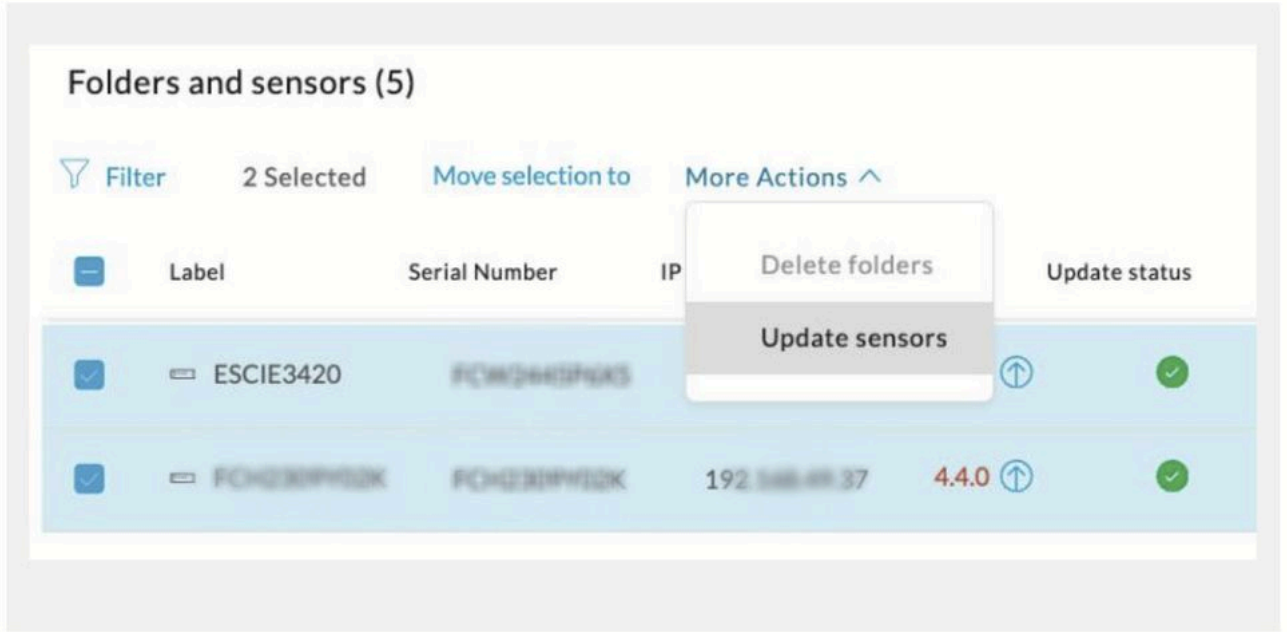

ي ف راعش تسم لة ةزه ج أ شيدحت > تاءارج لة نم دي زم لة لة لقت نا ، راعش تسم لة ةزه ج أ شيدحت لة لة نم Center Sensor Explorer ل ةموسر لة مدخت سم لة ةه ج او

ي ف ضرور عم لة راعش تسم لة رادصل اس ك عي نأ ع قوت م لة نم ، ي تاذل ا شيدحت لة دعب : ةظح ال م دي ج ل رادصل ا ( راعش تسم لة فش ك تسم ) طس و ل ل ( GUI ) ةموسر لة مدخت سم لة ةه ج او لة لة ع ج را ) ق با س ل رادصل ا لة ضرع ي ل ح م لة IOx ري دم ل ص او ي س ام ني ب ، ه شيدحت مت ي ذل ا ( ةل لة ةر و ص ل لة ) .