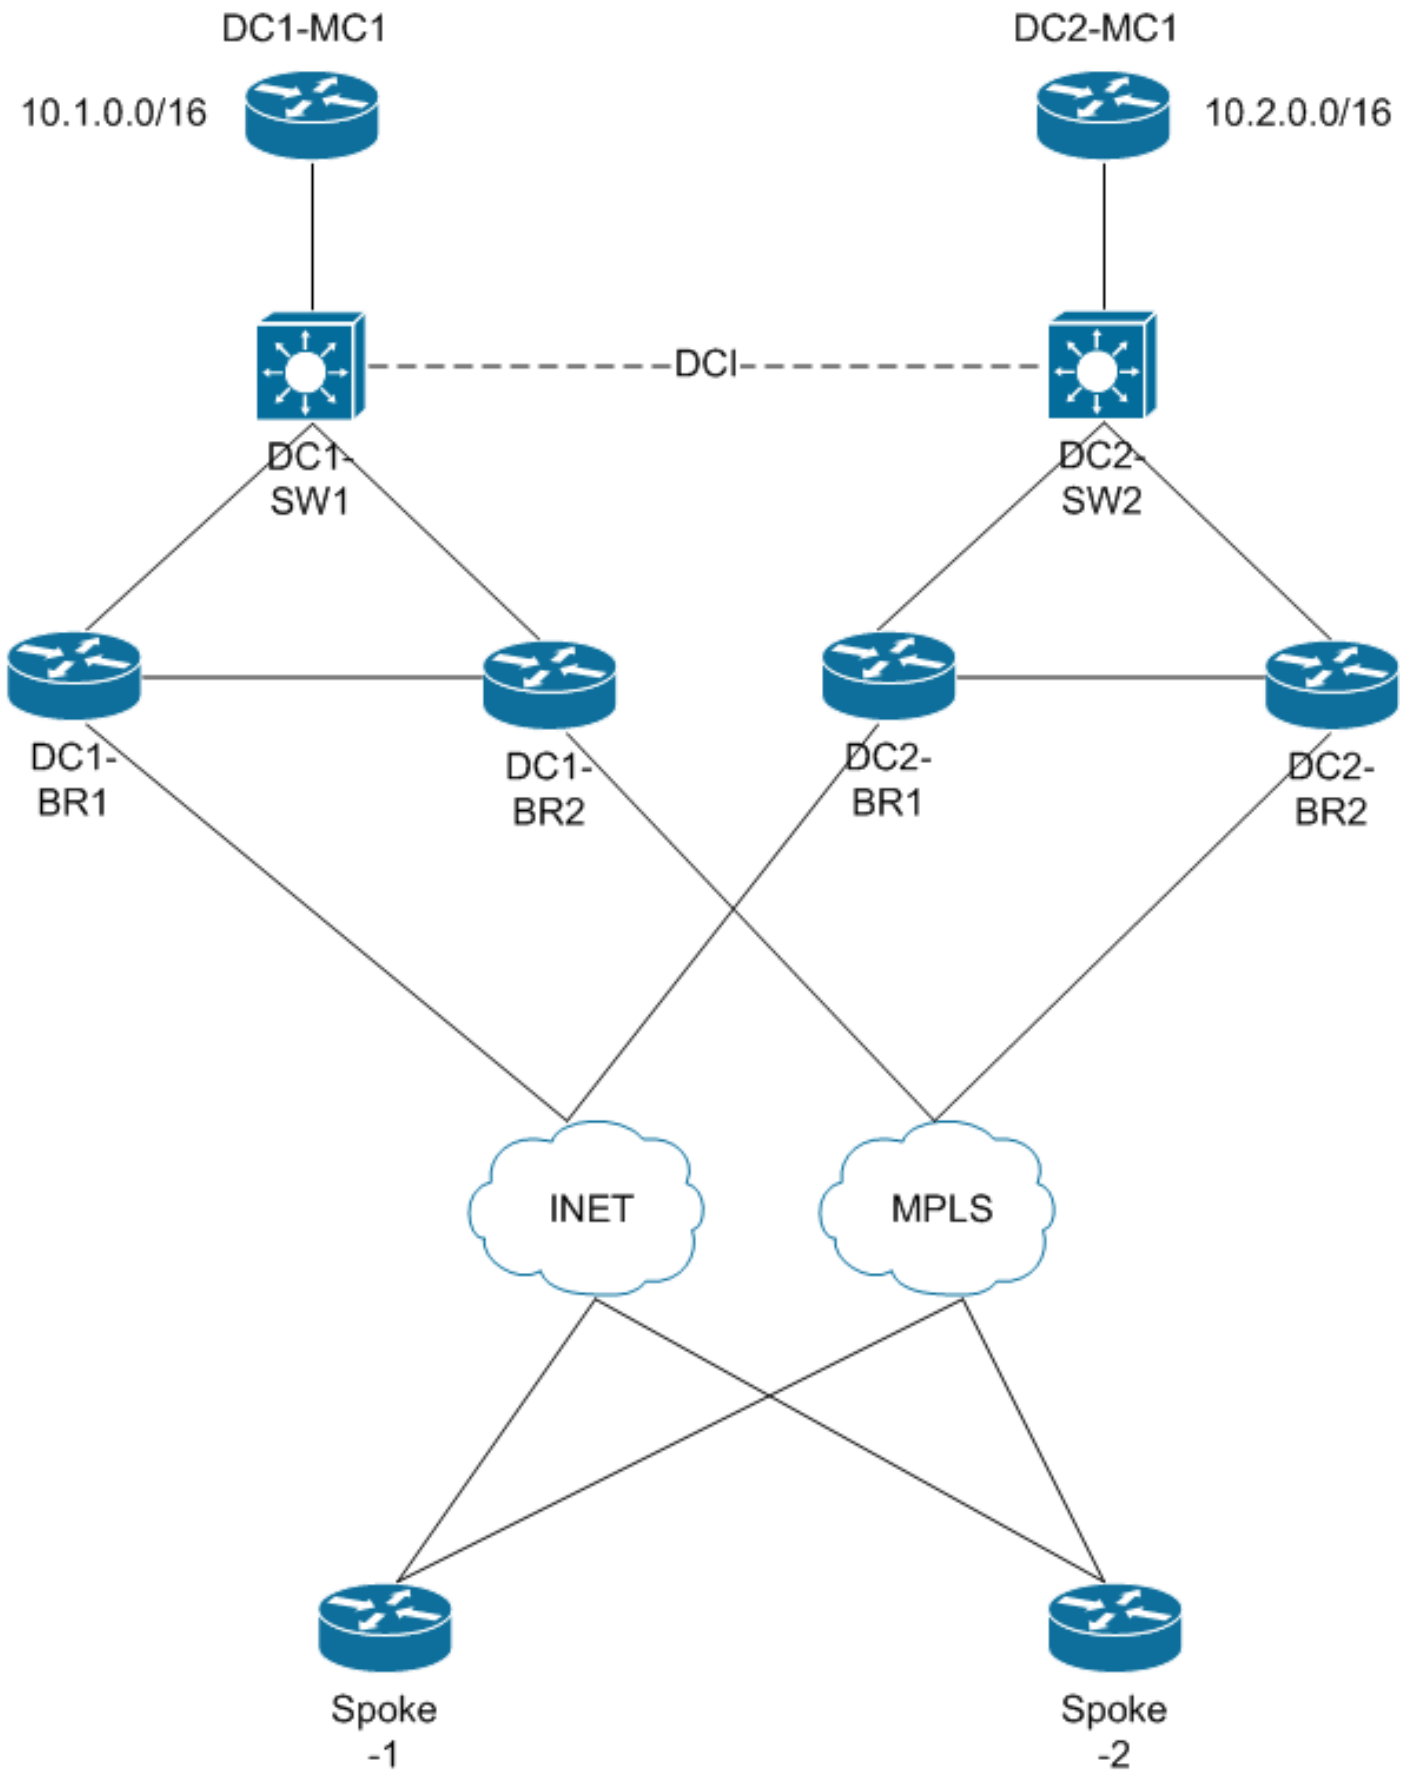

(IWAN) قاطن لة س او لاصت الة ك ب ش ايجولوب ط - 1 لكش لة

عيج لة distribute-list م ادخت ساب راسم لة ج ل اعم ارج لة ك ب ش لة لغشم لواح ي ، ططخم لة اذه ي نيعم طابتر لة اذخ تال ت ائ دابل ل ل ي ضفت ريفوتل ت انا ي بل ل يزكرم نم لك ي ف عورفل ت اهجوم