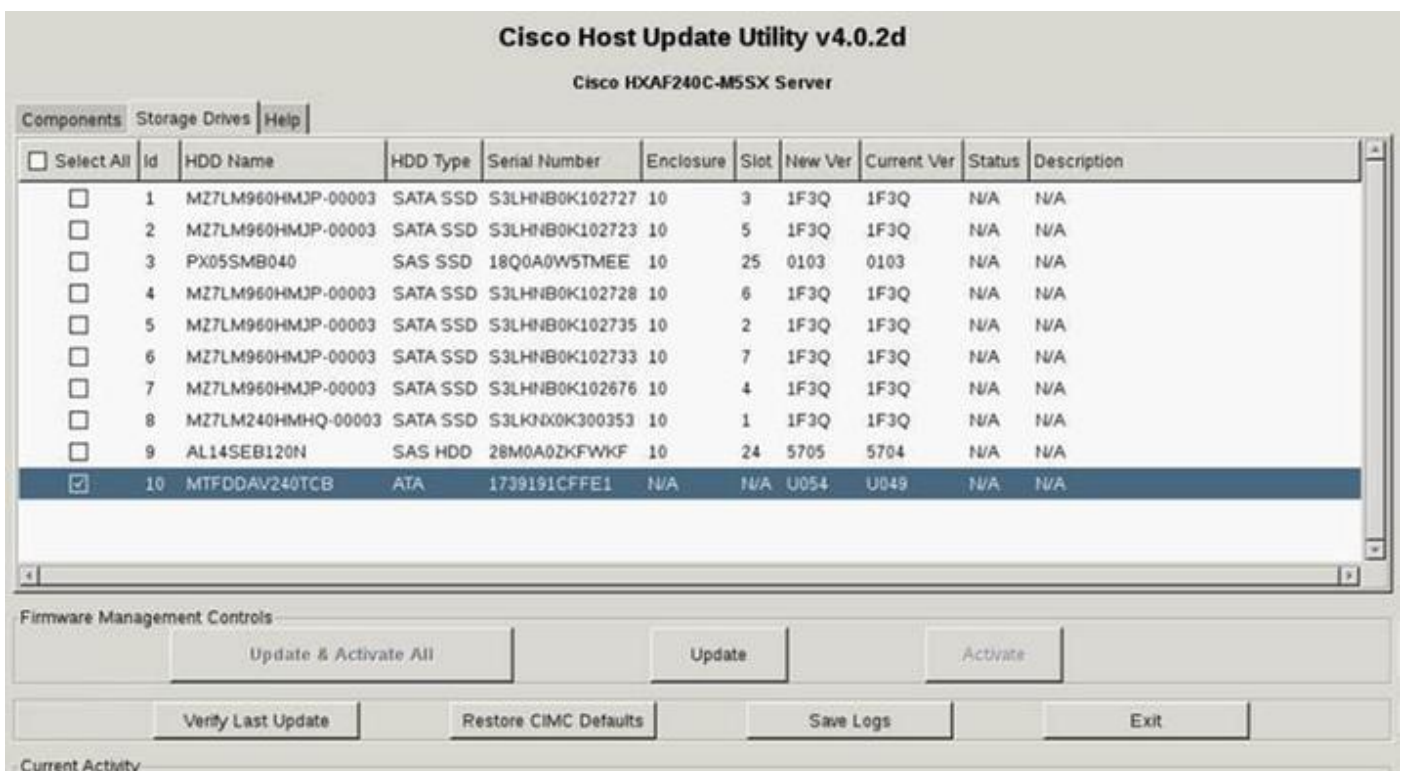

جهن مادخت ساب ءجم دم ل مداوخل ءي قرتب امءاد ء صوي .للكل طي شننو ءي ءحت ءي ءحت مدع .طقف ءي ضم ل ءت باءل ءم اربل

رز ءي ءحت قوف رقن او انه ءضوم وه امك M.2 صارق ال ءرحم ءء ءي ءختل صارق ال ءركرم ءحت