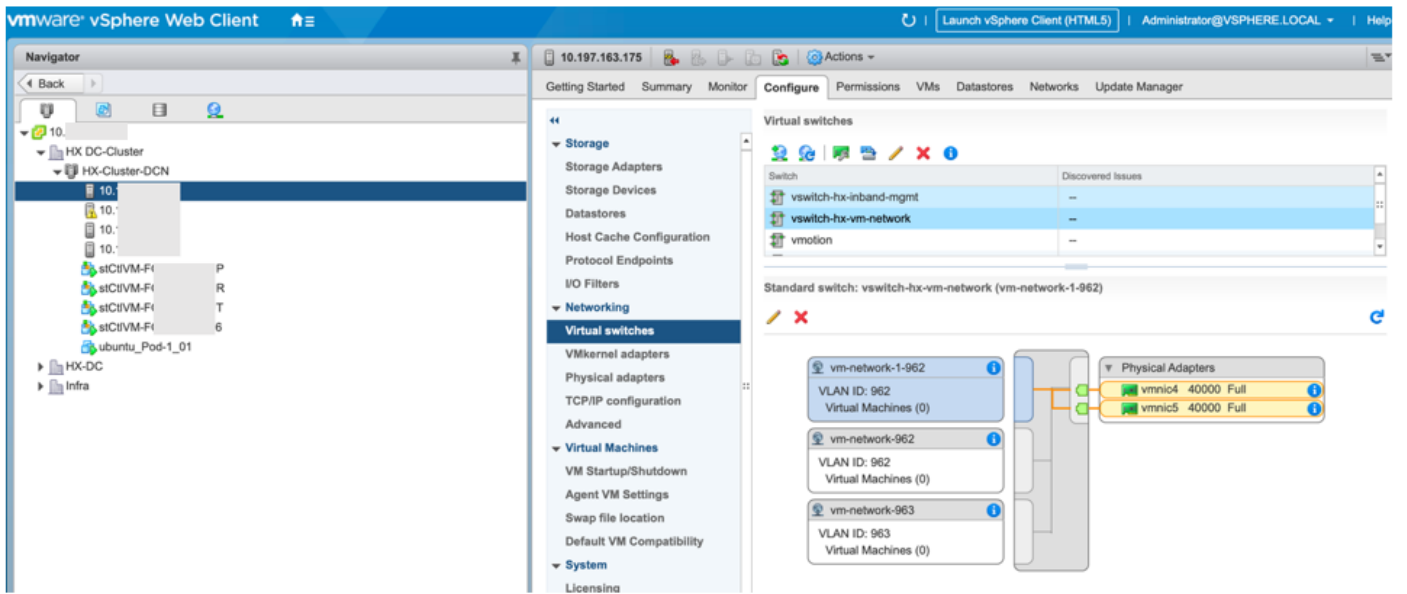

UCS رېدم ىلغ VLAN تاكبش ي ف ءءووم رىغ انأ امك