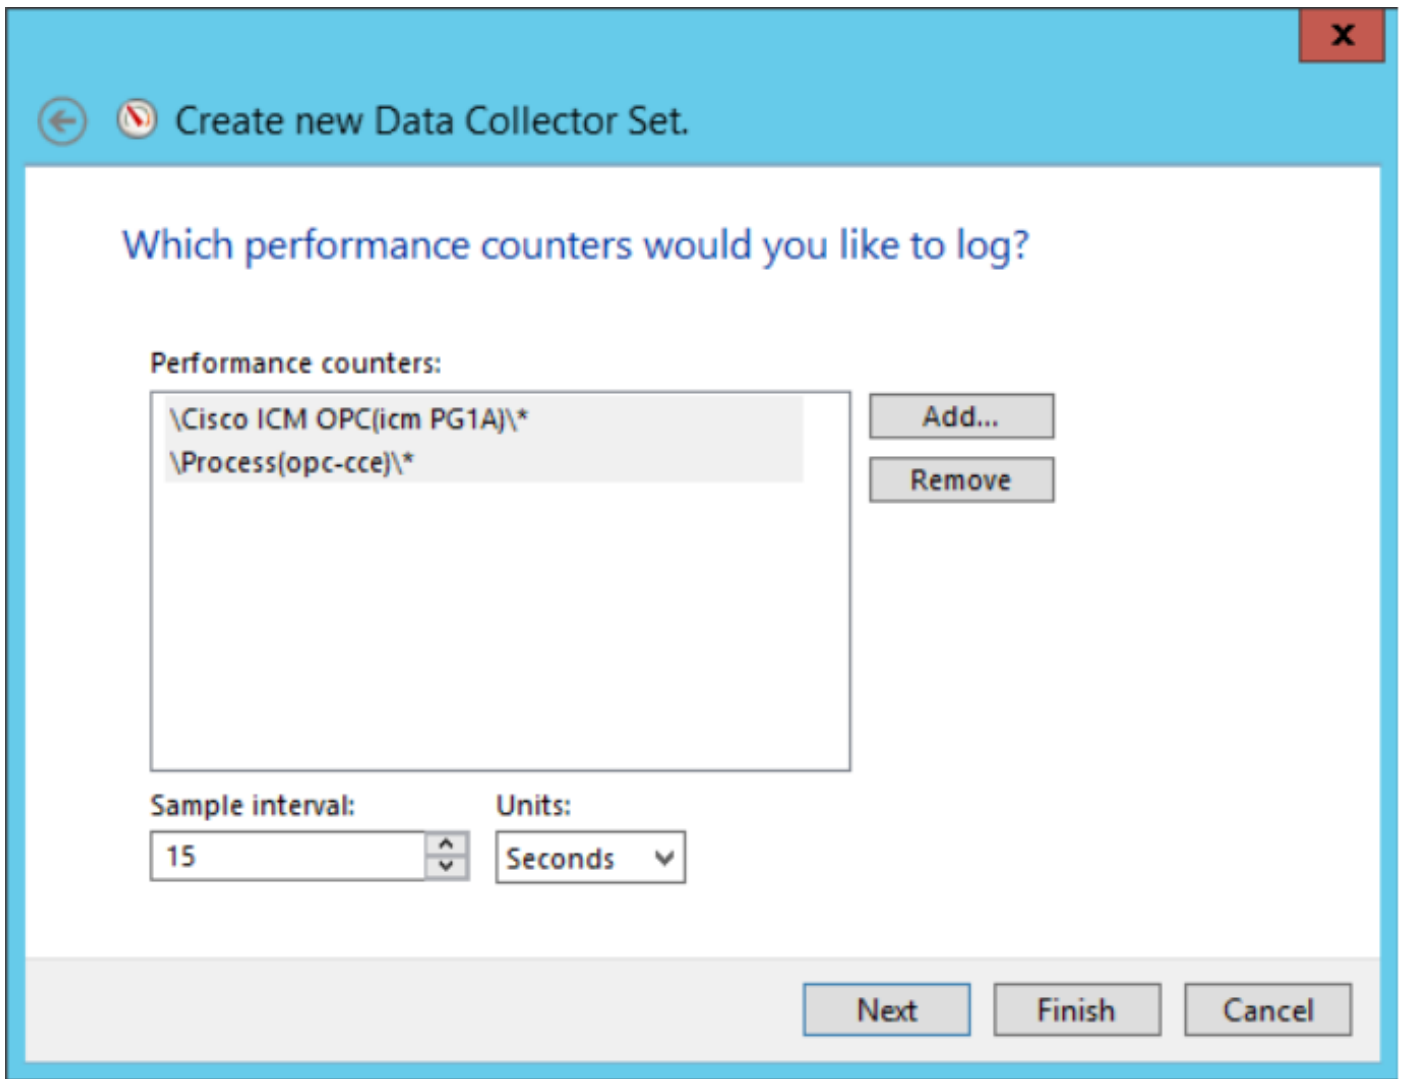

يُلتزم ددو هذه تانايبال عمارة ومجم ظفح ديرت شيح رذجال ليلدلا جارداب مق 10. ةوطخال