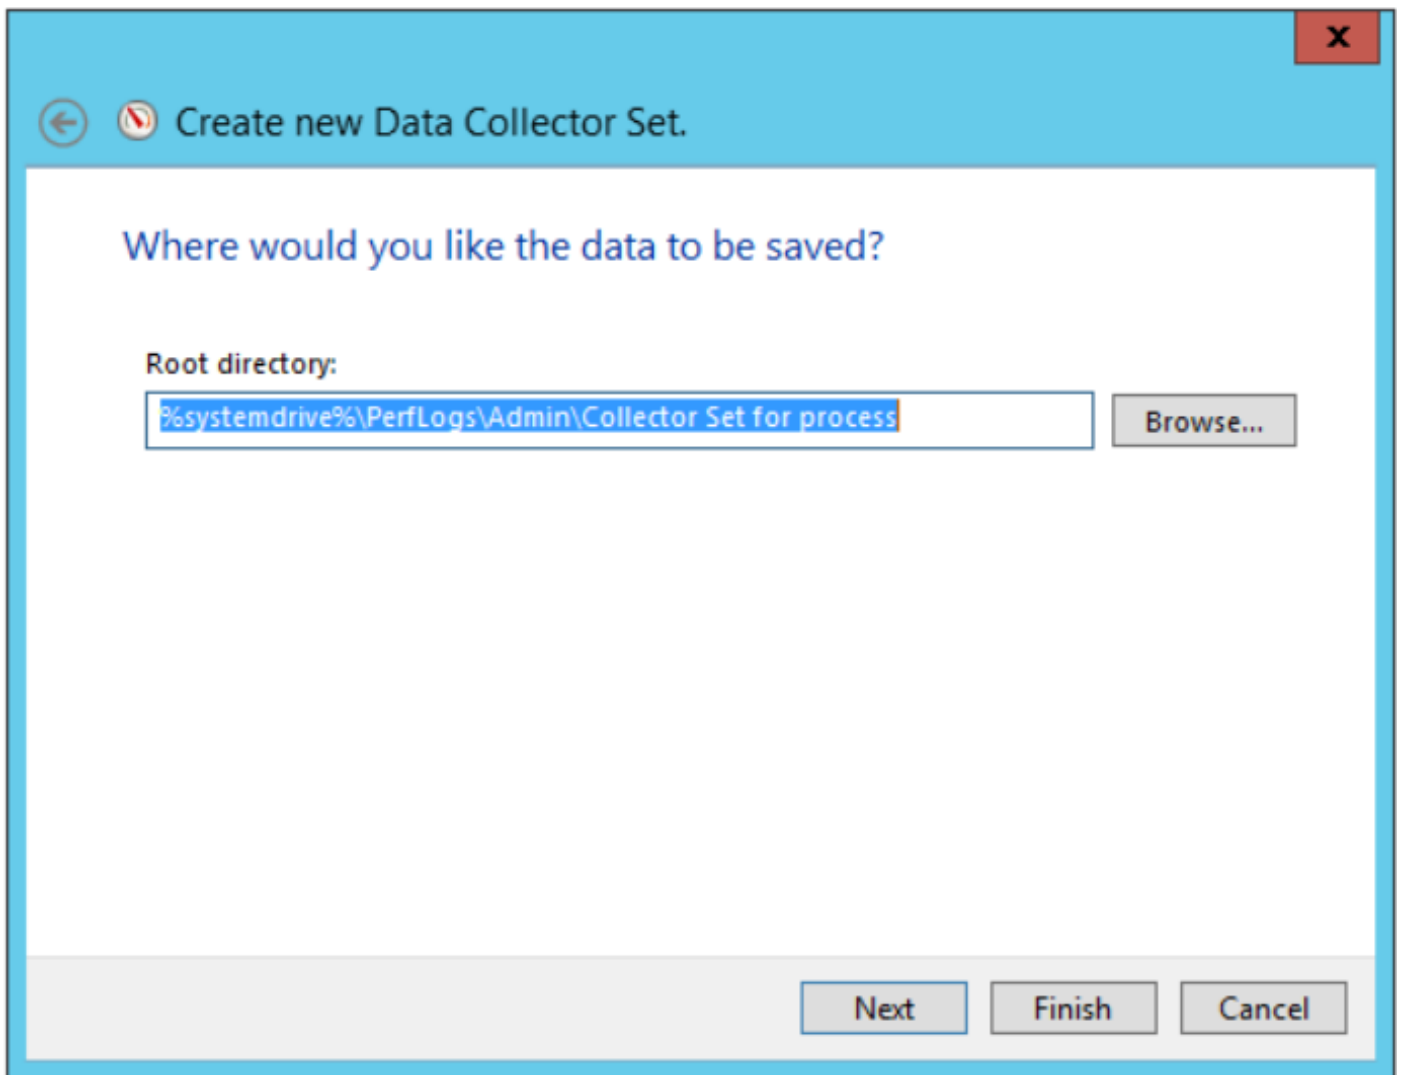

ءاهن| ددحو قالغ| او ظفح ددح . 11 ةوطخل