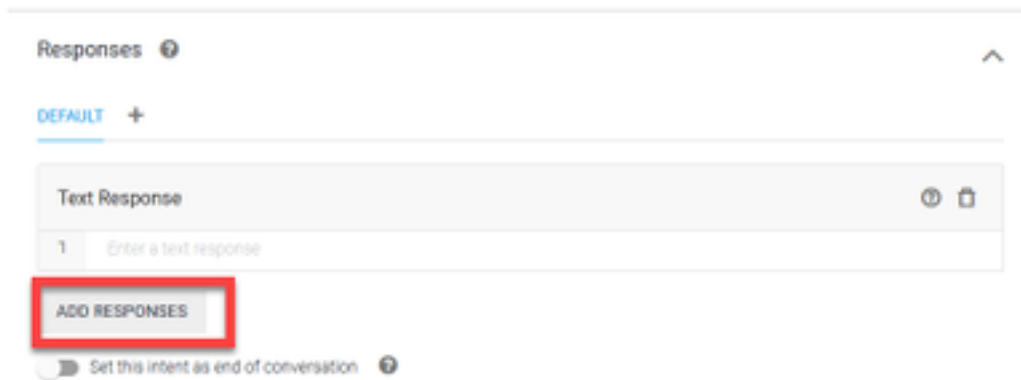

ص ن ل ل ا ة ب ا ج ت س ا د ي د ح ت . 9 ة و ط خ ل ا