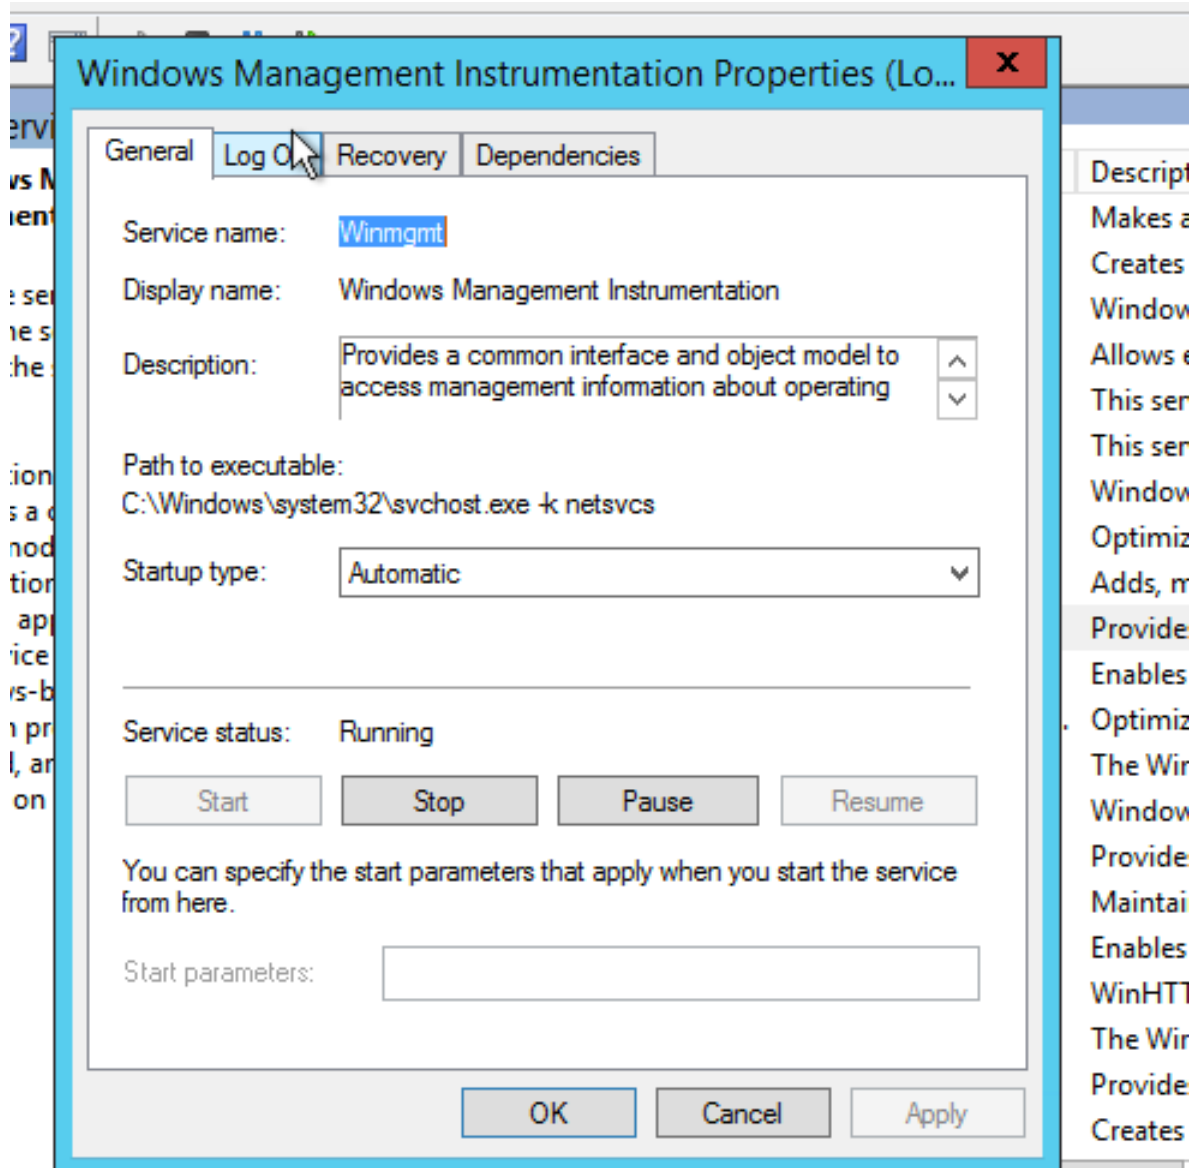

Windows مداخل لي غشت ةداع | د.