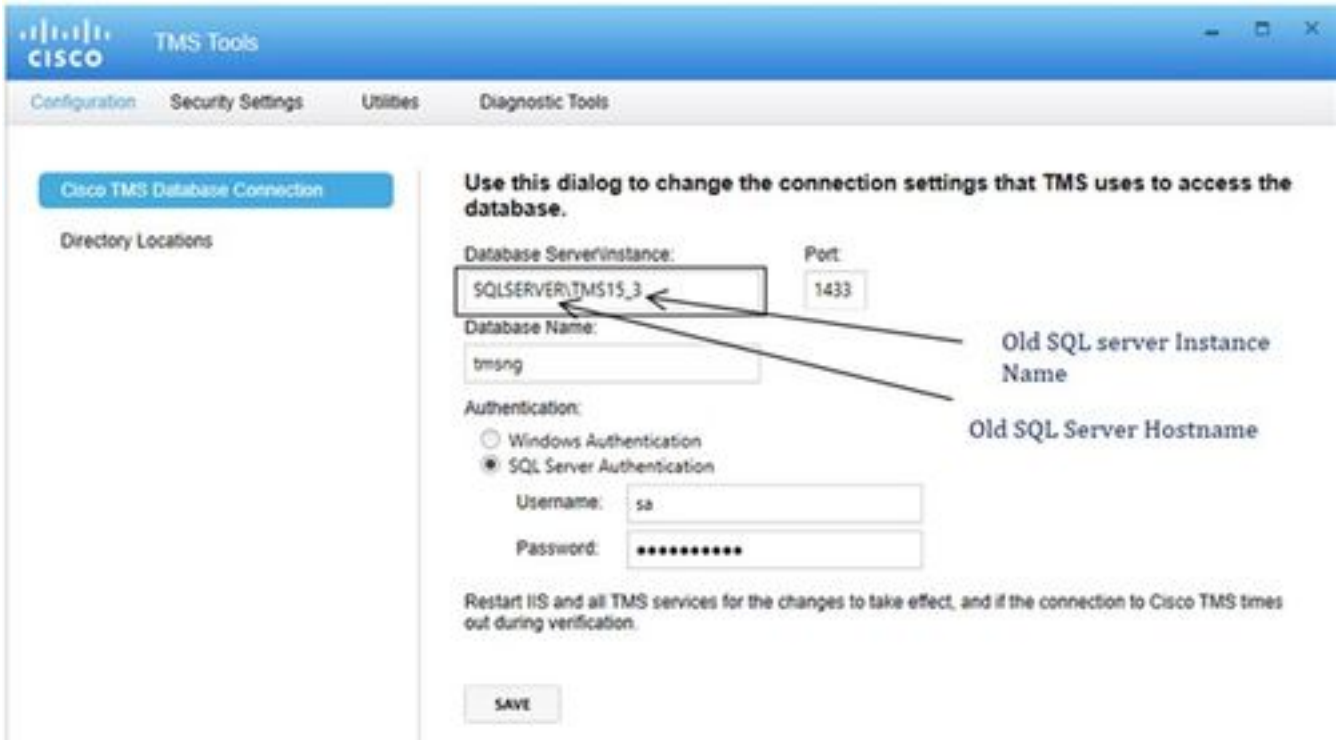

- مېدق ل SQL مداخل لاصتال لېصافت رېيغت لبق لاثم