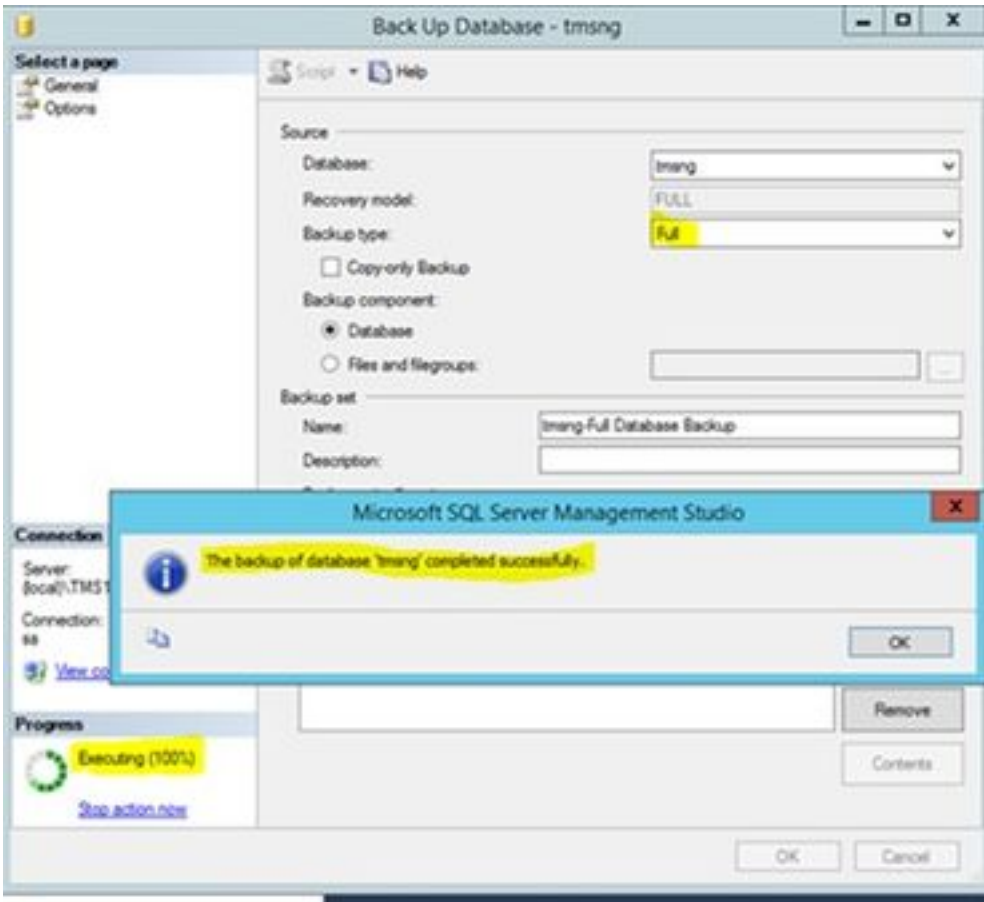

4. (پراي تخ) TMSPE تانا ي ب ءءا ق ل ءي لم ءا س فن ءب تا .

ءي ءل SQL مءا ء ي ل ي طايء ءال ء سن ل ءءا ء س | 3. ءو ط ء ل

ءا ر ء ل ا ءي فن ت ب م ق ، ءي ءل SQL مءا ء ي ل ء تانا ي ب ل ءءا ق ل ي طايء ءال ء سن ل ق ي ب ط ل ءا ن ءا .

ءق ط ن م ل ا) ء ق و ل ا س فن ي ف ءي ءل SQL مءا ء و TMS مءا ء ن ي و ك ت ن م ء ك ا ت : ر ي ء ء ت (ءي ن م ز ل ا).

ءء . تانا ي ب ل ءءا و ق ق و ف ن م ي ا ل س و ا م ل ر ز ب ر ق ن ا و SQL Server Management Studio ء ءا . 1. ءء ء ء ء ء ءا ن ء ء ف م ء ي س و تانا ي ب ل ءءا ق ءءا ء س |