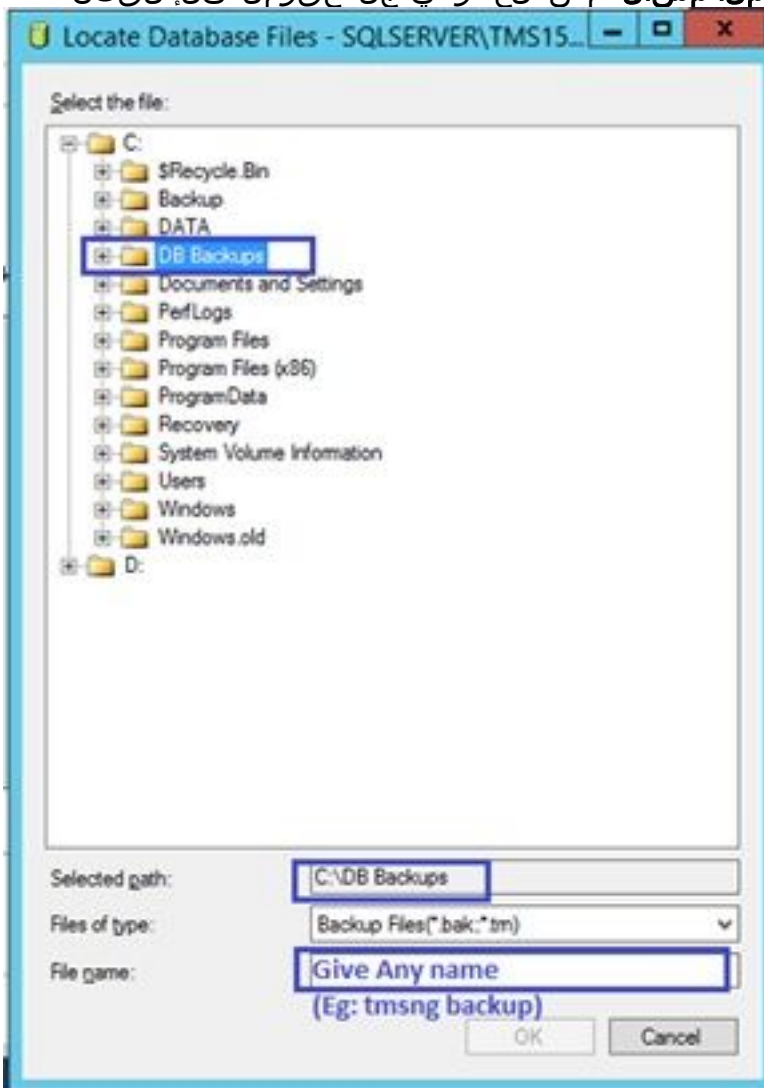

- OK ىل ع رقنا . فلملا مسال امسا لخدأو دي دجال ع قوملا ىل ل قنتنا