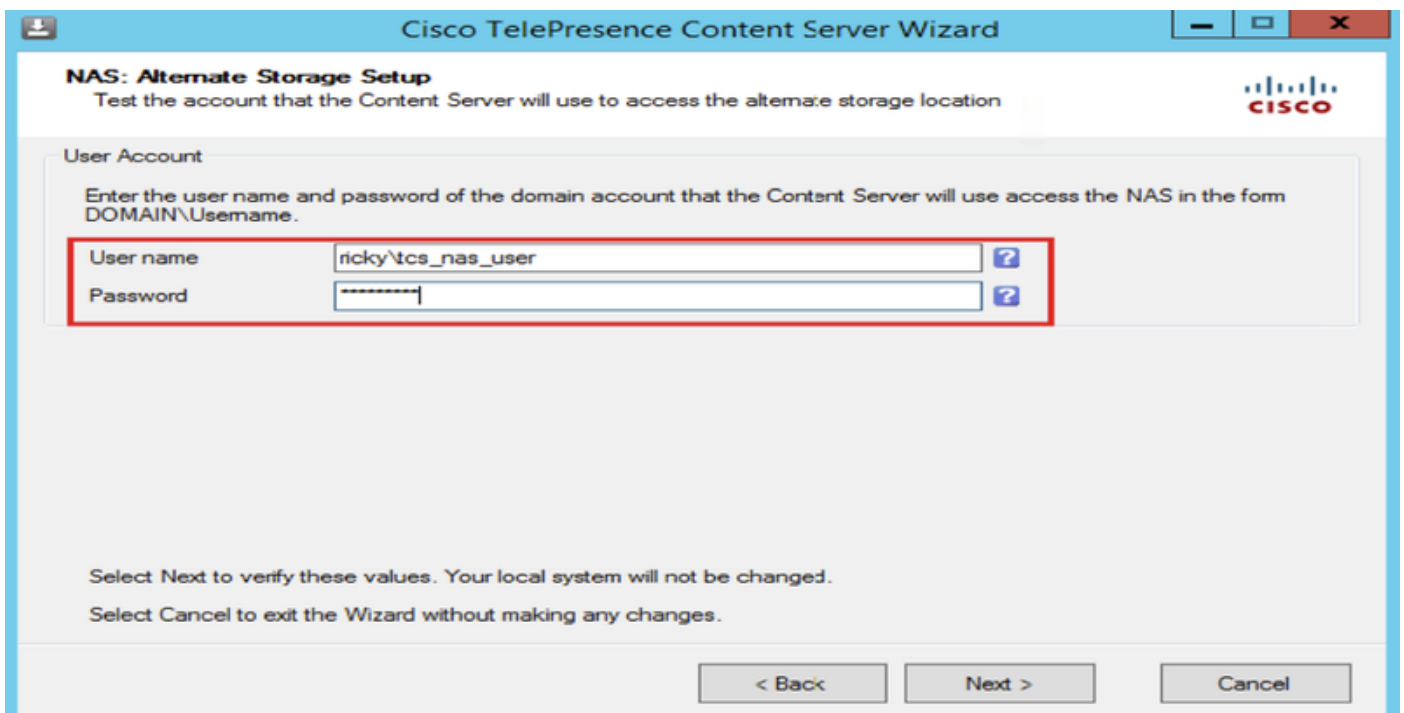

لإكمال كرتشمل باسحلا دامت اناي ب علم