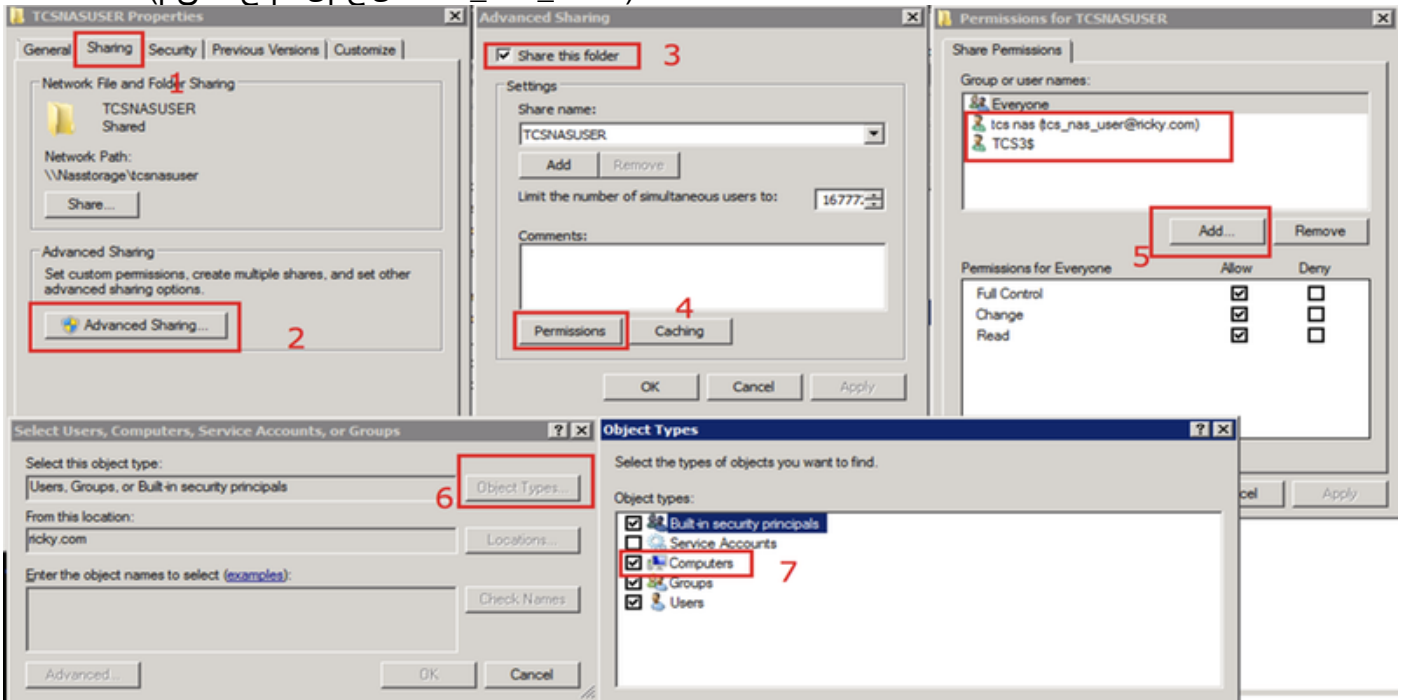

عقوم ري دم " دحأ ة فاضاب مق . رتوي ب م ك زاهج دحو نئ ا ك عاونأ قوف ر قنا ة فاضا - نذا قوف TCS (tcs_nas_user = ل ا ج م ل ا م د خ ت س م)