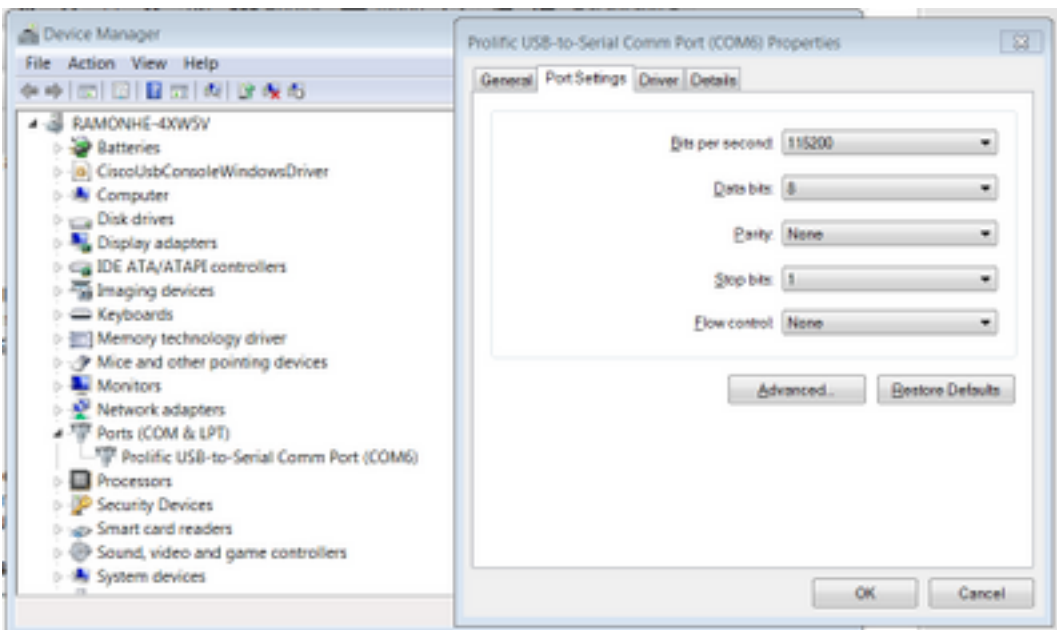

مقر بتك و 115200 سرعة رسلا طبضا، يلسلست: لاصتال عون دح، PuTTY حت فا. 3. عوطخل
مقر ذنم COM.