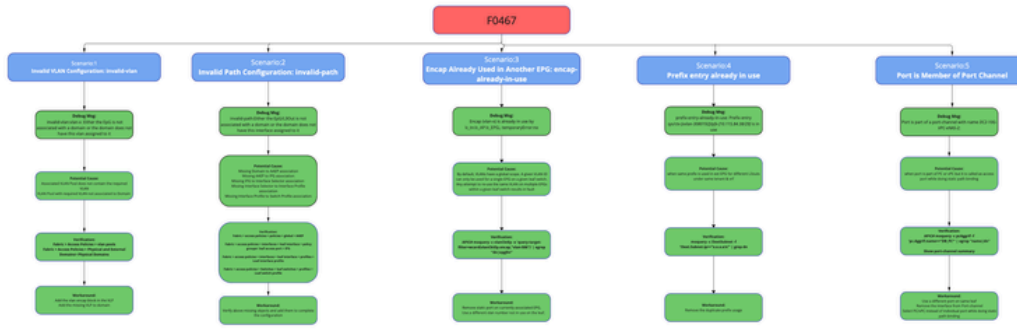

miro

قېلىپىنىڭ ئىشلىتىش ھۆججەتلىرىنى ئىشلىتىش ئارقىلىق تاپشۇرۇش