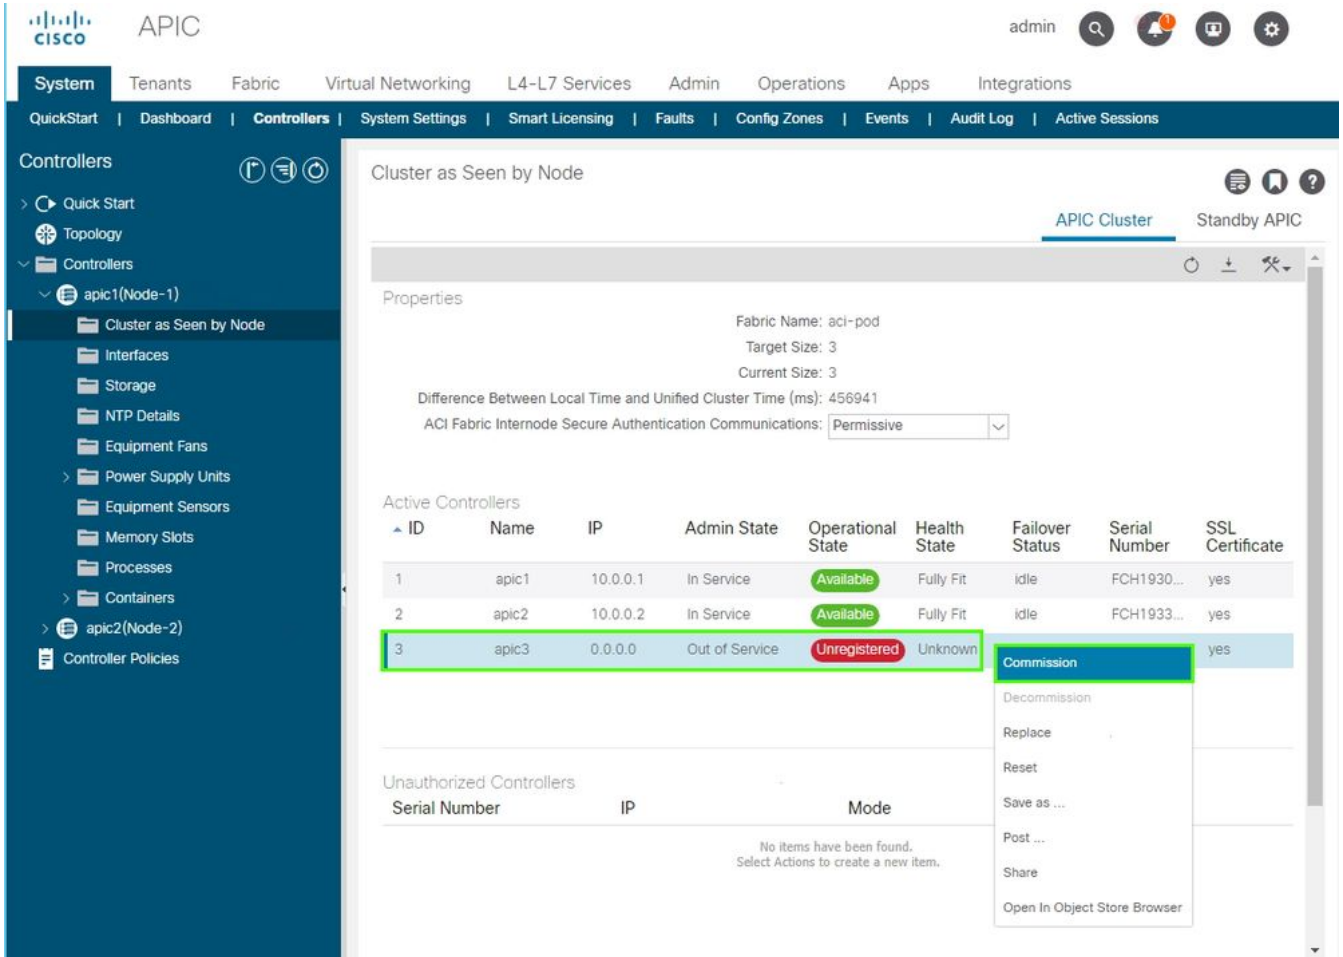

واجهة (GUI) لإدارة APIC 4.1(2g) مع واجهة المستخدم

تحتوي هذه الصفحة على واجهة لإدارة APIC 4.1(2g) مع واجهة المستخدم. يمكن من خلالها إجراء عمليات مثل إضافة وإزالة وحدات التحكم في الشبكة.

إجراءات / إعدادات APIC

تحتوي هذه الصفحة على واجهة لإدارة APIC 4.1(2g) مع واجهة المستخدم. يمكن من خلالها إجراء عمليات مثل إضافة وإزالة وحدات التحكم في الشبكة.

تحتوي هذه الصفحة على واجهة لإدارة APIC 4.1(2g) مع واجهة المستخدم. يمكن من خلالها إجراء عمليات مثل إضافة وإزالة وحدات التحكم في الشبكة.