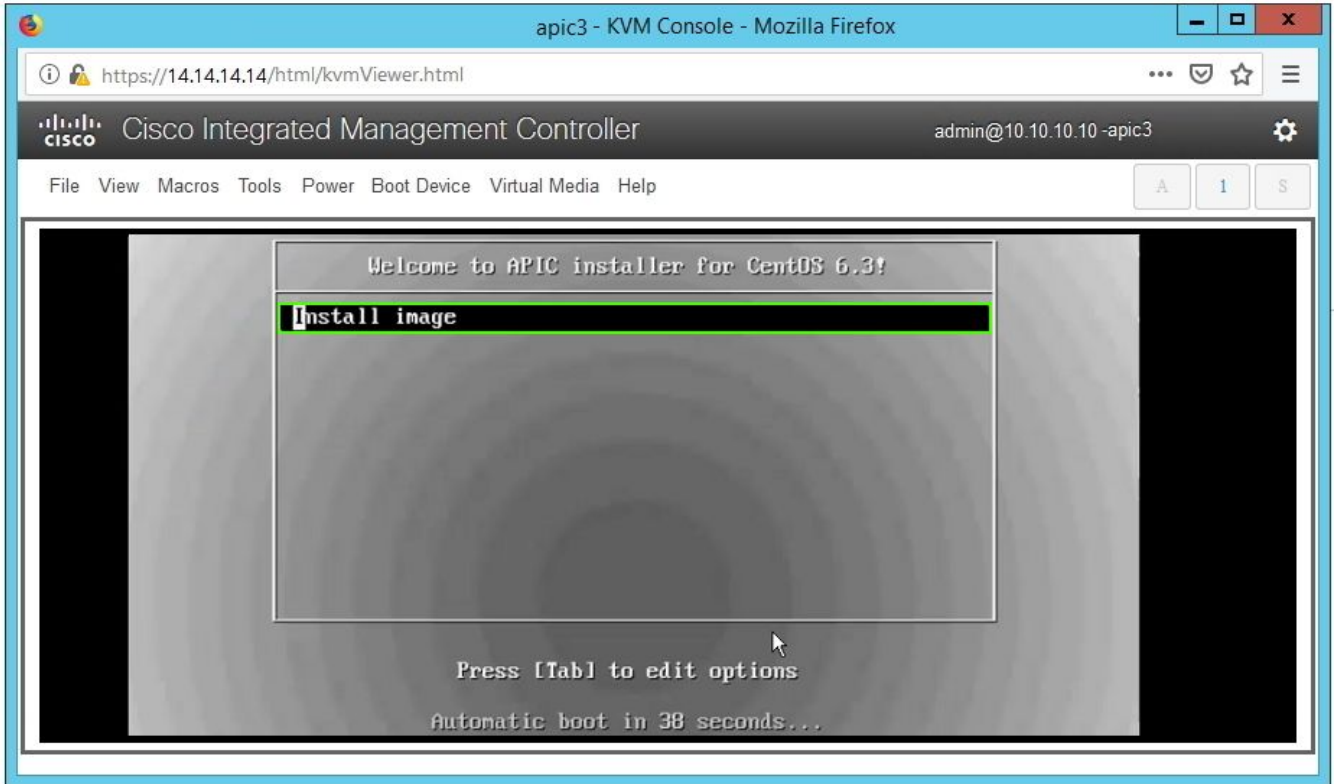

Cisco IMC 3.0(4d)