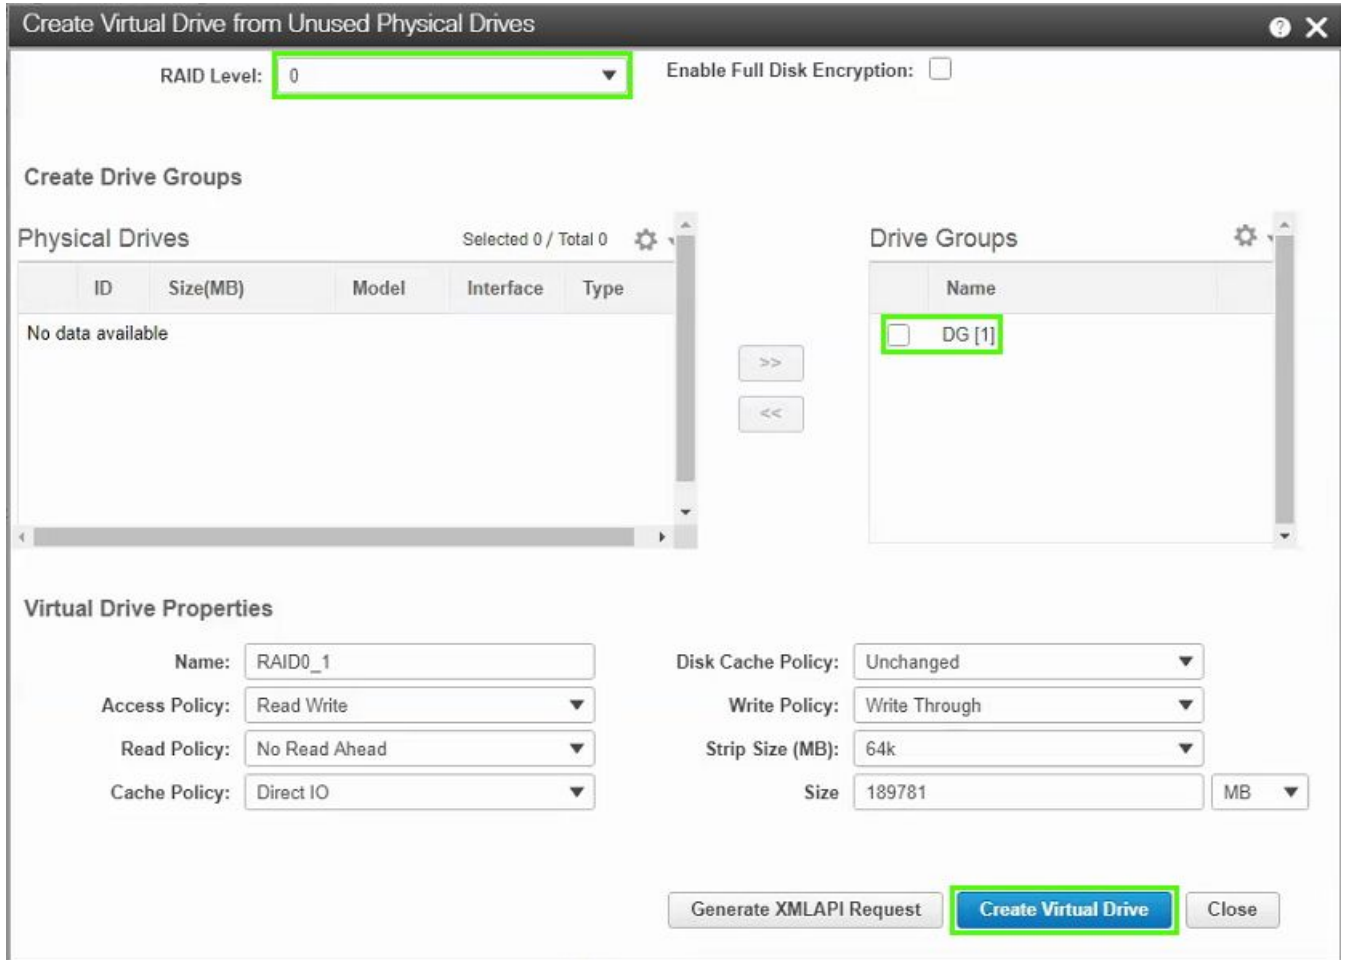

ه - RAID 0 ددح، RAID 0 ددح، RAID 0 ددح

و - RAID 0 ددح، RAID 0 ددح، RAID 0 ددح

g - RAID 0 ددح، RAID 0 ددح، RAID 0 ددح

CIMC 3.0(4d) ن Cisco

h - RAID 0 ددح، RAID 0 ددح، RAID 0 ددح

i - RAID 0 ددح، RAID 0 ددح، RAID 0 ددح