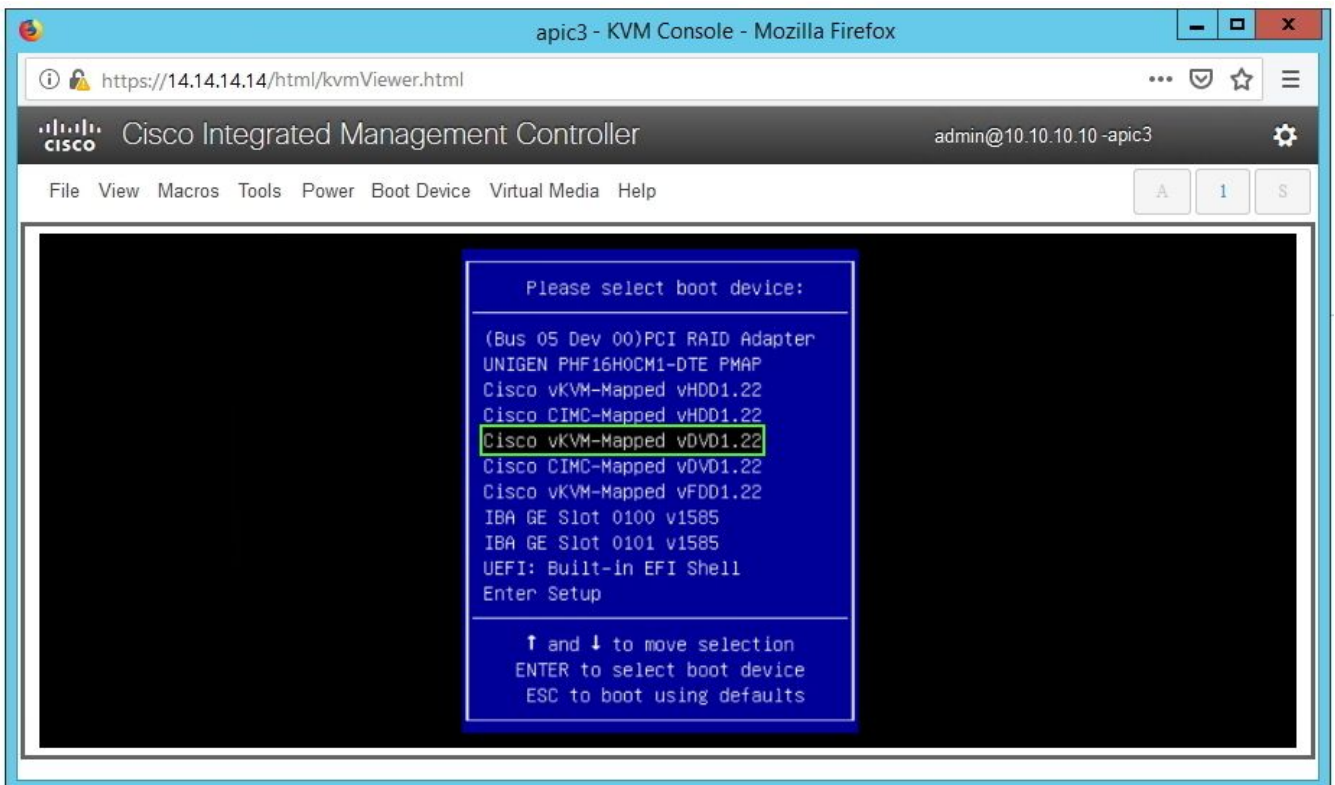

Cisco IMC 3.0(4d)