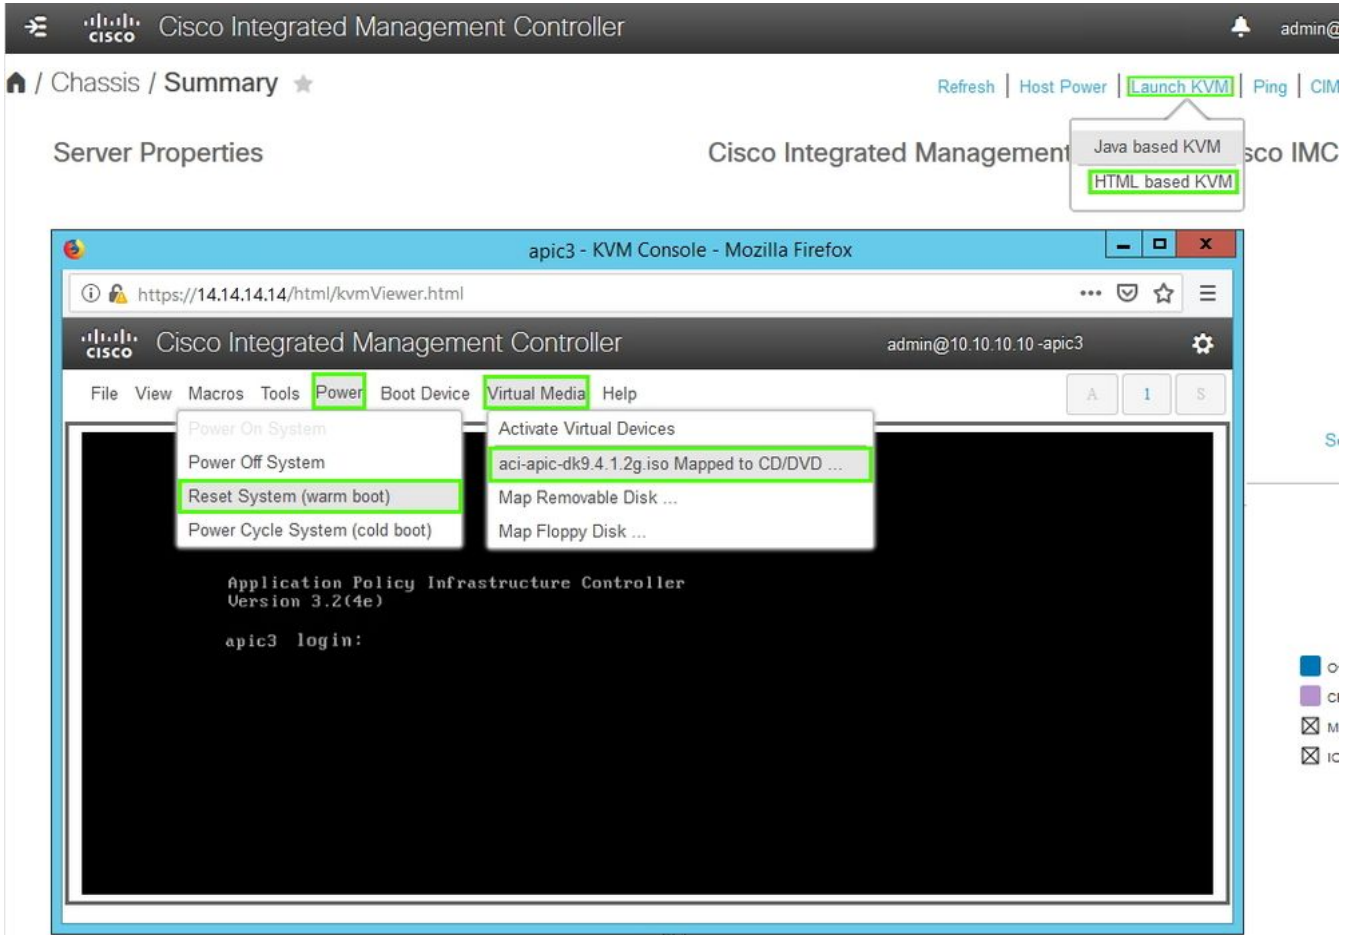

Cisco IMC 3.0(4d)