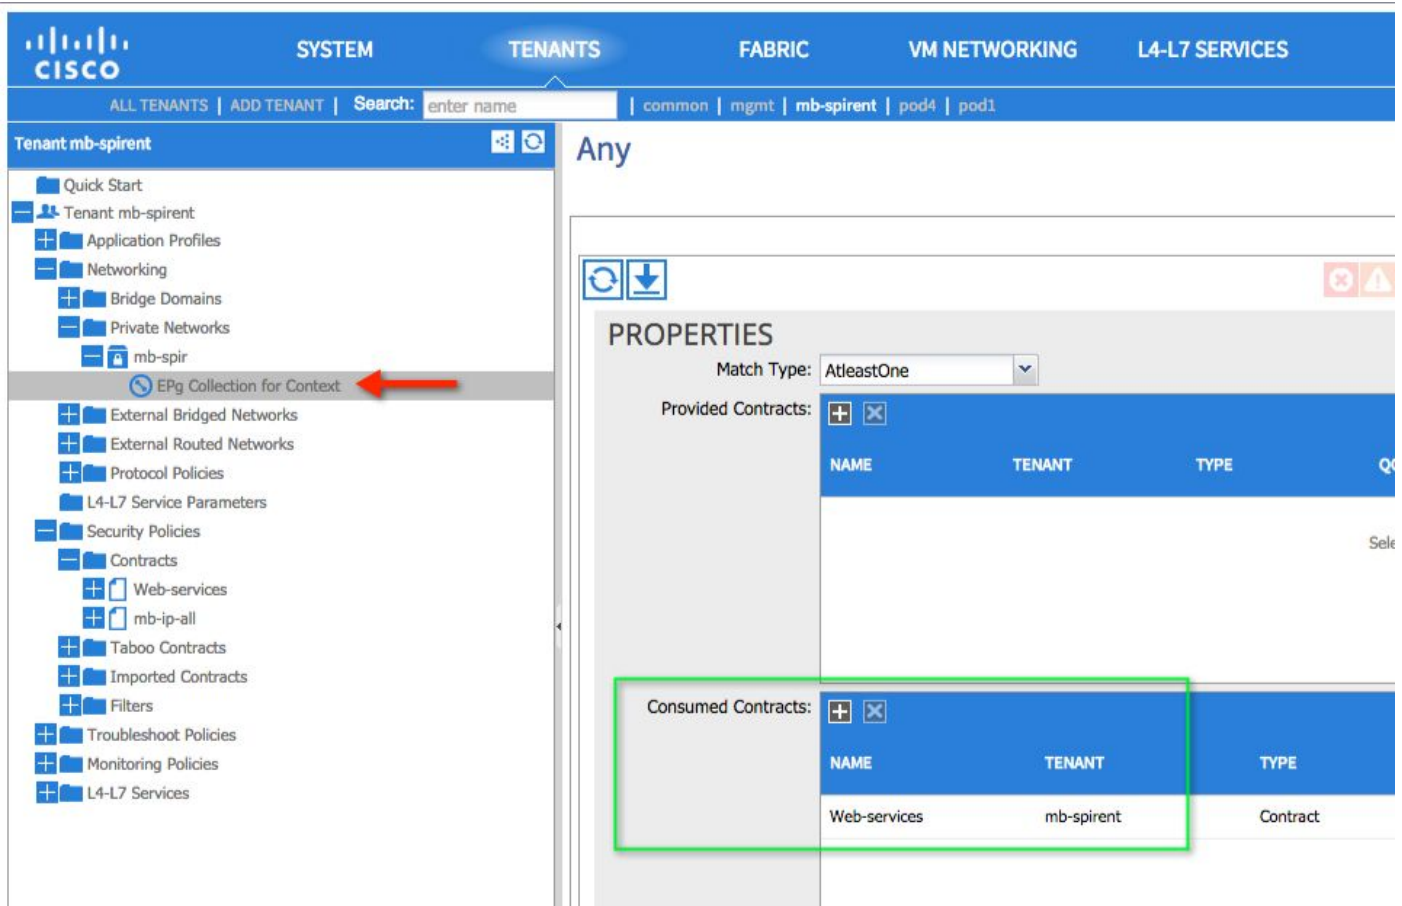

م دق ع ك بيول تامدخ دق ني وكت ب مق ، بيول تامدخ ريفوت متي شيح EPG يلع م ث هري فوت

رخ مادخت سا لاثم