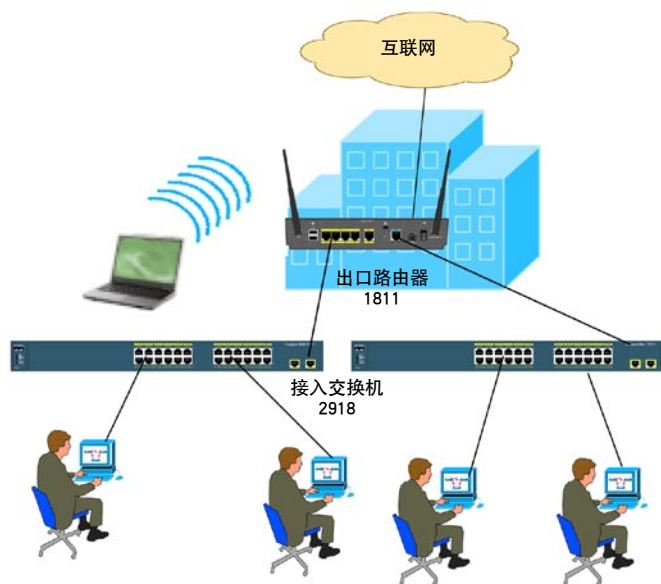

思科成长型企业解决方案 基础安全解决方案

应用场景：

当您的网络还在初建阶段，基础安全解决方案将是最好的选择。

功能：

该解决方案使用具有防火墙功能的1811路由器，作为互联网的出口，同时在路由器上又实现了无线的接入。在接入部分使用2918进行接入，从而满足了有线用户的需要。依托2918的安全接入特性，保证了内网用户的接入安全。

特点：

1. 满足基本的安全需要，保证企业的数据安全
2. 实现部分用户的无线接入
3. 在接入层线速转发使内网访问畅通无阻。提供良好的用户管理界面，便于用户使用。

解决方案组件：

设备名称	设备型号	数量	描述
路由器	CISCO1811	1	带无线功能路由器
交换机	WS-C2918-24TT-C	1	24端口交换机