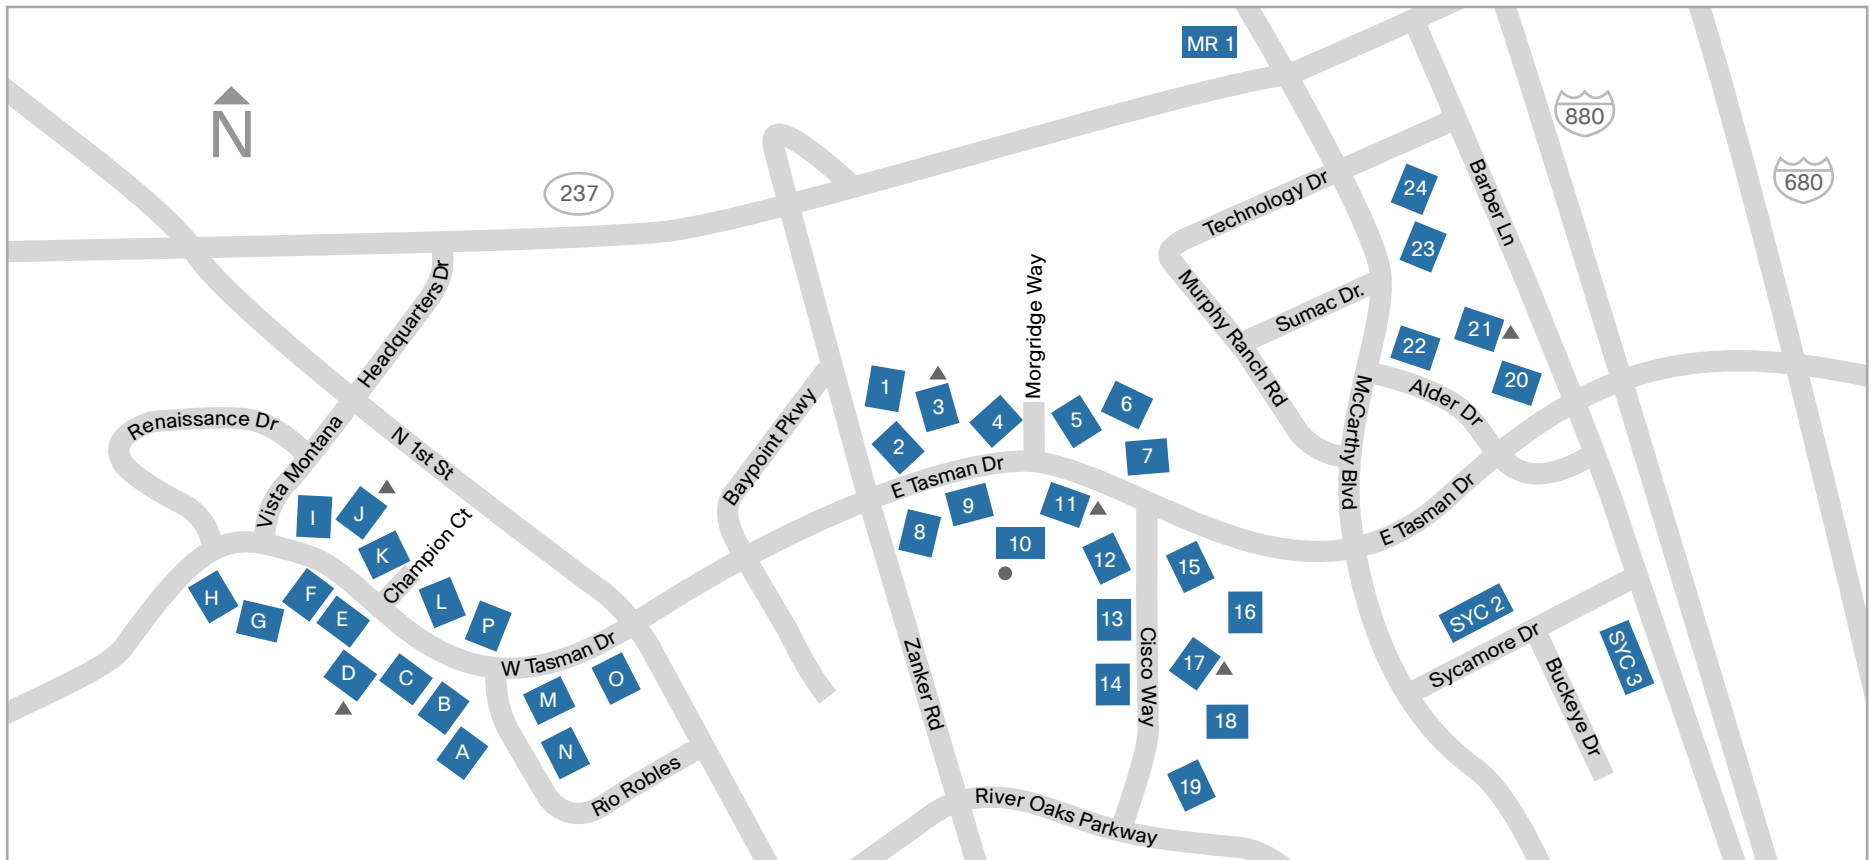

Cisco San Jose Main Campus Map

Legend

Buildings A-P

- A - 110 West Tasman Dr.
- B - 130 West Tasman Dr.
- C - 150 West Tasman Dr.
- D - 170 West Tasman Dr.
- E - 190 West Tasman Dr.
- F - 210 West Tasman Dr.
- G - 230 West Tasman Dr.
- H - 250 West Tasman Dr.
- I - 285 West Tasman Dr.
- J - 255 West Tasman Dr.

- K - 225 West Tasman Dr.
- L - 175 West Tasman Dr.
- M - 80 West Tasman Dr.
- N - 125 Rio Robles
- O - 10 West Tasman Dr.
- P - 125 West Tasman Dr.

Buildings 1-24

- 01 - 3850 Zanker Rd.
- 02 - 3800 Zanker Rd.
- 03 - 225 East Tasman Dr.

- 04 - 275 East Tasman Dr.
- 05 - 325 East Tasman Dr.
- 06 - 375 East Tasman Dr.
- 07 - 425 East Tasman Dr.
- 08 - 3750 Zanker Rd.
- 09 - 260 East Tasman Dr.
- 10 - 300 East Tasman Dr.
- 11 - 350 East Tasman Dr.
- 12 - 400 East Tasman Dr.
- 13 - 3675 Cisco Way
- 14 - 3625 Cisco Way

- 15 - 3750 Cisco Way
- 16 - 3700 Cisco Way
- 17 - 3650 Cisco Way
- 18 - 3600 Cisco Way
- 19 - 3550 Cisco Way
- 20 - 725 Alder Dr.
- 21 - 771 Alder Dr.
- 22 - 821 Alder Dr.
- 23 - 560 McCarthy Blvd.
- 24 - 510 McCarthy Blvd.