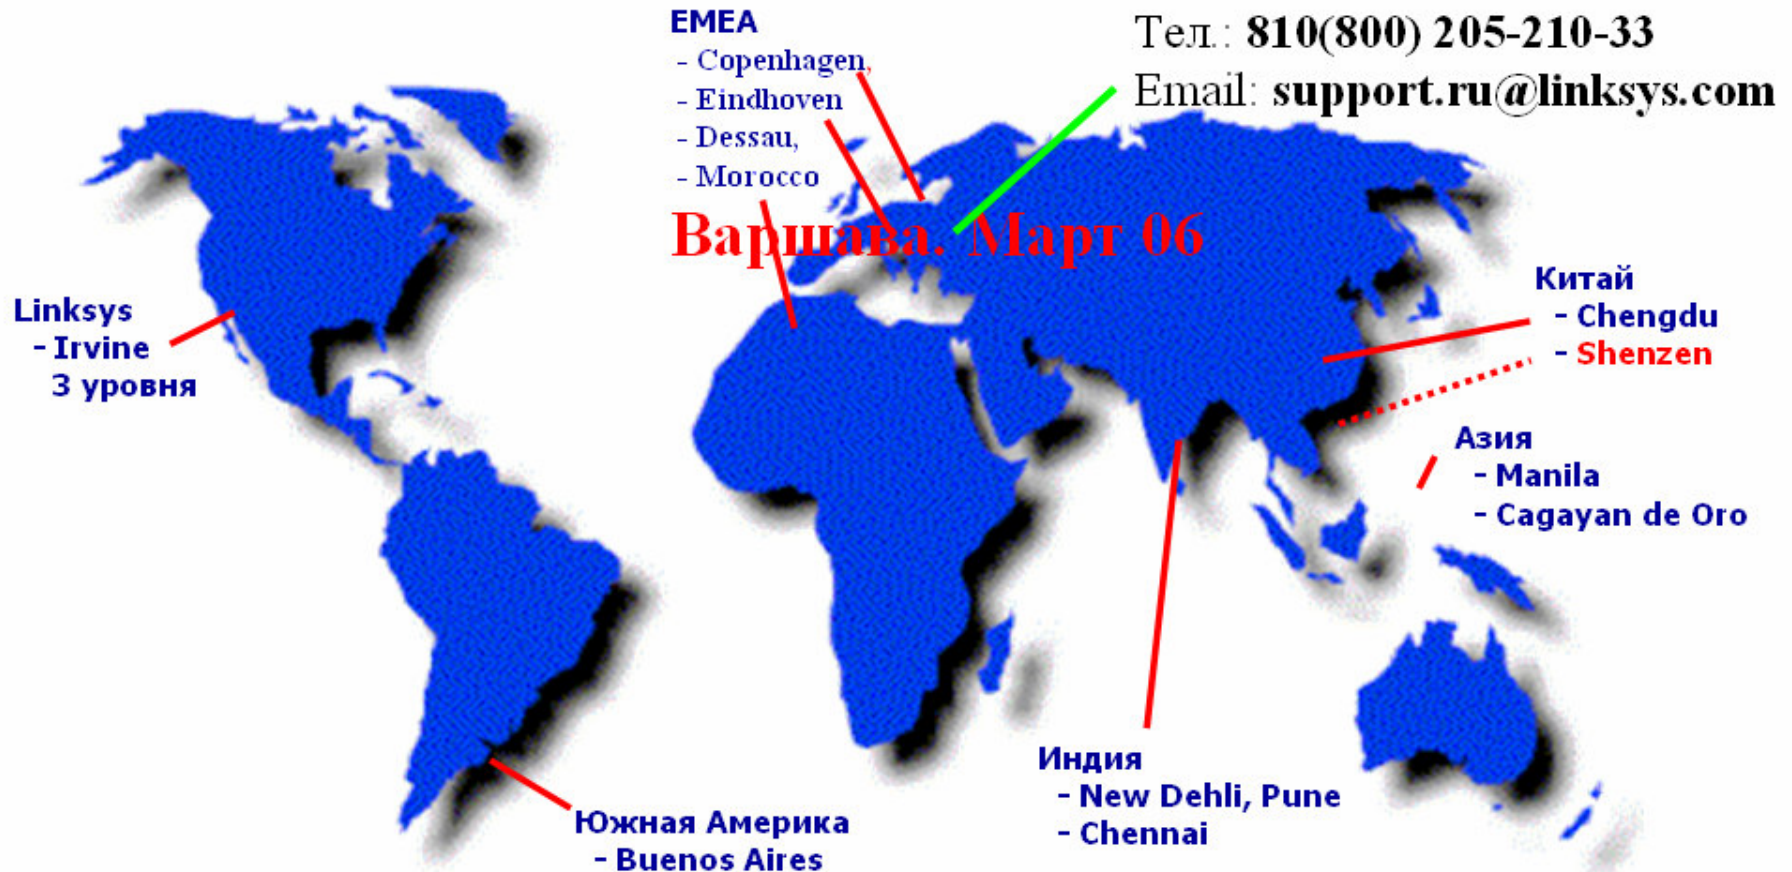

• **55 Дистрибуторов в EMEA**

• **90 Операционных дистрибуторских центров**

Наша сервисная поддержка

- 14 ТАС центров (10 тел. центров; 3 центра эскалации)
- Среднее количество звонков : 20К/день и до 40К/день пиковой нагрузки
- Поддержка на 22 языках в >38 странах мира