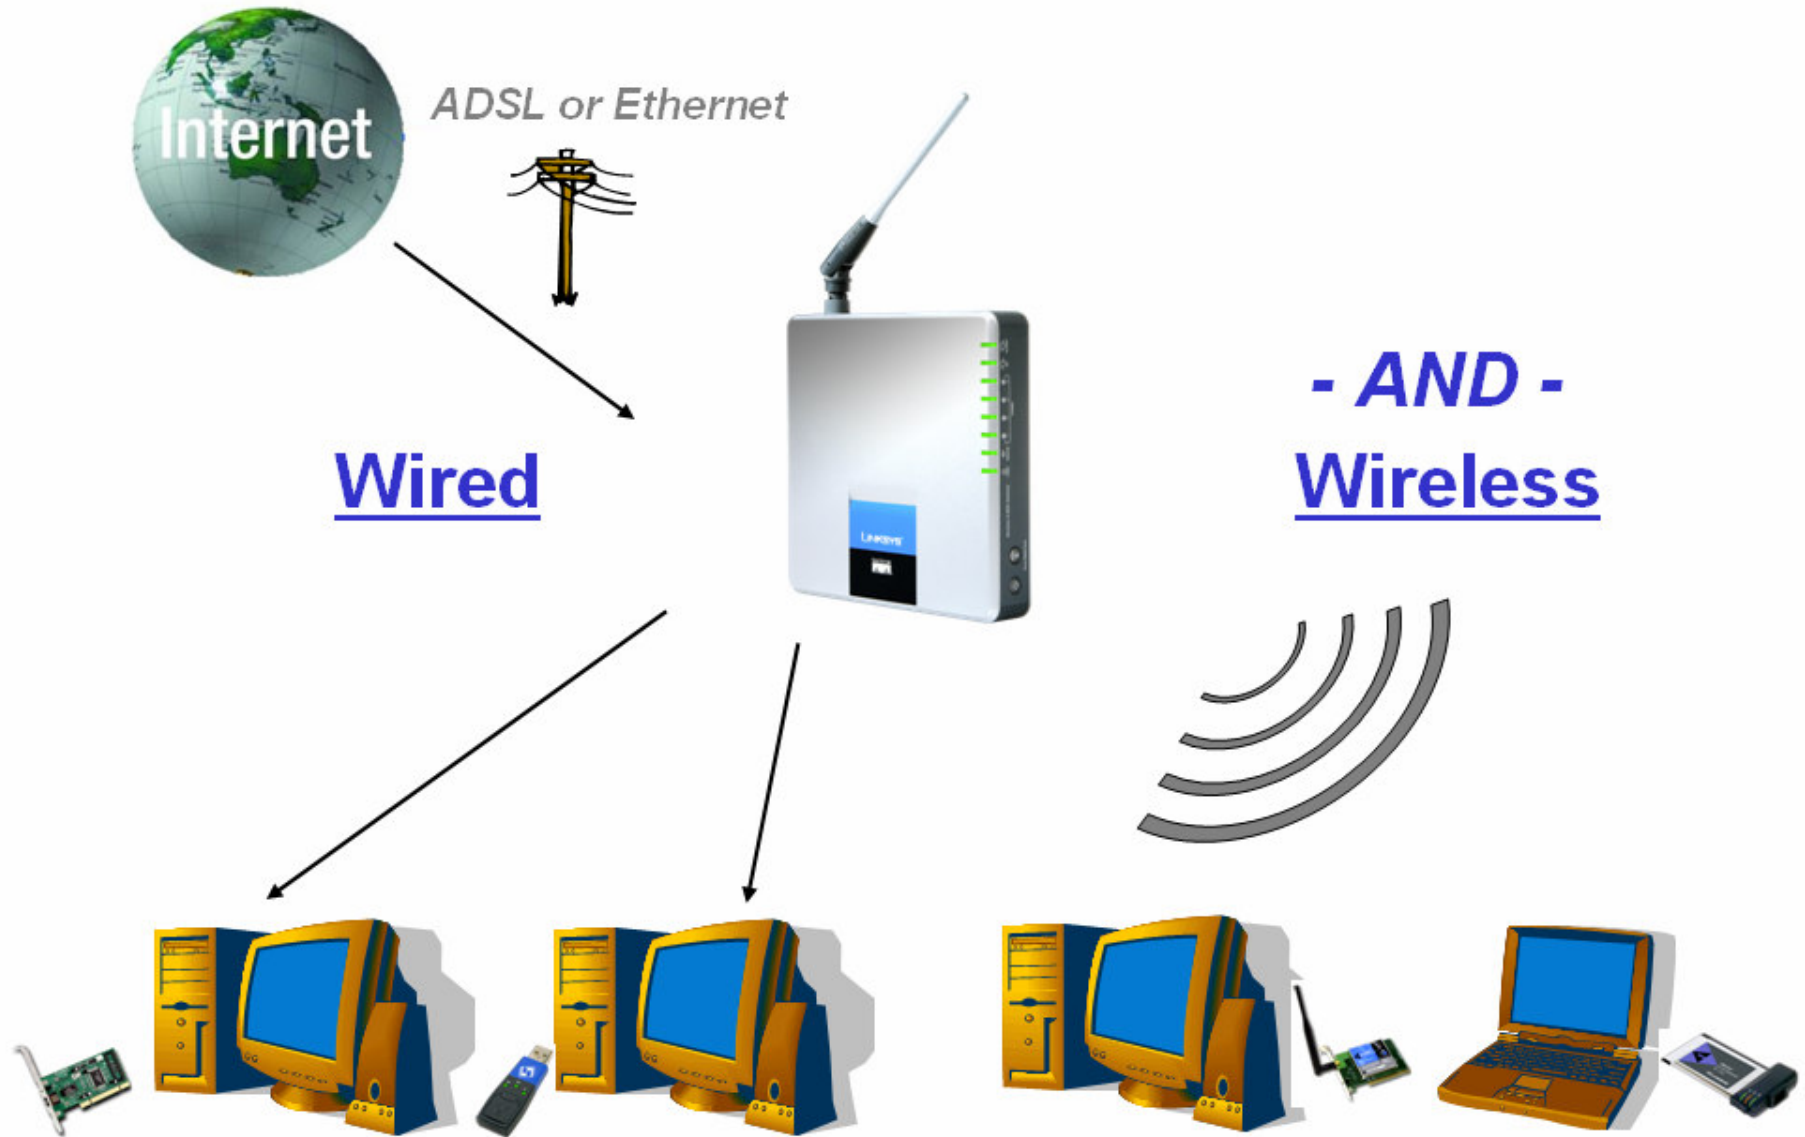

**Фаза 2:
Интегр.
Сервисы**

Создание сети для передачи голоса, видео, данных и развлечений

The diagram shows a house with various services integrated into the network. A television displays a woman's face. A mobile phone is shown with a signal strength indicator. A SIPURA technology, inc. logo is present. The text 'KiSS телефонная система' is displayed. Other terms include 'развлечение' (entertainment) and 'мобильность' (mobility).

**Фаза 3:
Интегр.
Приложения**

Интеграция приложений и контента в сеть и устройства

The diagram illustrates the integration of various applications and content into the network. It features logos for 'Игры' (Games), 'Музыка' (Music), 'Поиск' (Search), 'Сообщения' (Messages), 'IP TV', 'AOL television', and 'HDTV'. The Google logo is also visible.

Проводной (Ethernet) Маршрутизатор

Беспроводной маршрутизатор

**До 32
беспроводных
клиентов!**

До 253 подключённых клиентов!

Так было раньше...

Wireless ADSL шлюзы

WAG54GX2

WAG54GS

- ADSL2+ модем, маршрутизатор, 4-Port коммутатор and Wireless-G точка доступа **в одной коробке**
- Firewall, фильтрация контента и другие средства безопасности защитят Ваши компьютеры и данные

WAG354G