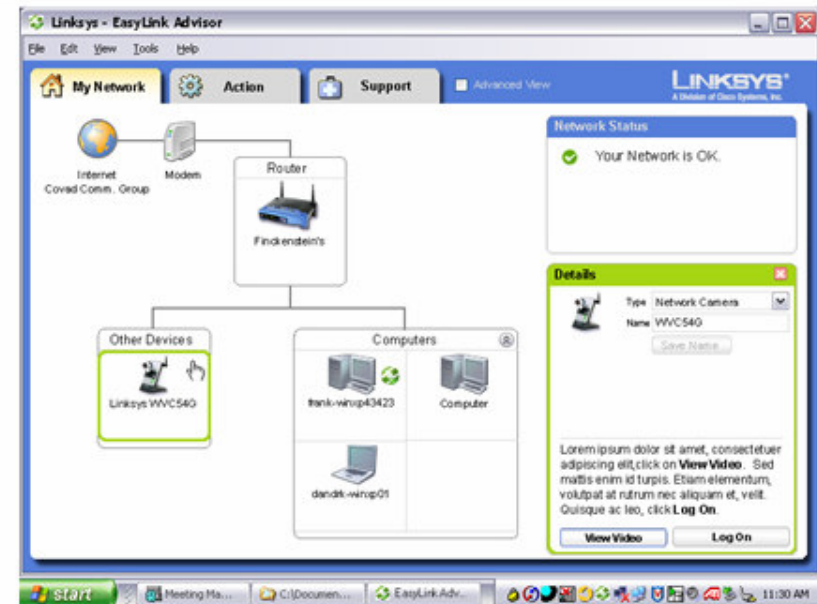

Symantec & Linksys

- Norton internet security bundle

Microsoft & Linksys

Media Center Extender

- Linksys Easy Link Advisor (LELA) помогает пользователям не имеющим специальных тех. Знаний построить, управлять и развивать свою домашнюю сеть.
- Простые диаграммы показывают статус и конфигурацию сети