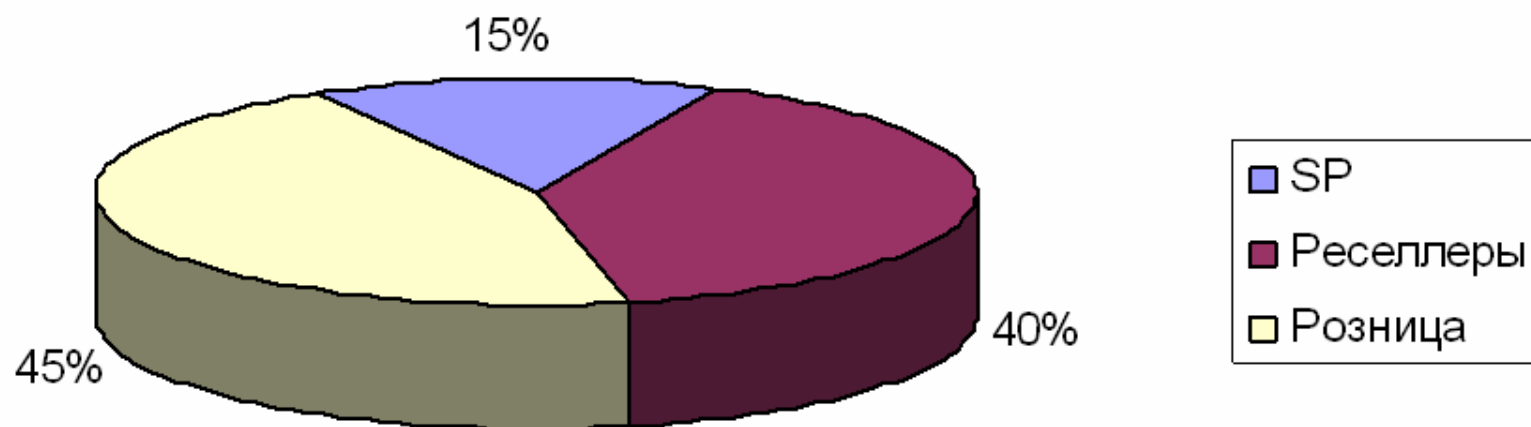

• **55 Дистрибуторов в EMEA**

• **90 Операционных дистрибуторских центров**

Наша сервисная поддержка

- 14 ТАС центров (10 тел. центров; 3 центра эскалации)
- Среднее количество звонков : 20К/день и до 40К/день пиковой нагрузки
- Поддержка на 22 языках в >38 странах мира