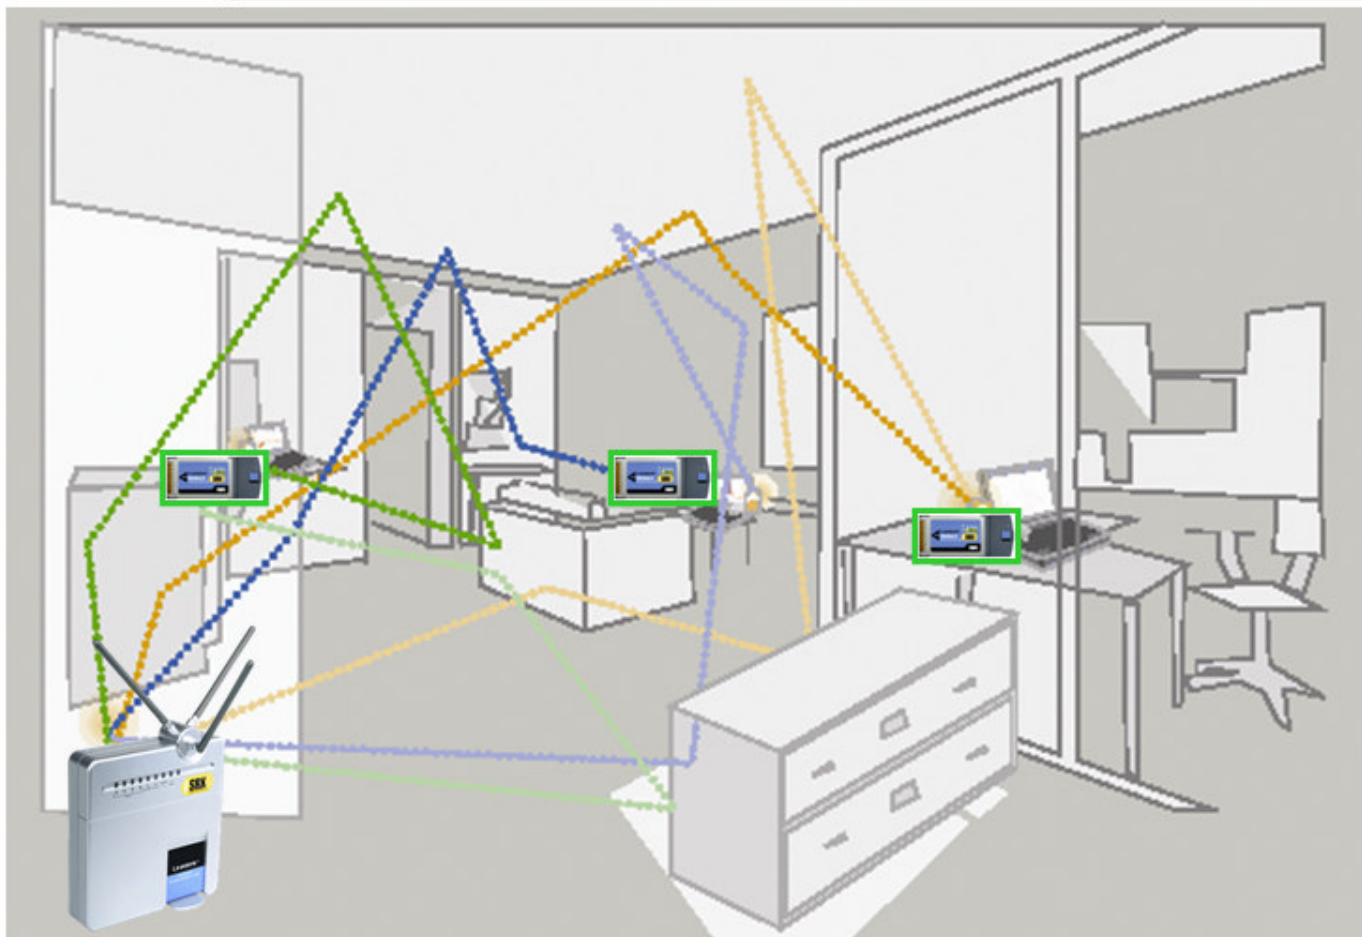

WRT54G/GL

WTR54GS

WRT54G3G

WRT54GC

WRT54GS

WRT54GX

- Всё-в-одном Internet sharing Router, 4-port Switch, and Wireless-G (802.11g) точка доступа

- Две тенденции на 2006:
 - Более быстрая беспроводная связь более широкого радиуса действия
 - Электроника, интегрированная в домашнюю сеть
- Скорость беспроводной передачи данных уже сейчас более 100 Mbps
- Семейство продуктов Linksys SRX #1 на рынке MIMO решений (NPD, October 2005)
- В скором времени будут выпущены решения стандарта 802.11n

Как работает Wireless-G с функцией SRX

Wireless-G с SRX использует несколько антенн, обеспечивающих несколько путей прохождения сигнала, что улучшает возможности его доставки до клиента, находящегося за различными заграждениями.

**Фаза 1:
Интегр.
Транспорт**

**ПоклЮчить
ДОМ**

The diagram illustrates a home network setup. On the left, a router is connected to a phone and a laptop. These are connected to a central cloud network. The cloud network is connected to a server rack on the right.