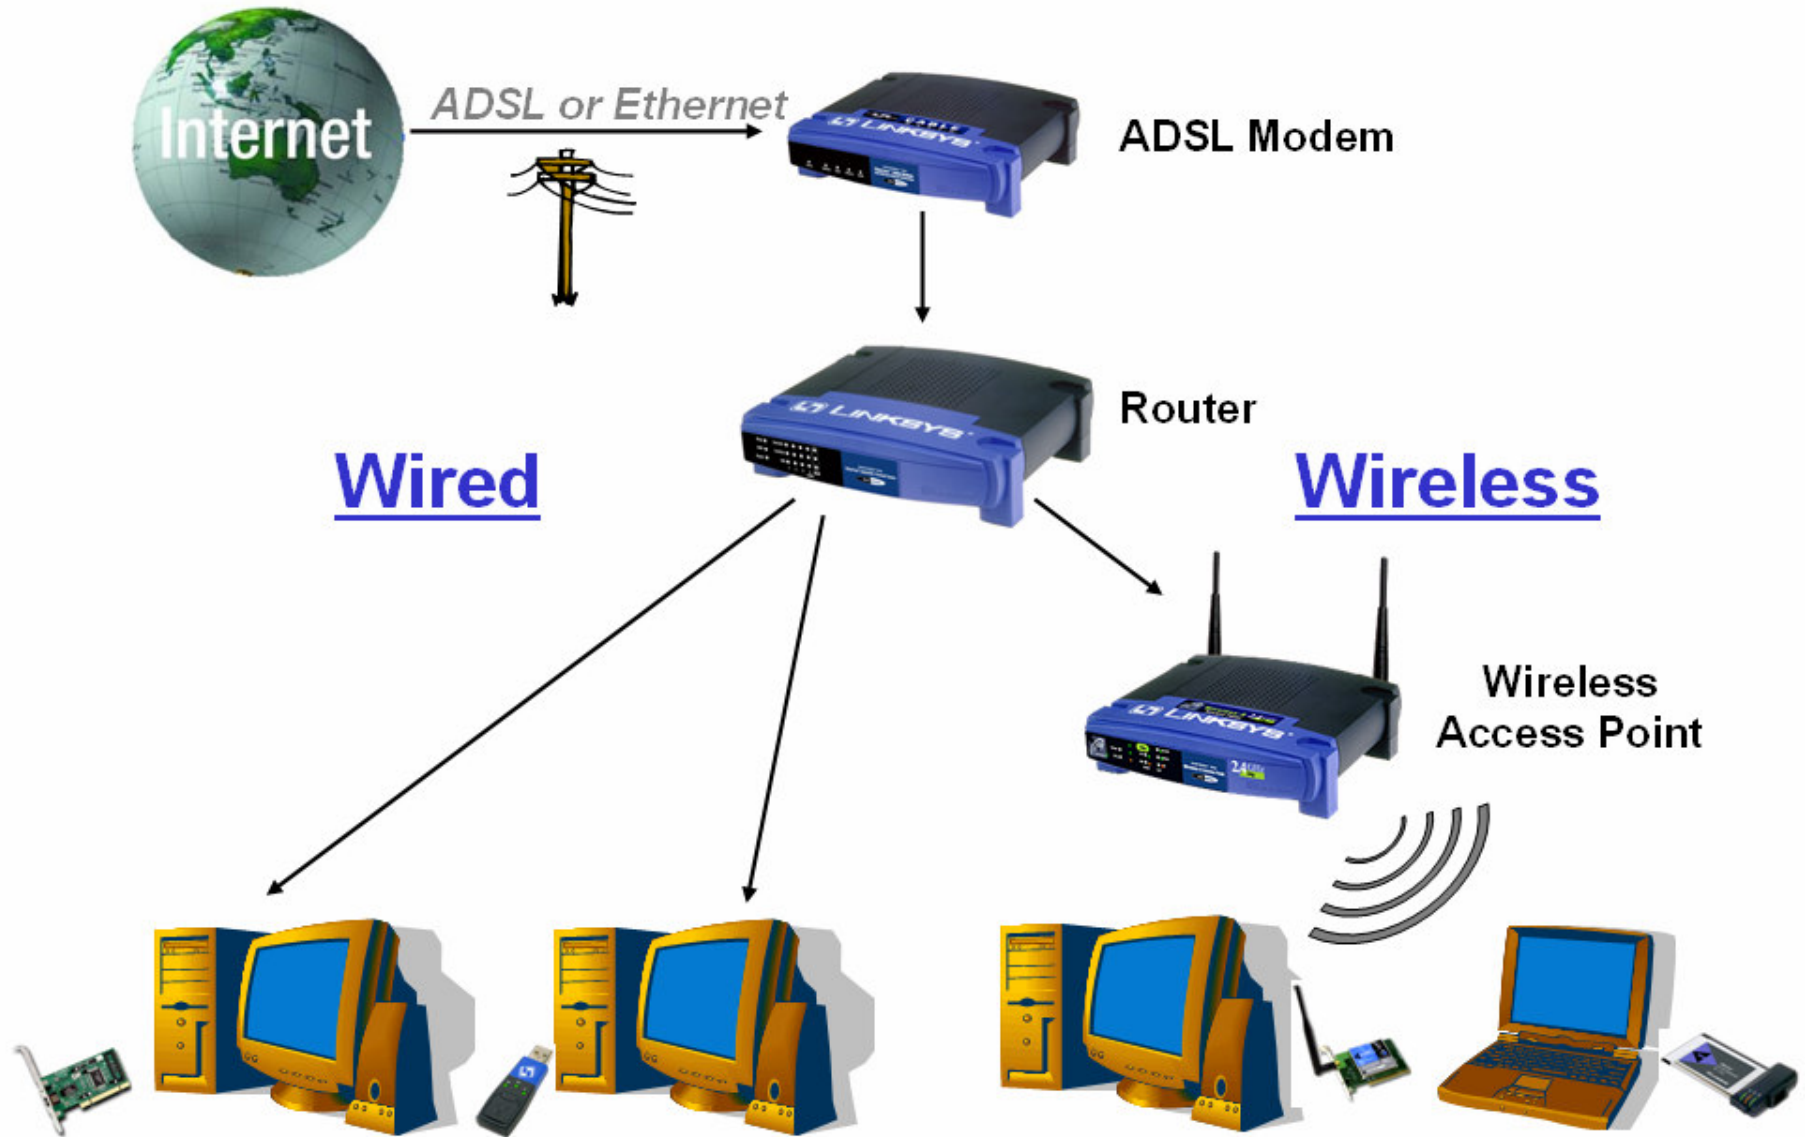

**Фаза 2:
Интегр.
Сервисы**

Создание сети для передачи голоса, видео, данных и развлечений

The diagram shows a house with various services integrated into the network. A television displays a woman's face. A mobile phone is shown with a signal strength indicator. A SIPURA technology, inc. logo is present. The text 'KiSS телефонная система' is displayed. Other terms include 'развлечение' (entertainment) and 'мобильность' (mobility).

**Фаза 3:
Интегр.
Приложения**

Интеграция приложений и контента в сеть и устройства

The diagram illustrates the integration of various applications and content into the network. It features logos for 'Игры' (Games), 'Музыка' (Music), 'Поиск' (Search), 'Сообщения' (Messages), 'IP TV', 'AOL television', and 'HDTV'. The Google logo is also visible.

Проводной (Ethernet) Маршрутизатор

Беспроводной маршрутизатор

**До 32
беспроводных
клиентов!**

До 253 подключённых клиентов!

Так было раньше...

Wireless ADSL шлюзы

WAG54GX2

WAG54GS

- ADSL2+ модем, маршрутизатор, 4-Port коммутатор and Wireless-G точка доступа **в одной коробке**
- Firewall, фильтрация контента и другие средства безопасности защитят Ваши компьютеры и данные

WAG354G