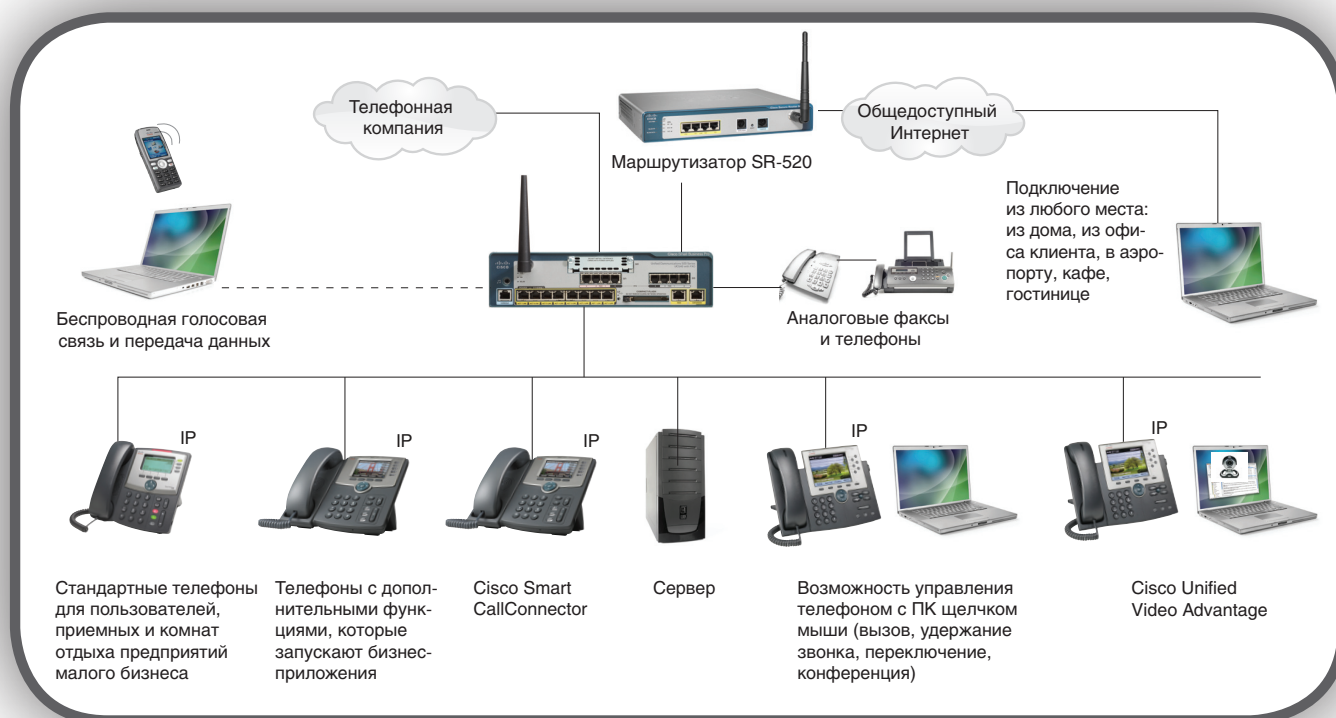

For
Small
Business

Cisco Smart Business Communications System

Специализированная платформа от одного поставщика с высоким уровнем интеграции, обеспечивающая все возможности унифицированных коммуникаций

Связь в любом месте, в любое время и любым способом

Где бы вы ни находились — за рабочим столом, в любом другом месте офиса или в дороге — интеллектуальная система Cisco® Smart Business Communications System (SBCS) для бизнес-коммуникаций обеспечит вам быстрый доступ к ключевым бизнес-приложениям и средствам коммуникации, включая видеосвязь и набор номера телефона щелчком мыши.