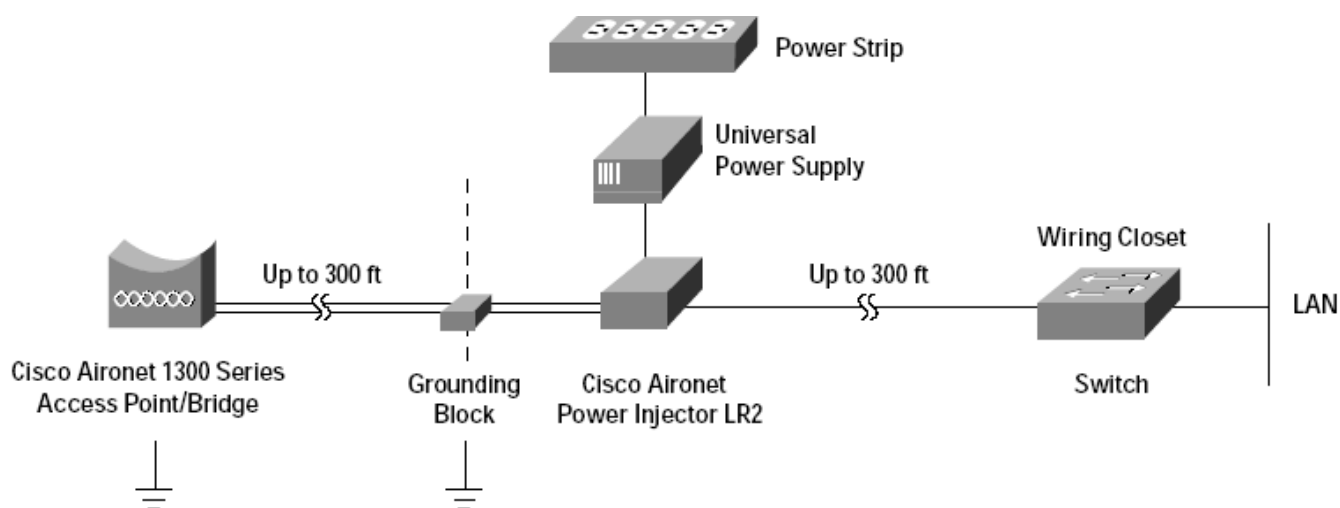

圖二 饋電器AIR-PWRINJ-BLR2/AIRPWRINJ-BLR2用之電路圖