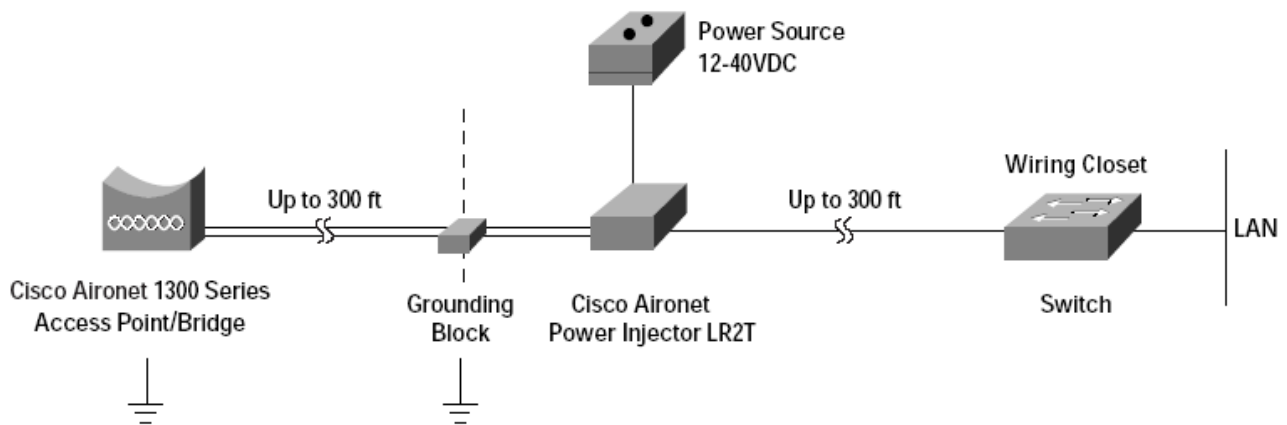

思科AIRONET 1300系列戶外無線存取器／橋接器饋電器

產品簡介

如圖一所示，思科Aironet 1300系列戶外無線存取器／橋接器饋電器，將適合室內之標準10/100 雙絞線乙太網路介面，轉換成較適合嚴酷戶外環境之同軸電纜用雙重光纖轉接器介面。饋電器同時透過同一電纜提供電力予戶外設施，並具備復電與穩壓保護功能。為支援連至無線網路轉接器或路由器較長電纜，饋電器總共可容納最長至200公尺（第5型電纜+同軸電纜）之電纜。思科Aironet 1300系列戶外存取器／橋接器配備L2饋電器與交流電源供應器。

產品規格

表一

LR2饋電器	思科LR2饋電器可將適合室內之標準10/100 雙絞線乙太網路介面，轉換成較適合嚴酷戶外環境之同軸電纜用雙重光纖轉接器介面。LR2不僅能提供100雙絞線乙太網路介面予思科Aironet 1300系列無線存取器，還能透過同一纜線提供電源予設備，並具備復電功能，讓其他設備意外與LR2連接時也能免於毀損。內建Auto MDIX是其另一項附加功能，讓雙電纜可在提供相同功能的條件進行交換。為了能從您的基礎設施網路轉接器或路由器提供更長的纜線連結，LR2饋電器最多可負載100公尺同軸纜線外加100公尺室內cat5纜線，使總纜線長度最長至200公尺。光纖轉接器介面同時提供閃電與穩壓保護，提供您的網路基礎設施器材額外保護。LR2饋電器需思科提供之48V直流電源。
LR2T饋電器	LR2T饋電器可提供LR2饋電器之所有功能。它可用於交通應用上，適用於12-40V之直流電源供應。直流電源由使用者提供。LR2T 因此可以由汽車或太陽能供電。
電源供應器	思科提供AIR-PWRINJ-BLR2 +48V直流電源供應 使用者提供AIR-PWRINJ_BLR2T +12至+40 V交流電源供應 需外部負載傾注模組