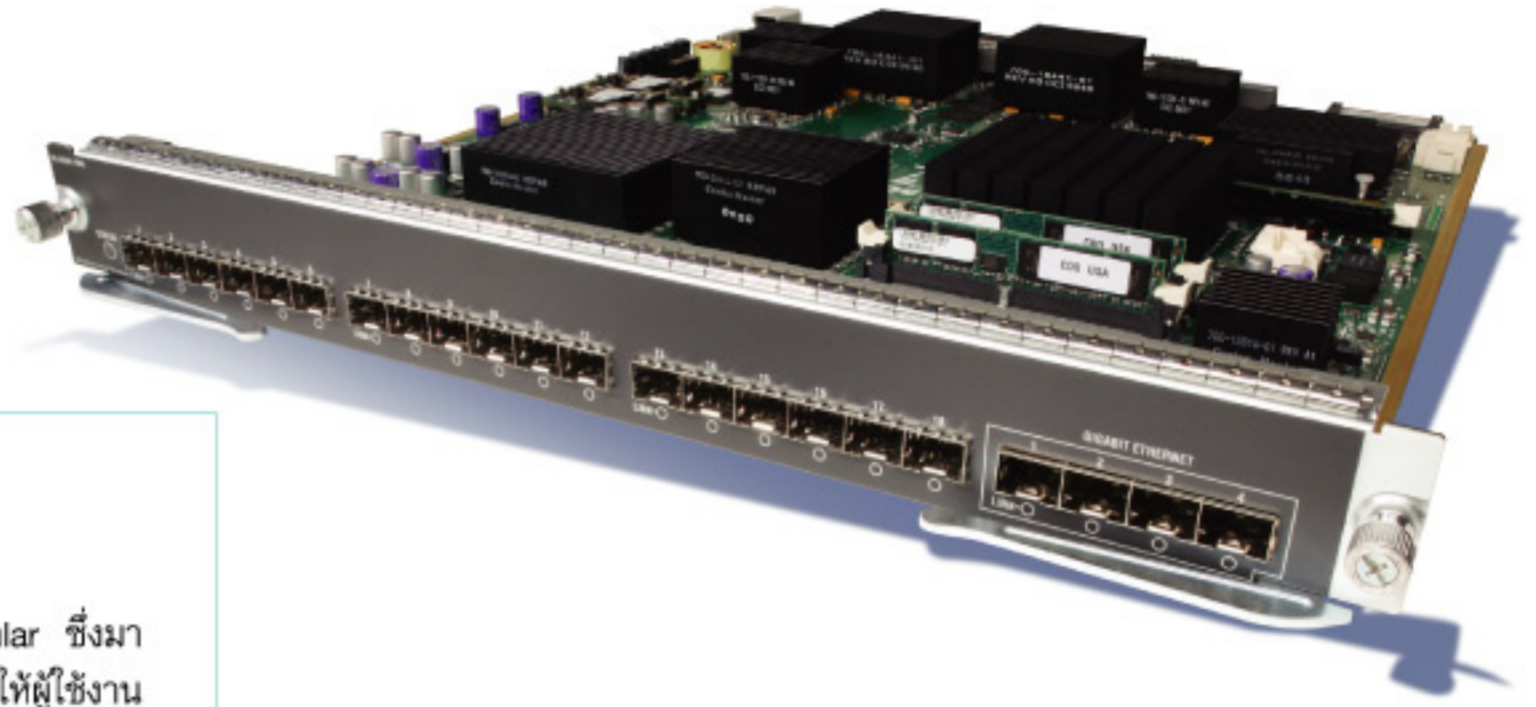

## Cisco MDS 9222i Multiservice Modular Switch

Cisco MDS 9222i เป็น SAN Switch แบบ Modular ซึ่งมาพร้อมกับ 18/4 Multiservice Module และยังมีโมดูลว่างให้ผู้ใช้งานเลือกเพิ่มได้อีกหนึ่งโมดูลตามความต้องการ ทำให้ MDS 9222i สามารถรองรับพอร์ตไฟเบอร์แซนแนล 4 กิกะบิตต่อวินาทีได้สูงสุดถึง 66 พอร์ต และพอร์ตกิกะบิตอีเทอร์เน็ตได้อีก 4 พอร์ต MDS 9222i จึงเป็นโซลูชันที่ดีเยี่ยมสำหรับการเชื่อมโยงระบบสตอเรจผ่านเครือข่ายไอพี หรือในการเชื่อมต่อกับ iSCSI ในระดับราคาที่เหมาะสม ■

## Cisco MDS 9000 Family 18/4 Port Multiservice Module

Cisco MDS 18/4 Multiservice Module ประกอบด้วยพอร์ตไฟเบอร์แซนแนลความเร็ว 4 กิกะบิตต่อวินาทีจำนวน 18 พอร์ต และพอร์ตบริการสตอเรจกิกะบิตอีเทอร์เน็ตจำนวน 4 พอร์ต โดยรองรับ virtual SAN (VSAN), inter-VSAN routing (IVR) ส่วนขยาย SAN ระยะไกลด้วยไฟเบอร์แซนแนลประสิทธิภาพสูงบนไอพี Cisco Multilayer Datacenter Switch (MDS) Storage Media Encryption (SME) แบบผนวกในรูปแบบบริการบนเครือข่าย บริการเชื่อมต่อนานไฟเบอร์ (FICON) ขั้นสูง การเชื่อมต่อ Internet Small Computer System Interface (iSCSI) ราคาประหยัดสำหรับเซิร์ฟเวอร์ที่เชื่อมต่อนานอีเทอร์เน็ต และความสามารถที่หลากหลายเพื่อปรับปรุงทรัพยากรของเครือข่ายแวนสำหรับการสำรองและทำซ้ำ (รีพลิเคต) ข้อมูล โมดูลดังกล่าวสามารถติดตั้งไว้ในอุปกรณ์ MDS 9500 Series หรือ 9200 Series ■

## Cisco VFrame Data Center Appliance

Cisco VFrame Data Center (DC) เป็นแพลตฟอร์มซึ่งช่วยผู้ดูแลระบบสร้างบริการ (Services) ของแอปพลิเคชันต่างๆ ขึ้นอย่างรวดเร็ว ถูกต้อง และง่ายตาย โดยนำเอาทรัพยากรที่ถูกรวมศูนย์แล้ว (Consolidated) ทั้งเซิร์ฟเวอร์ สตอเรจ และอุปกรณ์เครือข่ายมาทำการเวอร์ชวลไลซ์ (Virtualize) และสร้างเป็นบริการต่างๆ ตามปริมาณความต้องการในการใช้งานจริง ช่วยให้ศูนย์ข้อมูลประหยัดค่าใช้จ่าย ทั้ง CapEx และ OpEx ลงได้ ■

## Cisco MDS 9134 Multilayer Fabric Switch

Cisco MDS 9134 Multilayer Fabric Switch ได้รับการออกแบบเป็นพิเศษสำหรับองค์กรขนาดกลางและองค์กรขนาดใหญ่ โดยประกอบด้วยพอร์ตความเร็ว 4 และ 10 กิกะบิตต่อวินาที ในระดับราคาที่ไม่แพงจนเกินไป ภายในโครงสร้างขนาดกะทัดรัดแบบหนึ่งแร็ค (1RU) ■