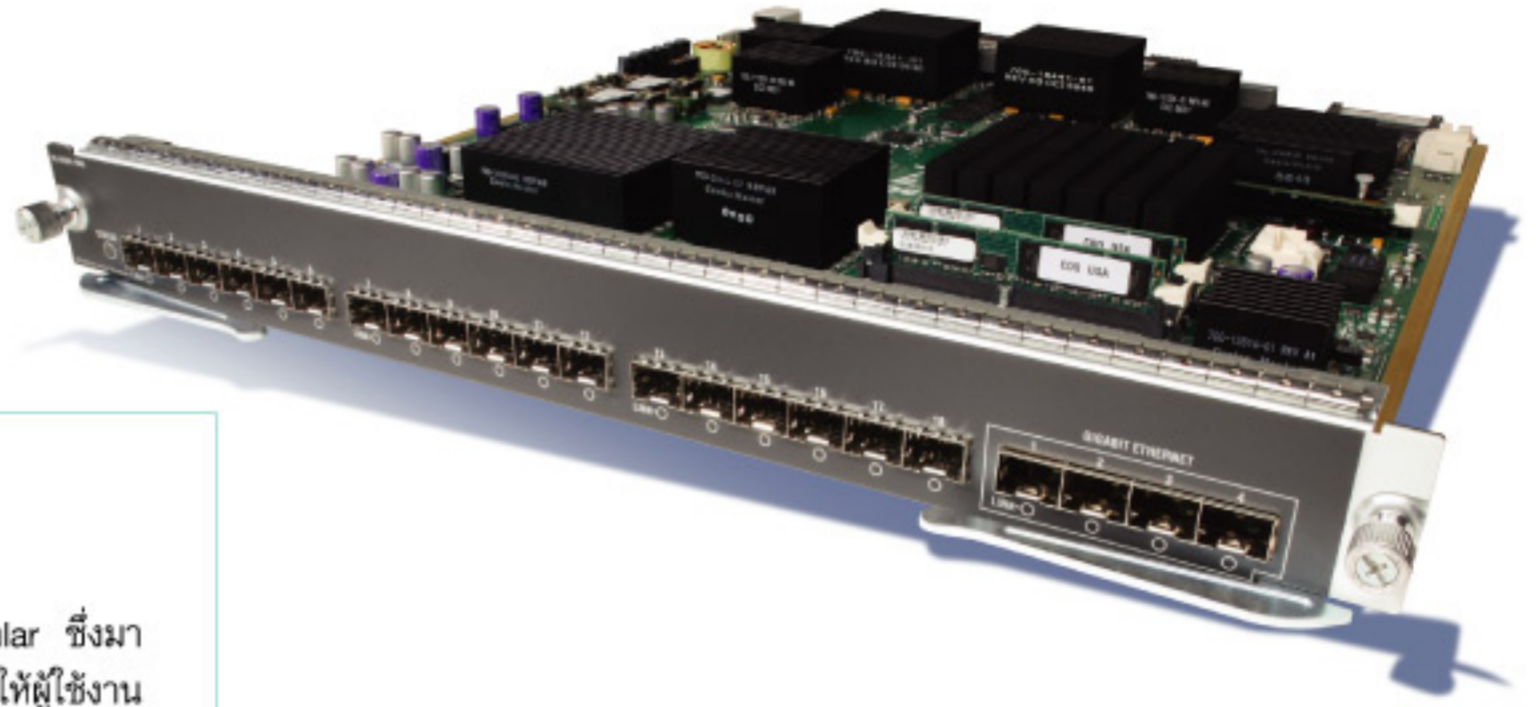

newproduct

Cisco MDS 9222i Multiservice Modular Switch

Cisco MDS 9222i เป็น SAN Switch แบบ Modular ซึ่งมาพร้อมกับ 18/4 Multiservice Module และยังมีโมดูลว่างให้ผู้ใช้งานเลือกเพิ่มได้อีกหนึ่งโมดูลตามความต้องการ ทำให้ MDS 9222i สามารถรองรับพอร์ตไฟเบอร์แกนแนล 4 กิกะบิตต่อวินาทีได้สูงสุดถึง 66 พอร์ต และพอร์ตกิกะบิตอีเทอร์เน็ตได้อีก 4 พอร์ต MDS 9222i จึงเป็นโซลูชันที่ดีเยี่ยมสำหรับการเชื่อมโยงระบบสตอเรจผ่านเครือข่ายไอพี หรือในการเชื่อมต่อกับ iSCSI ในระดับราคาที่เหมาะสม ■

Cisco MDS 9000 Family 18/4 Port Multiservice Module

Cisco MDS 18/4 Multiservice Module ประกอบด้วยพอร์ตไฟเบอร์แกนแนลความเร็ว 4 กิกะบิตต่อวินาทีจำนวน 18 พอร์ต และพอร์ตบริการสตอเรจกิกะบิตอีเทอร์เน็ตจำนวน 4 พอร์ต โดยรองรับ virtual SAN (VSAN), inter-VSAN routing (IVR) ส่วนขยาย SAN ระยะไกลด้วยไฟเบอร์แกนแนลประสิทธิภาพสูงบนไอพี Cisco Multilayer Datacenter Switch (MDS) Storage Media Encryption (SME) แบบผนวกในรูปแบบบริการบนเครือข่าย บริการเชื่อมต่อผ่านไฟเบอร์ (FICON) ขั้นสูง การเชื่อมต่อ Internet Small Computer System Interface (iSCSI) ราคาประหยัดสำหรับเซิร์ฟเวอร์ที่เชื่อมต่อผ่านอีเทอร์เน็ต และความสามารถที่หลากหลายเพื่อปรับปรุงทรัพยากรของเครือข่ายแวนสำหรับการสำรองและทำซ้ำ (รีพลิเคต) ข้อมูล โมดูลดังกล่าวสามารถติดตั้งไว้ในอุปกรณ์ MDS 9500 Series หรือ 9200 Series ■

Cisco VFrame Data Center Appliance

Cisco VFrame Data Center (DC) เป็นแพลตฟอร์มซึ่งช่วยผู้ดูแลระบบสร้างบริการ (Services) ของแอปพลิเคชันต่างๆ ขึ้นอย่างรวดเร็ว ถูกต้อง และง่ายตาย โดยนำเอาทรัพยากรที่ถูกรวมศูนย์แล้ว (Consolidated) ทั้งเซิร์ฟเวอร์ สตอเรจ และอุปกรณ์เครือข่ายมาทำการเวอร์ชวลไลซ์ (Virtualize) และสร้างเป็นบริการต่างๆ ตามปริมาณความต้องการในการใช้งานจริง ช่วยให้ศูนย์ข้อมูลประหยัดค่าใช้จ่าย ทั้ง CapEx และ OpEx ลงได้ ■

Cisco MDS 9134 Multilayer Fabric Switch

Cisco MDS 9134 Multilayer Fabric Switch ได้รับการออกแบบเป็นพิเศษสำหรับองค์กรขนาดกลางและองค์กรขนาดใหญ่ โดยประกอบด้วยพอร์ตความเร็ว 4 และ 10 กิกะบิตต่อวินาที ในระดับราคาที่ไม่แพงจนเกินไป ภายในโครงสร้างขนาดกะทัดรัดแบบหนึ่งแร็ค (1RU) ■