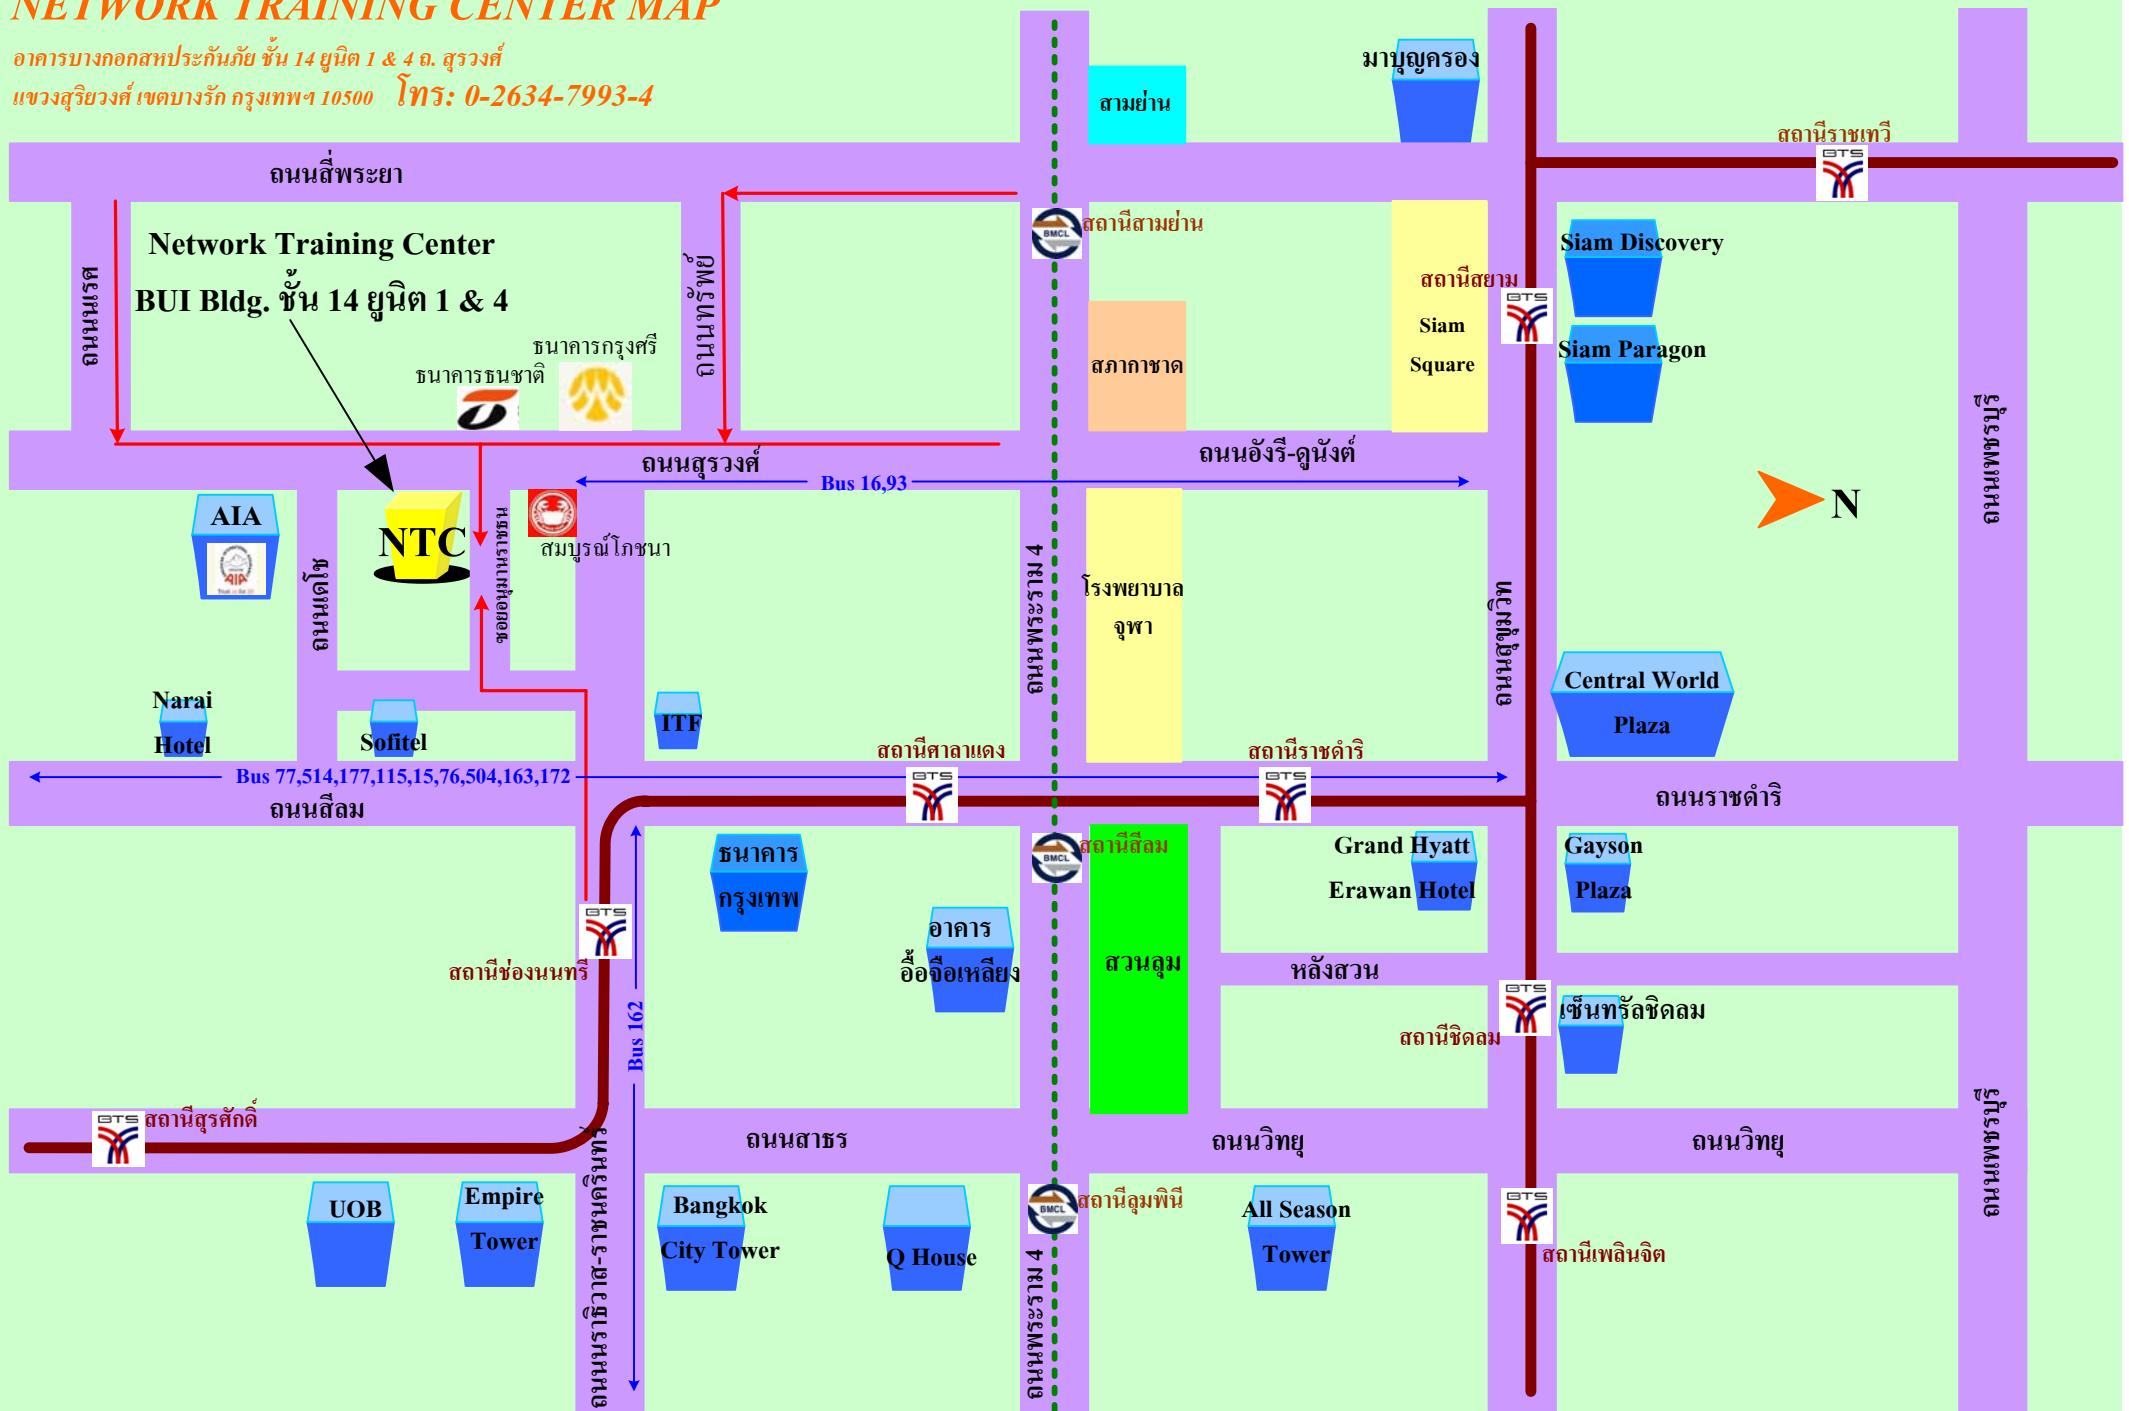

NETWORK TRAINING CENTER MAP

อาคารบางกอกสหประกันภัย ชั้น 14 ยูนิต 1 & 4 อ. สุรวงศ์
แขวงสุริยวงศ์ เขตบางรัก กรุงเทพฯ 10500 โทร: 0-2634-7993-4

NETWORK TRAINING CENTER MAP

Bangkok Union Insurance Building 14th Floor Unit 1&4 Surawongse Rd.,
Suriyawongse, Bangrak, Bangkok 10500 Tel: 0-2634-7993-4