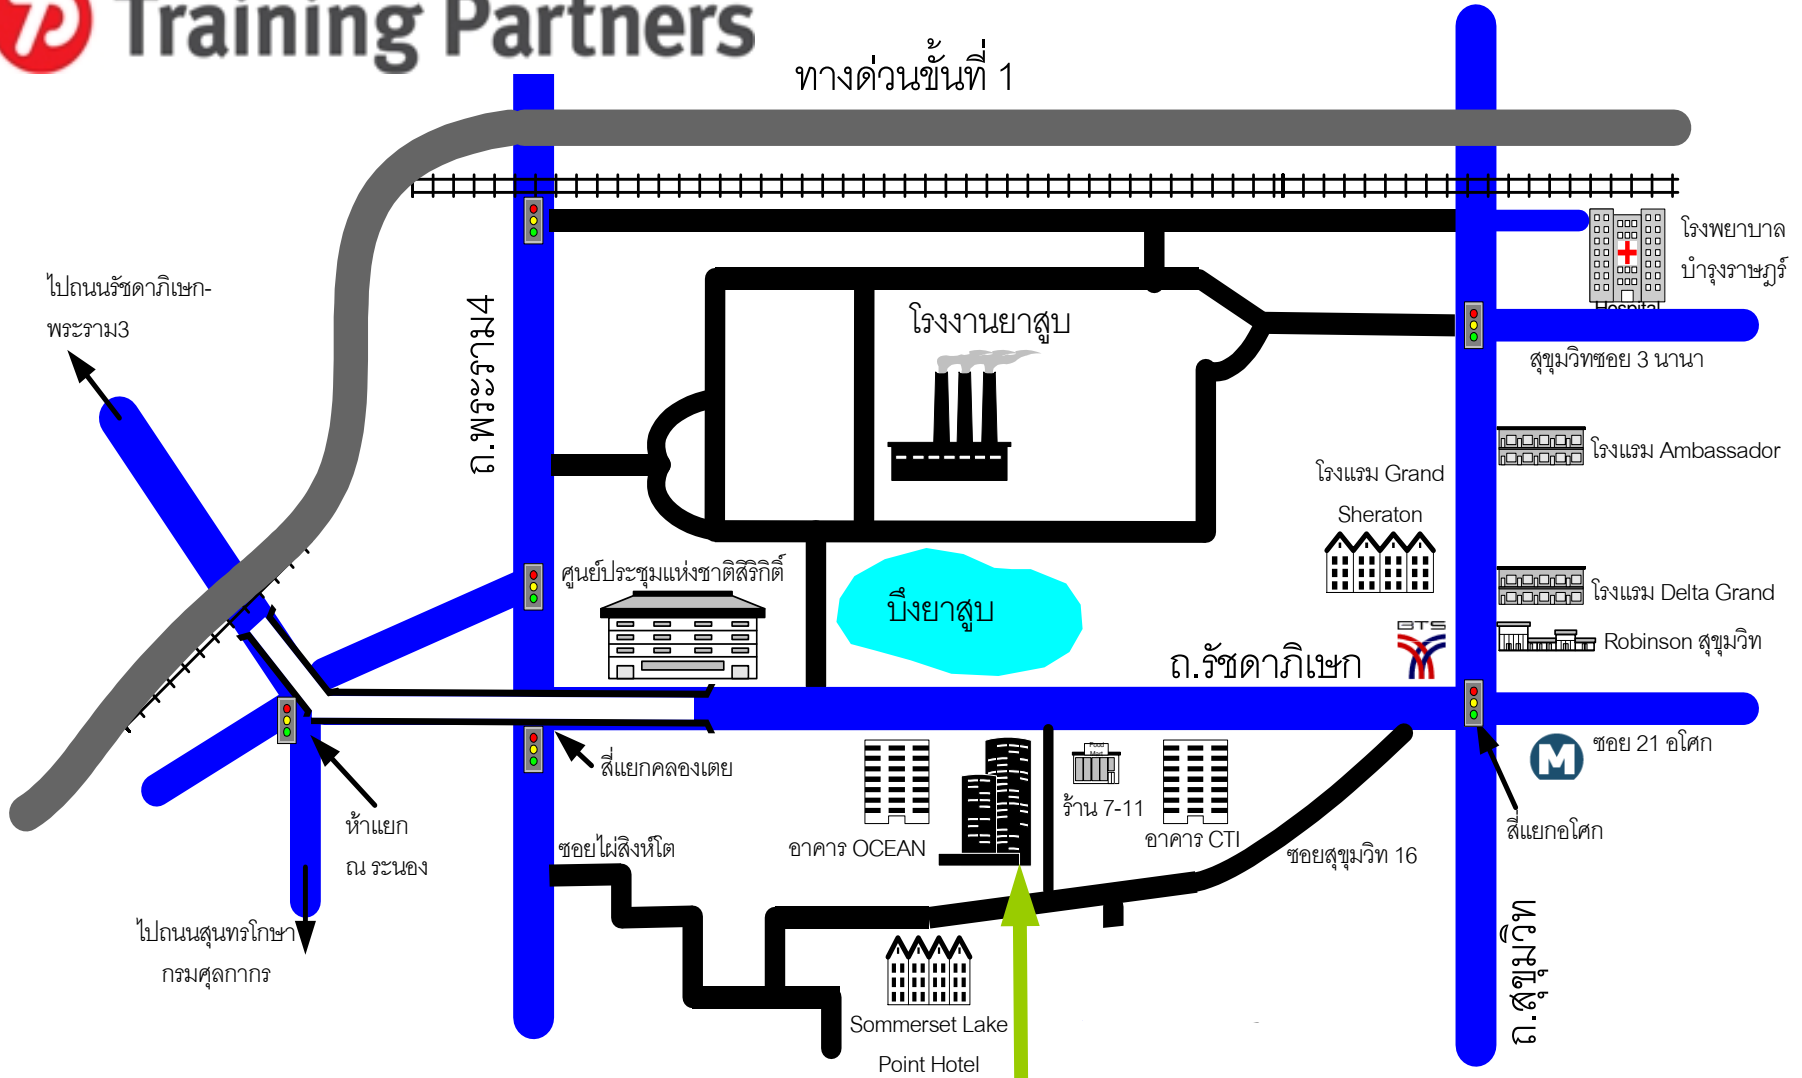

ทางด่วนชั้นที่ 1

**บริษัท เทรนนิง पार्टเนอร์ จำกัด**  
**193/41 อาคารเลครัชดา ชั้น 11 ถนนรัชดาภิเษก**  
**เขตคลองเตย กรุงเทพฯ 10110**

Asok station (exit no.6)

Sukhumvit station (exit no. 2)