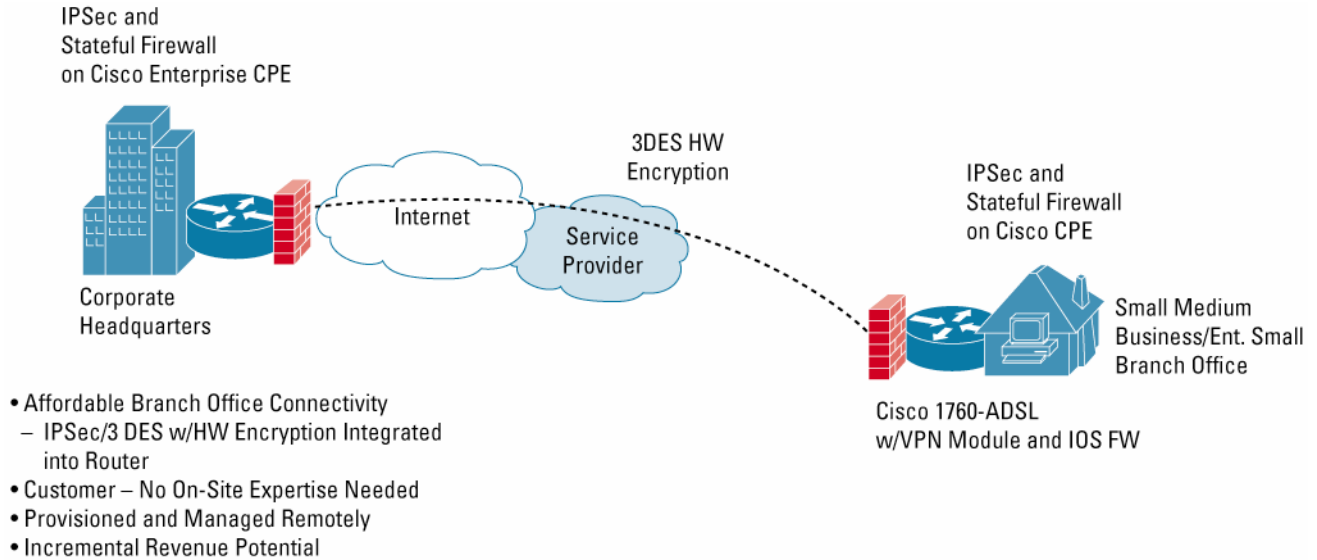

CISCO ADSL WIC의 애플리케이션

WAN 백업 기능이 있는 비즈니스급 DSL

Cisco 1700/1800/2600/2800/3700/3800 Series 라우터는 여러 개의 WAN 슬롯을 제공합니다. 이 모듈형 액세스 라우터는 기본 WAN 액세스를 위해 ADSL WIC로 구성되고 WAN 백업을 위해 ISDN WIC로 구성될 수 있습니다. 이 시나리오에서는 업무에 필수적인 애플리케이션을 위해 리턴턴시를 제공합니다(그림 2).

그림 2. ISDN 백업 기능이 있는 ADSL 액세스

비즈니스급 보안

Cisco 1700/1800/2600/2800/3700/3800 Series 라우터는 인터넷 보안을 위해 Cisco IOS Firewall을 사용하여 최적화될 수 있습니다. Cisco IOS Firewall은 상태보존형 검사 방화벽 (stateful inspection firewall) 및 침입 방지 시스템 기능을 지원합니다. 항상 연결되어 있는 DSL 연결의 경우 악성 네트워크 공격으로부터 회사의 리소스를 보호하기 위해서는 인터넷 보안이 중요합니다. 모듈형 라우터에서 이 기능을 활성화하려면 고급 보안 기능 세트와 함께 옵션 Cisco IOS 이미지를 구입합니다.

또한, 가상 사설망(VPN)을 위해 플랫폼을 최적화할 수 있습니다. VPN은 사설망과 동일한 정책 및 보안, 성능 수준으로 안전하게 인터넷을 사용하여 통신할 수 있습니다. VPN은 암호화 터널링을 통해 보안을 제공하며, 시스코 라우터는 하드웨어 기반 3DES IP 보안(IPSec) 및 AES(Advanced Encryption Standard)* 지원을 제공합니다. 라우터에서 암호화 기능을 활성화하려면 옵션인 Cisco Advanced Security IOS 이미지를 구입합니다.

* 현재 AES 하드웨어 지원은 1800/2600/2800/3700 및 3800 Series 라우터에서만 가능합니다.

그림 3. 관리형 VPN 서비스

IP 및 ATM QoS(Quality-of-Service)

ADSL WIC이 장착된 Cisco 1700/1800/2600/2800/3700/3800 Series 라우터를 사용하여 서비스 제공업체가 최상의 표준 서비스 등급을 기반으로 차별화된 서비스 옵션을 제공할 수 있습니다. 이 라우터에서는 IP QoS 기능을 사용한 애플리케이션 인식 네트워킹과 ATM CoS 기능을 사용한 트래픽 관리와 같은 QoS 기능을 사용합니다.