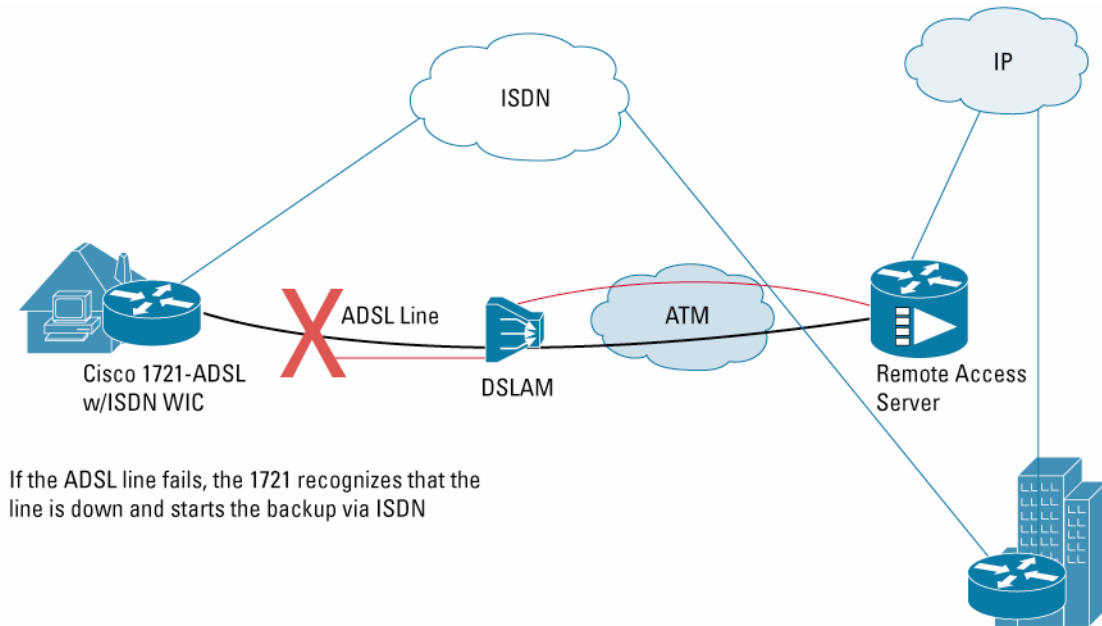

그림 1. Dying Gasp가 있는 ADSLoPOTS, ADSLoPOTS 및 ADSLoISDN WIC

단일 포트 ADSL WIC는 Cisco 1700/1800/2600/2800/3700/3800 Series Modular Access Router상의 모든 WIC, VIC/WIC, HWIC 슬롯에 들어가며 CPE(Customer Premises Equipment)와 CO(Central Office) 사이에 고속 디지털 데이터 전송을 제공합니다. 그림 1은 세 개의 WIC를 대표하는 단일 WIC를 보여줍니다. 세 WIC는 서로 비슷합니다.

ADSL over ISDN WIC (WIC-1ADSL-I-DG)

주요 기능

- 1개의 RJ-11 ADSL 인터페이스
- ADSL over ISDN, UR-2/Annex B G.992.1(G.dmt) 지원
- ANSI T1.413 Issue 2 준수
- ATM AAL5 지원
- ATM 서비스 등급 기능 CBR, VBR-nrt, VBR-rt, UBR 지원
- IP QoS 지원
- WIC에서 최대 23개의 가상 회로 지원
- Dying Gasp 기능 지원
- 타사 및 Cisco DSLAM과 호환

CISCO ADSL WIC의 애플리케이션

WAN 백업 기능이 있는 비즈니스급 DSL

Cisco 1700/1800/2600/2800/3700/3800 Series 라우터는 여러 개의 WAN 슬롯을 제공합니다. 이 모듈형 액세스 라우터는 기본 WAN 액세스를 위해 ADSL WIC로 구성되고 WAN 백업을 위해 ISDN WIC로 구성될 수 있습니다. 이 시나리오에서는 업무에 필수적인 애플리케이션을 위해 리턴턴시를 제공합니다(그림 2).

그림 2. ISDN 백업 기능이 있는 ADSL 액세스

비즈니스급 보안

Cisco 1700/1800/2600/2800/3700/3800 Series 라우터는 인터넷 보안을 위해 Cisco IOS Firewall을 사용하여 최적화될 수 있습니다. Cisco IOS Firewall은 상태보존형 검사 방화벽 (stateful inspection firewall) 및 침입 방지 시스템 기능을 지원합니다. 항상 연결되어 있는 DSL 연결의 경우 악성 네트워크 공격으로부터 회사의 리소스를 보호하기 위해서는 인터넷 보안이 중요합니다. 모듈형 라우터에서 이 기능을 활성화하려면 고급 보안 기능 세트와 함께 옵션 Cisco IOS 이미지를 구입합니다.