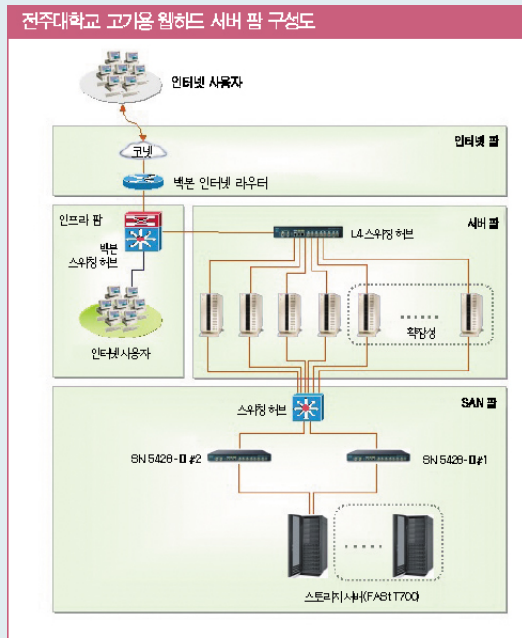

결과

SAN 환경이 제공하는 가용성 및 확장성을 최대한 이용할 수 있는 인프라를 구축한 전주대는 효율적인 활용을 위해 일종의 마일리지 개념인 '코인제'를 도입할 예정이다. 이는 일괄적으로 동일한 규모의 저장공간을 배분하기 보다는 사용하면 할수록 용량이 확대되는 정책으로 네트워크의 실질적인 자원 이용은 물론 다수 학생들의 활용을 유도해 나간다는 것.

더불어 최근 활용 빈도가 높아지는 사이버 캠퍼스와도 연계, 지식 정보를 웹 디스크에 체계적으로 저장, 구축해야 한다는 당위성에 따라 사용자 편의를 고려해 무료로 웹 디스크도 제공할 계획이다. 특히 지역 정보화에 앞장서겠다는 것이 전주대가 IP SAN 구축을 결심한 하나의 이유로 캠퍼스 구성원은 물론 지역 주민들에게도 가상의 공간을 제공, 지역의 정보화 수준을 한층 끌어올린다는 계획이다.

www.cisco.com/kr

2003-12-05

■ Gold 파트너	(주)데이타크레프트코리아 02-6256-7000 (주)콤텍시스템 02-3289-0114 - 현대정보기술 02-2129-4111 - 한국휴렛팩커드(주) 02-2199-0114 (주)인성정보 02-3400-7000	(주)인네트 02-3451-5300 - 쌍용정보통신(주) 02-2262-8114 (주)링네트 02-6675-1216 - 케이디씨정보통신(주) 02-3459-0500	- 한국아이비엠(주) 02-3781-7800 - 에스넷시스템(주) 02-3469-2400 - 한국후지쯔(주) 02-3787-6000 (주)LG씨엔에스 02-6363-5000
■ Silver 파트너	(주)시스폴 02-6009-6009 - 포스데이타주식회사 031-779-2114	- 한국NCR 02-3279-4423 - SK씨앤씨(주) 02-2196-7114/8114	한국유니시스(주) 02-768-1114,1432
■ Local SI 파트너	이스텔시스템즈(주) 031-467-7079	대우정보시스템(주) 02-3708-8642	
■ Global 파트너	이퀀트코리아 02-3782-2600		
■ Local 디스트리뷰터	(주)소프트뱅크커머스코리아 02-2187-0176 - SK 네트워크스 02-3788-3673	(주)인큐브테크 02-3497-9303	(주)아이넷뱅크 02-3400-7486
■ IPT 파트너	청호정보통신 02-3498-3114	LG기공 02-2630-5280	
■ IP/VC(Video Conferencing)	(주)컴웨어 02-2131-4300		
■ IPCC전문파트너	- 한국IBM 02-3781-7114 - 삼성네트웍스(주) 02-3415-6754	한국HP 02-2199-4272	LG기공 02-2630-5280
■ WLAN 전문 파트너	(주)에어키 02-584-3717	(주)텔레트론 02-6245-7600	
■ VPN/Security 전문 파트너	코코넷 02-6007-0133	(주)토탈인터넷넷시큐리티시스템 051-743-5940	이노비스 02-6288-1500
■ NMS 전문 파트너	(주)넷브레인 02-573-7799		
■ CN 전문 파트너	메버릭시스템 02-6283-7425	IZIXX 02-3770-0834	
■ Workgroup Storage 전문 파트너	메크로임팩트 02-3446-3508