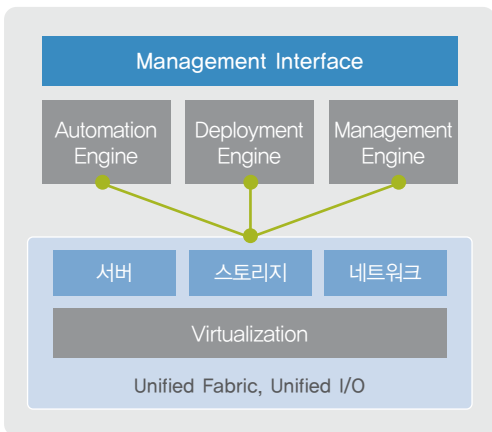

# Cisco UCS (Unified Computing System)

일반적으로 X86서버를 운영하고 있는 환경을 살펴보면 대부분 서버의 평균 사용률이 10%를 넘지 않습니다. 또한 네트워크와 스토리지를 연결하기 위한 별도의 케이블과 스위치들로 복잡하게 연결되어 있습니다. 이러한 구조에서는 데이터센터 전체에 대한 가상화 및 클라우드 환경을 제공하기 어렵습니다. 시스코 UCS(Unified Computing System)는 차세대 데이터센터를 구성하기 위한 최적의 컴퓨팅 솔루션입니다. 시스코의 통합 I/O기술을 기반으로 데이터센터 구조를 단순화 하며 가상화를 위한 많은 솔루션들이 시스템의 설계에 반영 되어져 있어 가상화와 클라우드를 위한 맞춤형 솔루션을 제공합니다.

### Cisco UCS 소개 및 특징점

- Cisco UCS(Unified Computing Systems)는 차세대 데이터센터에 필요한 I/O 아키텍처를 이식한 차세대 x86서버입니다.
- 산업 표준의 Intel x86 플랫폼과 Cisco의 검증된 가상화 및 I/O 기술을 적용한 시스템이며 가상화 기반의 클라우드 컴퓨팅 확장에 필요한 최적의 아키텍처가 적용되어 있습니다.
- Blade 및 Rack 서버로 다양한 서비스 및 어플리케이션 환경에 최적화된 서버 제품 군을 지원 하고 있습니다.
- Cisco UCS는 데이터센터의 서버팜을 구성하고 운영할 때 필수적인 네트워크 구성을 간단하게 하여 투자 비용을 줄일 수 있으며, 쉽고 빠른 운영환경을 지원하여 고효율/저비용의 데이터센터를 구축 할 수 있습니다.

Intel Xeon Platform  
2 CPU, 4 CPU

Blade Server & Rack Server

Cisco Unified Fabric, I/O

Cisco VN-Link Technology

Easy & Quick Management

#### 특징점

차세대 데이터센터를 구성하기 위해서는 서버, 스토리지 그리고 네트워크가 유기적으로 결합되어야 하며 Cisco UCS 서버는 이를 최대한 반영하여 설계되었습니다. 이러한 아키텍처는 UCS Manager를 이용하여 통합 관리할 수 있습니다.

- Unified Fabric, Unified I/O 아키텍처
- 최적의 가상화 환경 지원
- Cisco 메모리 확장 기술
- 시스템 관리소프트웨어(Cisco UCS Manager)를 통해 서버, 네트워크 및 스토리지 연결 관리
- Service Profile 기반의 쉽고 간편한 시스템 운영 및 관리
- VCE (Vmware, Cisco and EMC) Partnership