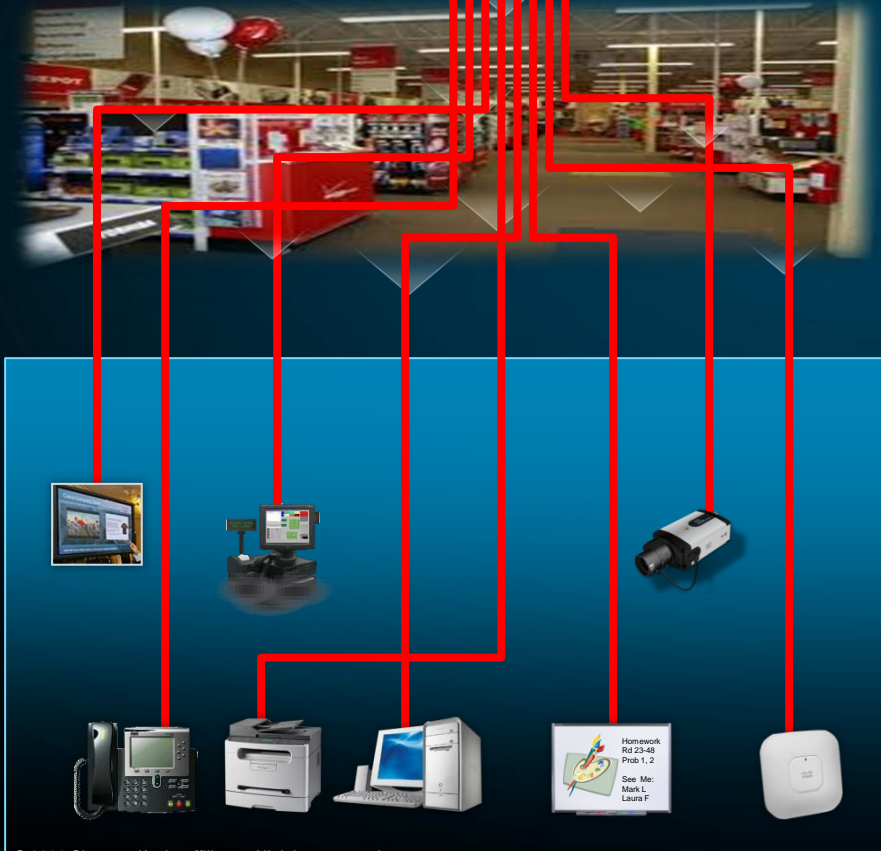

Router
& Switch

리치 미디어를 설치 하기 전/후, 인프라의 용량 산정, 문제점 등을
사전에 체크하여 효율적으로 적용 (ISR 라우터, BN 스위치 적용됨)

제품 및 솔루션 - 기능

NG PoE+와 EnergyWise가 만나면

NG PoE+

EnergyWise

강력한 PoE+ & 10G 업링크 유연성

30W PoE+
모든 포트에, 동시에!

1G 전용 모듈
C3KX-NM-1G=

1G/10G 조합형 모듈
C3KX-NM-10G=

Uplink Ports

시스코 Compact 스위치 5종 신규 출시

Catalyst 3560-C
Catalyst 2960-C

**UTP/광
선택형 업링크**

**PoE/PoE+
액세스 포트**

**전원 공급
업링크(PD 모델)**

복잡한 배선이 필요 없는 간결한 구성

[Before]

[After]

IDF/MDF

IDF/MDF

차별화된 포인트 요약

IT 인프라를 라우터 한대로 구성가능

ISR G2