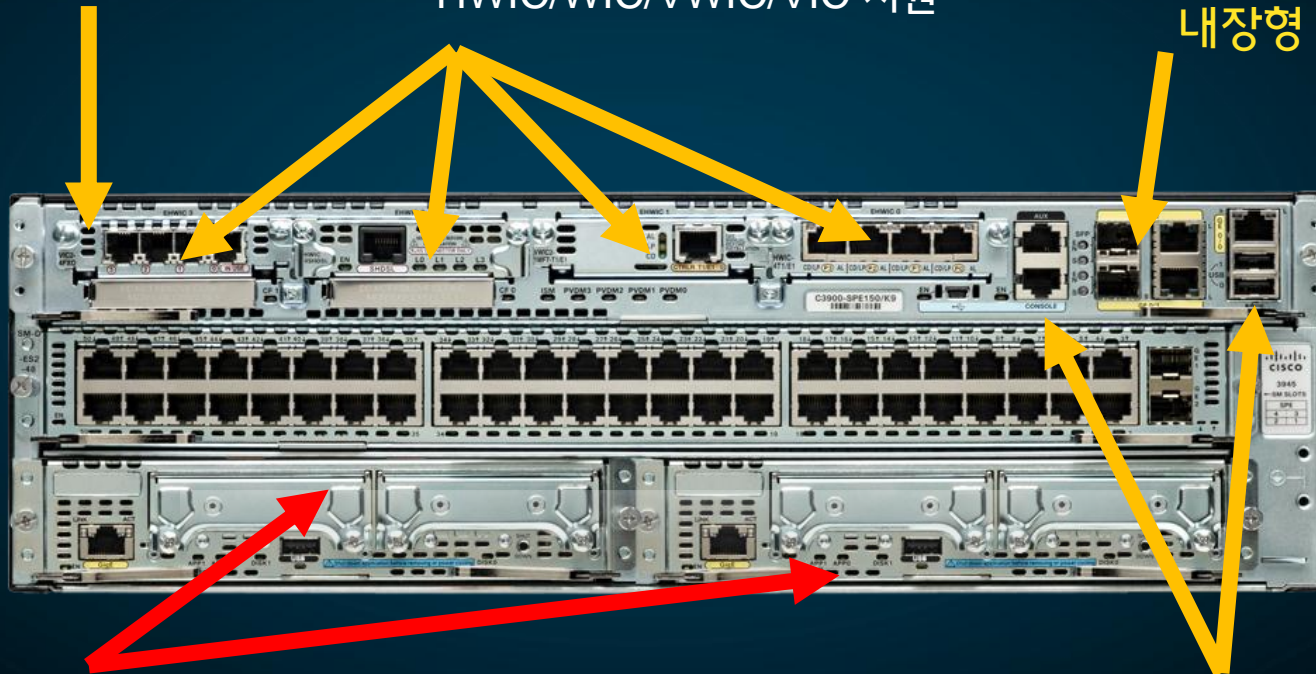

2. 비디오 인프라 구현을 위한 비디오 트래픽 제어가 가능해야 한다.

3. 비디오 트래픽 처리를 위한 기능 및 솔루션이 제공 되어야 한다.

제품 및 솔루션 – 제품군

보더리스 (Borderless) 네트워크 제품군

Routers

Dist. Core Switch

Access Switch

Wireless Access

Security

제품 및 솔루션 – 서비스 가상화

ISR G2 시리즈의 하드웨어 특징

ISR G2

업그레이드 가능한 (3900 에만 해당)

Services Performance Engine

- PVDM3 , ISM 장착

EHWIC 슬롯

- HWIC/WIC/WIC/VIC 지원

내장형 GE 포트

SRE 모듈

- UCSE, WAAS, NAM, WLCM 등

USB 포트

- 콘솔
- 저장 장치

ISR G2 시리즈의 하드웨어 특징

SRE(Service Ready Engine) 모듈

ISR G2

4GB or 8GB
DRAM options

Cryptography
co-processor

Intel single and dual
core 64-bit CPU

One external and two
internal GE ports

One and two 500GB 2.5" HDD

Network, Security, Voice
Applications and General Purpose
VMware/Windows Server