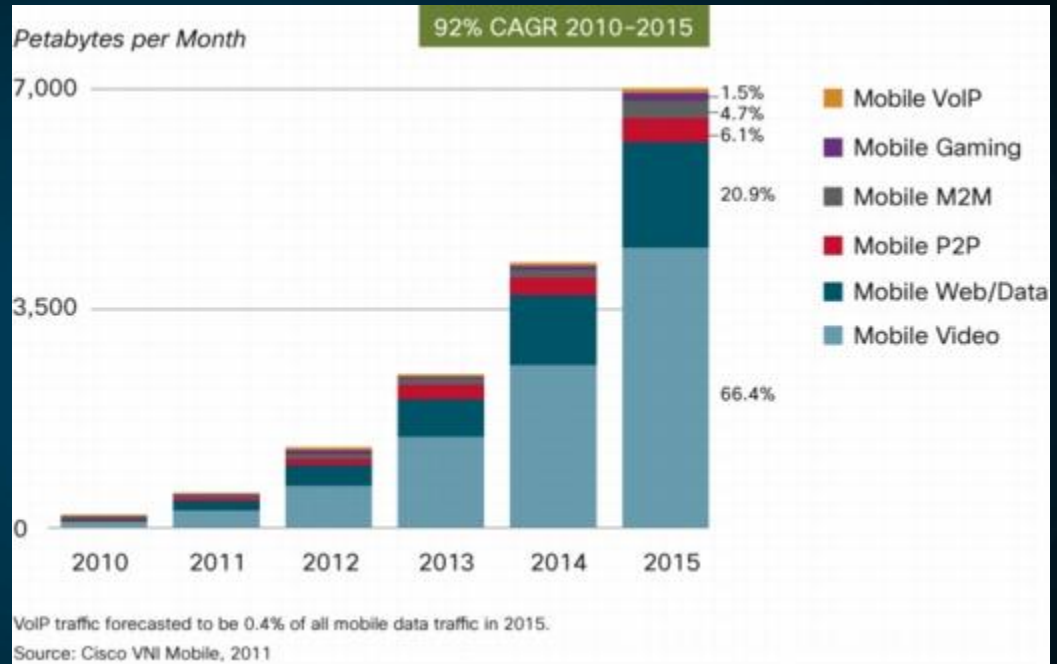

보더리스 네트워크의 혁신, 그리고 현재!
Security and Video. Managed.

Video Ready Router & Switch

시스코 코리아, 황규언 차장

2011년 6월 7일

발표순서

▶ IT 환경에서의 비디오 트래픽 정의

▶ 보더리스 제품 및 솔루션

- 제품군, 서비스 가상화, 성능, 비디오 지원, 기능

▶ 차별화된 포인트 요약

IT 환경에서의 비디오 트래픽

비디오 트래픽이 폭증하는 이유

전세계 인터넷 접속 기기 2015년엔 150억대, 한 사람당 2대 이상 기기 사용

2015년, 모바일 디바이스 트래픽의 66%가 비디오

출처 : Global Mobile Data forecast

<http://www.ciscoclue.com/quotables/#country>

실제 업무에서의 비디오 사용 사례