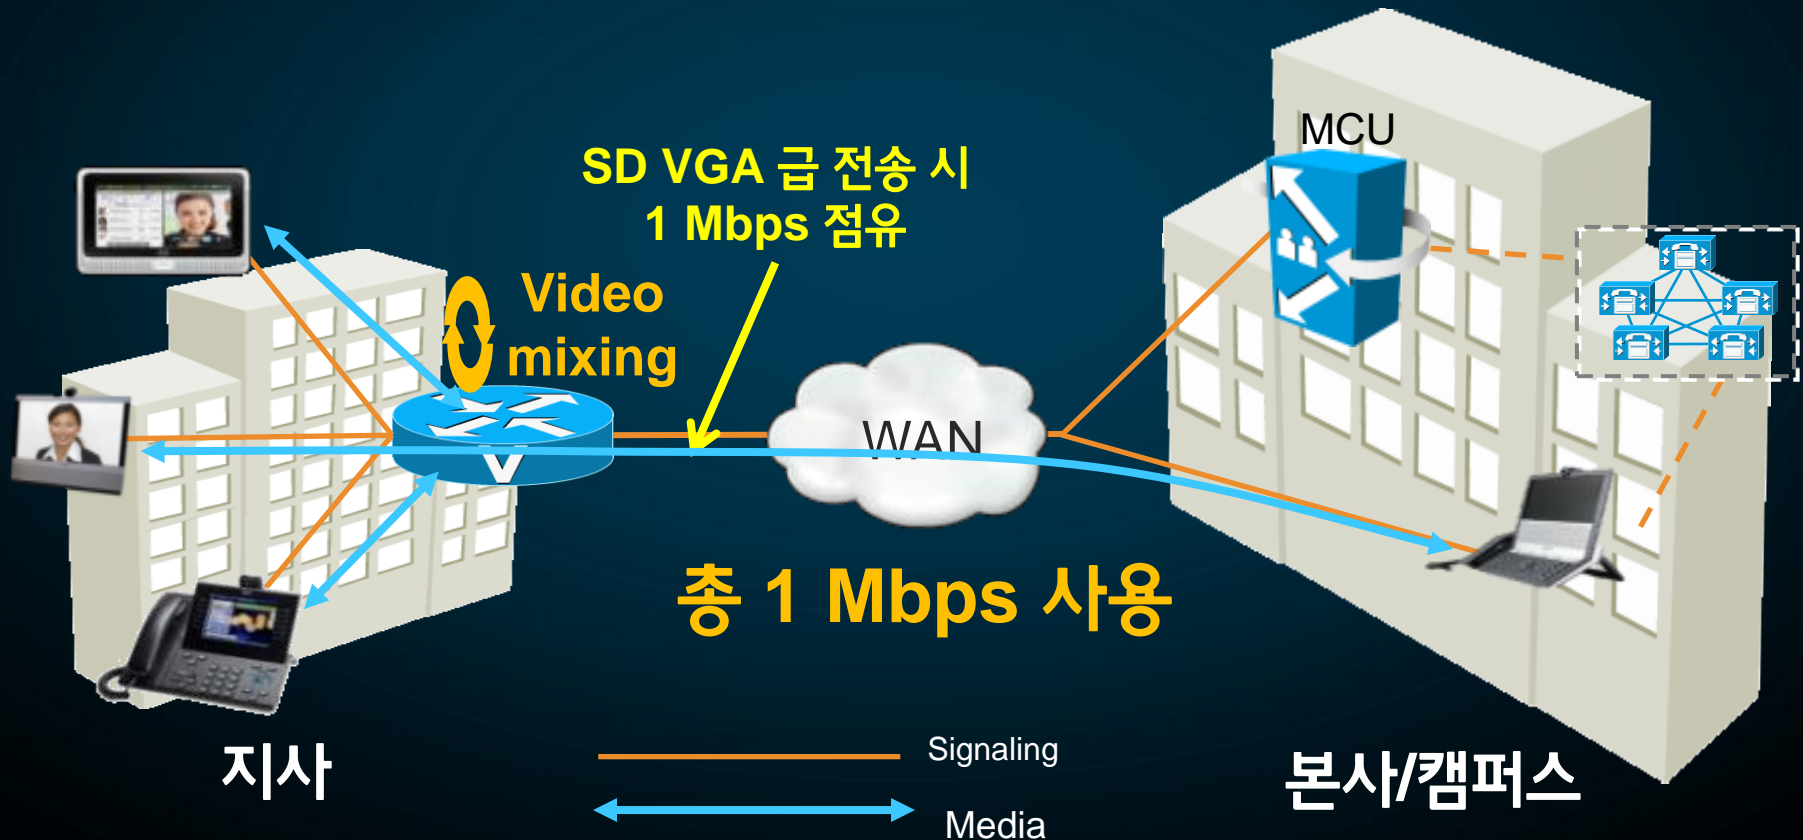

ASA-SM

6Gbps	성능
1천만	동시 세션 수
30만	초당 세션 처리

가상화 구현으로 2대를 한대로

=

Virtual Switch System (VSS)

defines two physical Catalyst 6500 switches joined via a special link called a Virtual Switch Link (VSL) running special hardware and software that allows them to operate as a single logical switch

제품 및 솔루션 – 비디오 지원

기존 비디오 컨퍼런스 문제점

ISR G2

기업의 WAN구간은 적은 대역폭 사용

다수의 비디오 스트림이 WAN 대역폭 점유

ISR G2을 이용한 비디오 컨퍼런스

ISR G2

PVDM3가 장착된 ISR G2를 통해서 지사에서 비디오 트래픽 처리

시스코 미디어넷을 통한 리치미디어 지원

Router
& Switch

Autoconfiguration :

MSI 정보를 받아서, 네트워크

장비에서 해당 장비의 특성에 맞게 구성정보를 자동으로 설정

(Smart port, Auto QoS, MSI, IOS Mediatrace, IPSLA VO 등)

시스코 미디어넷을 통한 리치미디어 지원

Media Monitoring :