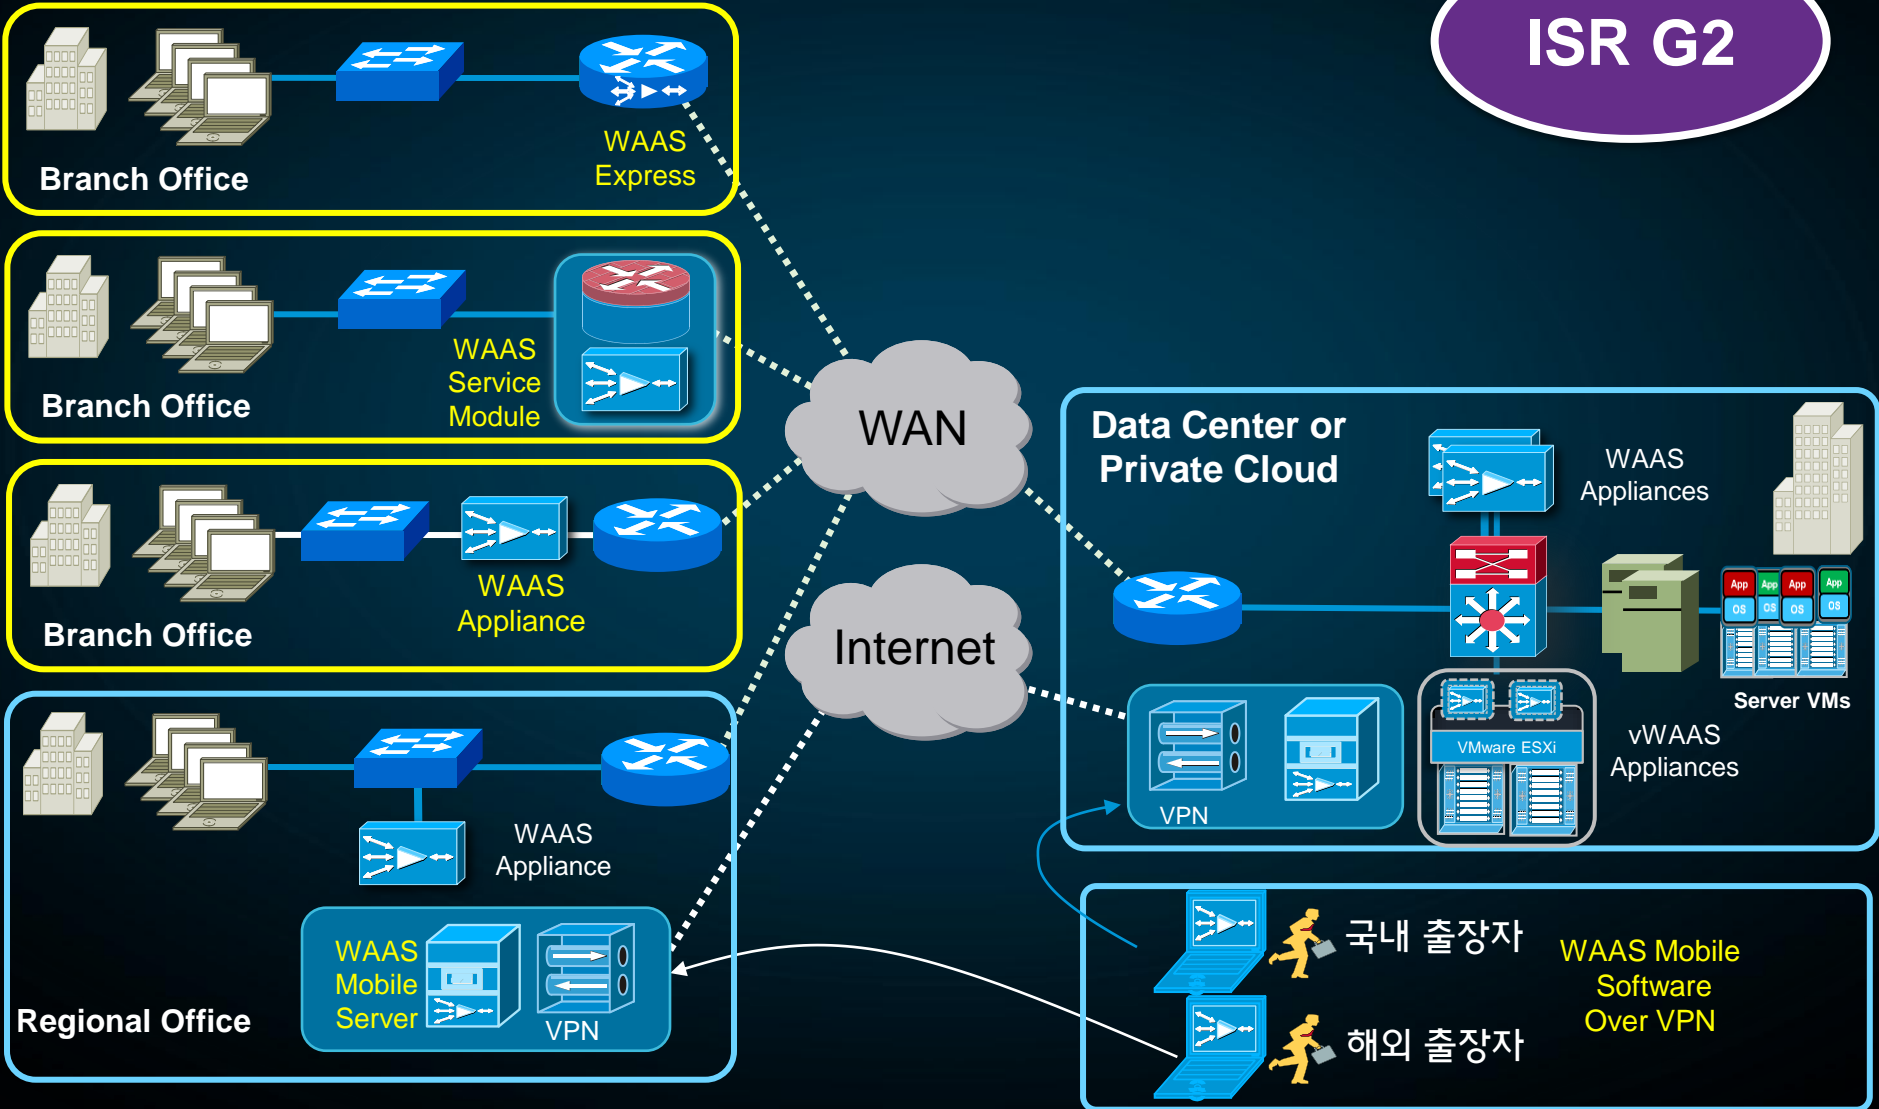

- HWIC/WIC/WIC/VIC 지원

내장형 GE 포트

SRE 모듈

- UCSE, WAAS, NAM, WLCM 등

USB 포트

- 콘솔
- 저장 장치

ISR G2 시리즈의 하드웨어 특징

SRE(Service Ready Engine) 모듈

ISR G2

4GB or 8GB
DRAM options

Cryptography
co-processor

Intel single and dual
core 64-bit CPU

One external and two
internal GE ports

One and two 500GB 2.5" HDD

Network, Security, Voice
Applications and General Purpose
VMware/Windows Server

Non-RAID and RAID 0,1

사용자 체감속도 향상을 위한 WAAS in Cloud

ISR G2

제품 및 솔루션 - 성능

내부 아키텍처 Multi Gigabit Fabric 구현

라우터 내부 1G 통신으로 병목 구간 해소

ISR G2

ASR 1000 시리즈 제품군