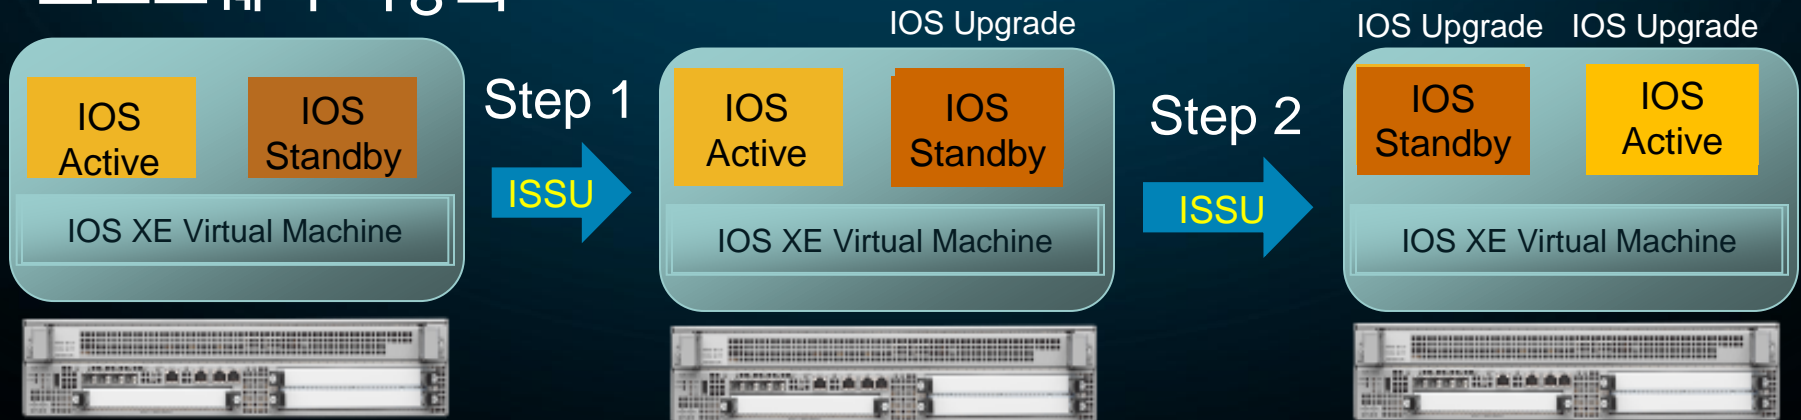

2.5-5
Gbps

5-10
Gbps

10 - 40
Gbps

10 - 80
Gbps

40 - 160+
Gbps

ASR 1000 시리즈 아키텍처 특징

QFP(QuantumFlow Processor) 적용

개발 엔지니어

소프트웨어 이중화

Zero Packet Loss

[ASR1001,1002,1004만 해당]

QFP 기반의 패킷 분석 및 제어

ASR
1000

- Full 패킷 분석을 통해 트래픽 유형 파악
- Bit 레벨의 패턴 매칭 및 어플리케이션

Signature 분석 기반

[Service Control Engine on ASR]
- 3.4S release

- QoS 정책 적용을 통한 트래픽 제어

[어플리케이션 인지 및 분류 (NBAR 적용)]

[비정상 트래픽 제어 (QoS 적용)]

향후 10년을 내다보고 설계된 Catalyst 6500

69xx Series 80Gbps

- 8p10G
- 4p40G/16p10G
- Built-in DFC4

68xx Series 40Gbps

- 1GbE Fiber: 24p/48p
- 10/100/1000: 48p
- 10GBASE-T: 16p
- 10G Fiber: 16p
- Built-in DFC4