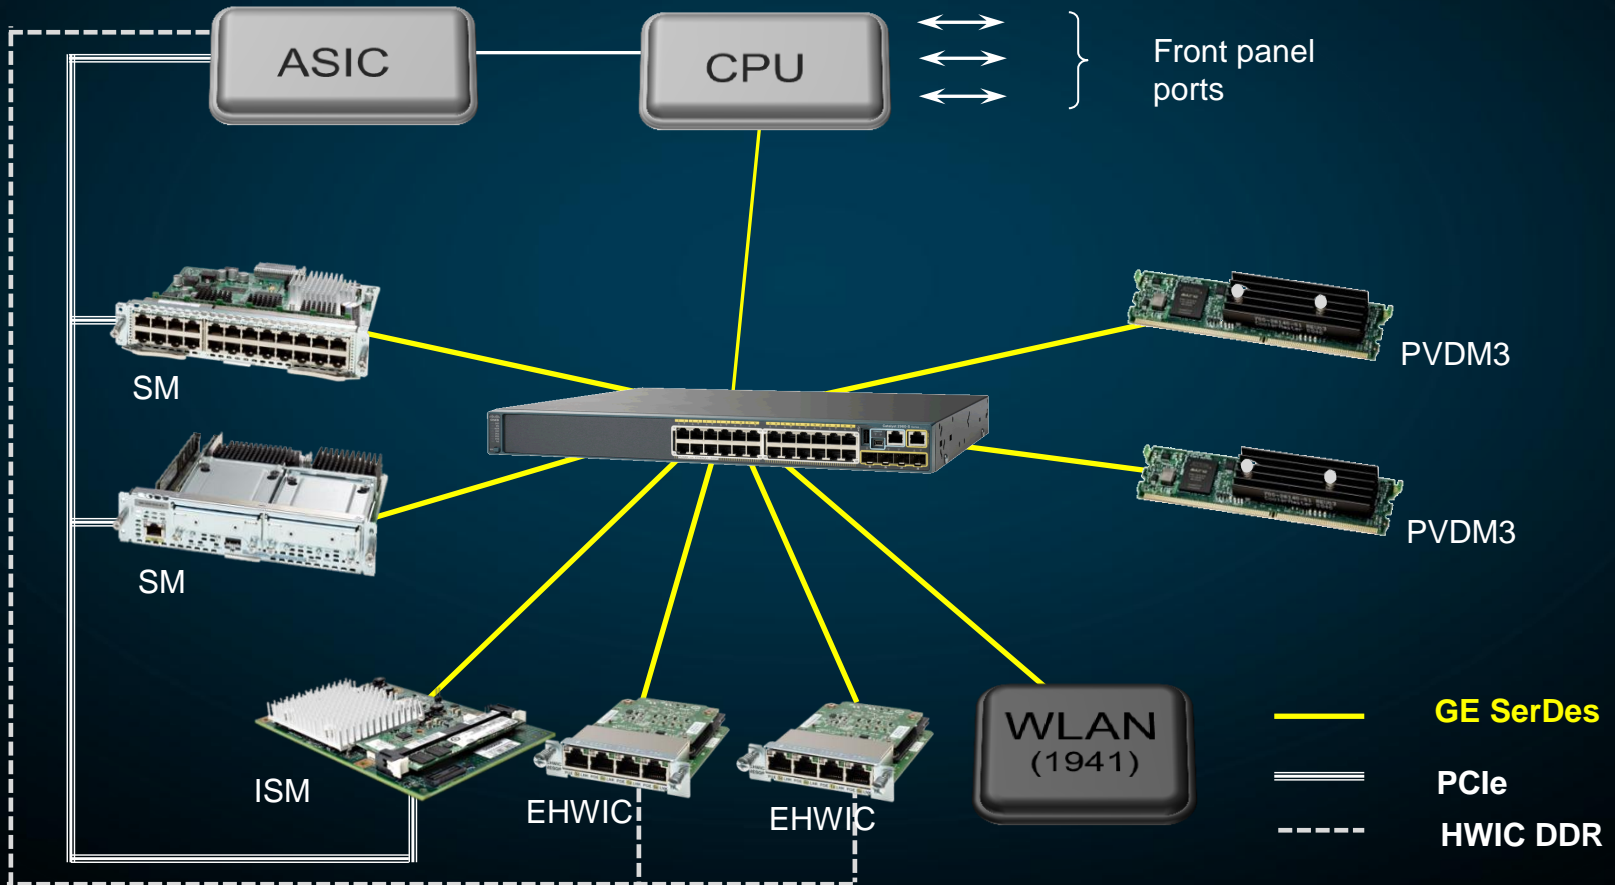

- HWIC/WIC/WIC/VIC 지원

내장형 GE 포트

SRE 모듈

- UCSE, WAAS, NAM, WLCM 등

USB 포트

- 콘솔
- 저장 장치

ISR G2 시리즈의 하드웨어 특징

SRE(Service Ready Engine) 모듈

ISR G2

4GB or 8GB
DRAM options

Cryptography
co-processor

Intel single and dual
core 64-bit CPU

One external and two
internal GE ports

One and two 500GB 2.5" HDD

Network, Security, Voice
Applications and General Purpose
VMware/Windows Server

Non-RAID and RAID 0,1

사용자 체감속도 향상을 위한 WAAS in Cloud

ISR G2

제품 및 솔루션 - 성능

내부 아키텍처 Multi Gigabit Fabric 구현

라우터 내부 1G 통신으로 병목 구간 해소

ISR G2

ASR 1000 시리즈 제품군

SW 이중화

HW 이중화

ASR
1001

ASR
1002

ASR
1004

ASR
1006

ASR 1013

Built-in GE