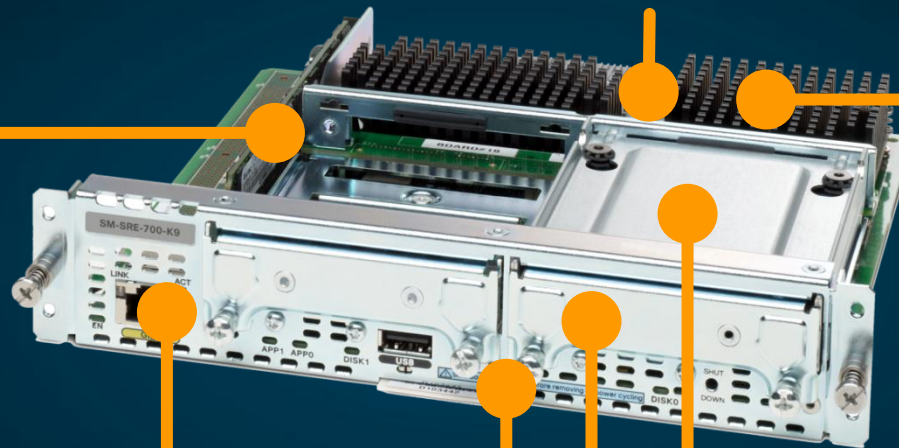

Security

제품 및 솔루션 – 서비스 가상화

ISR G2 시리즈의 하드웨어 특징

ISR G2

업그레이드 가능한 (3900 에만 해당)

Services Performance Engine

- PVDM3 , ISM 장착

EHWIC 슬롯

- HWIC/WIC/WIC/VIC 지원

내장형 GE 포트

SRE 모듈

- UCSE, WAAS, NAM, WLCM 등

USB 포트

- 콘솔
- 저장 장치

ISR G2 시리즈의 하드웨어 특징

SRE(Service Ready Engine) 모듈

ISR G2

4GB or 8GB
DRAM options

Cryptography
co-processor

Intel single and dual
core 64-bit CPU

One external and two
internal GE ports

One and two 500GB 2.5" HDD

Network, Security, Voice
Applications and General Purpose
VMware/Windows Server