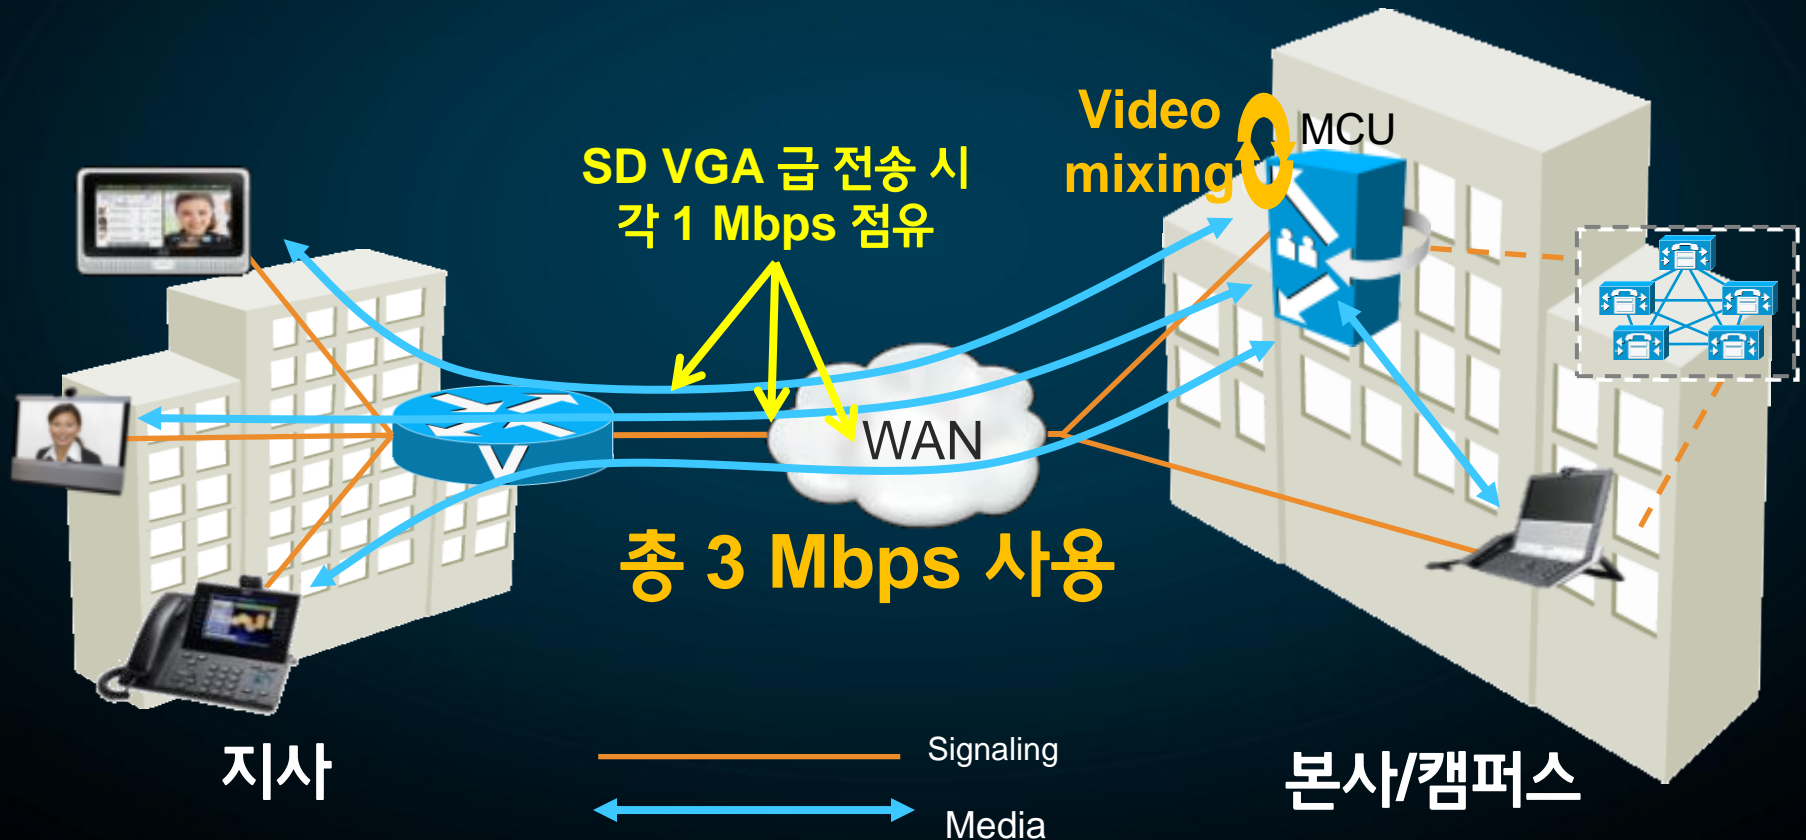

ASA-SM

6Gbps	성능
1천만	동시 세션 수
30만	초당 세션 처리

가상화 구현으로 2대를 한대로

=

Virtual Switch System (VSS)

defines two physical Catalyst 6500 switches joined via a special link called a Virtual Switch Link (VSL) running special hardware and software that allows them to operate as a single logical switch

제품 및 솔루션 – 비디오 지원

기존 비디오 컨퍼런스 문제점

ISR G2

기업의 WAN구간은 적은 대역폭 사용

다수의 비디오 스트림이 WAN 대역폭 점유

ISR G2을 이용한 비디오 컨퍼런스

ISR G2

PVDM3가 장착된 ISR G2를 통해서 지사에서 비디오 트래픽 처리