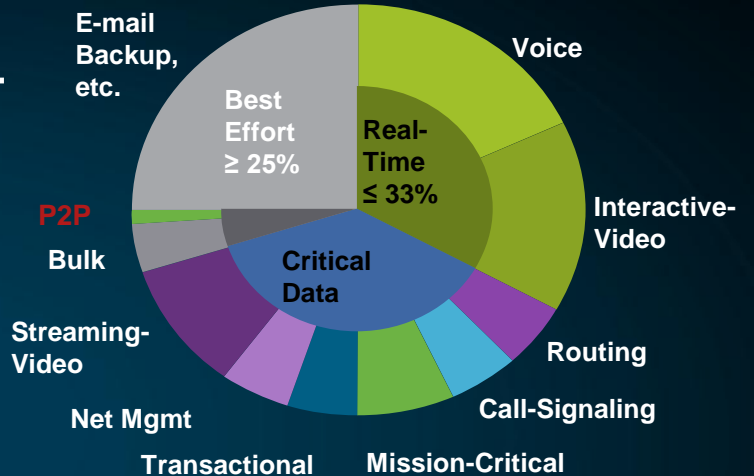

[어플리케이션 인지 및 분류 (NBAR 적용)]