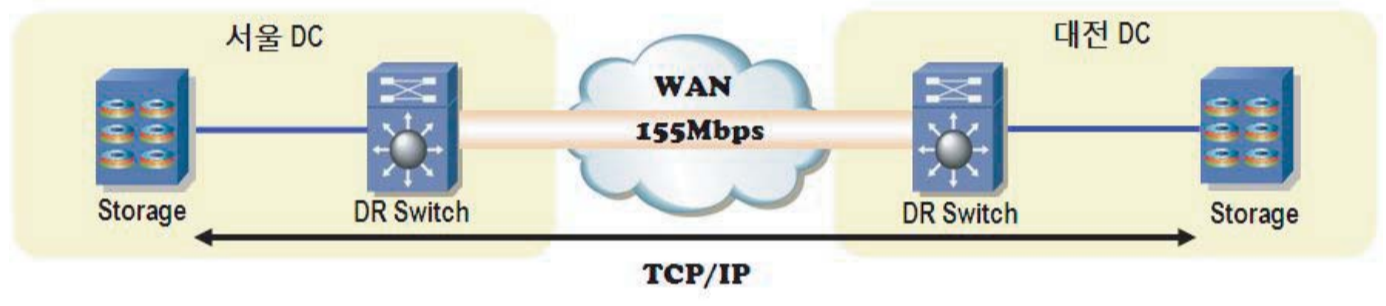

전용선 증설에 소요되는 예산증가와 느린 속도 등 많은 고객분들이 DR 백업/가속 때문에 많은 문제에 부딪히게 됩니다. 바로 이러한 문제의 해결을 위해 Cisco 에서는 Cisco WAAS 기반의 DR 가속 솔루션을 선보입니다.