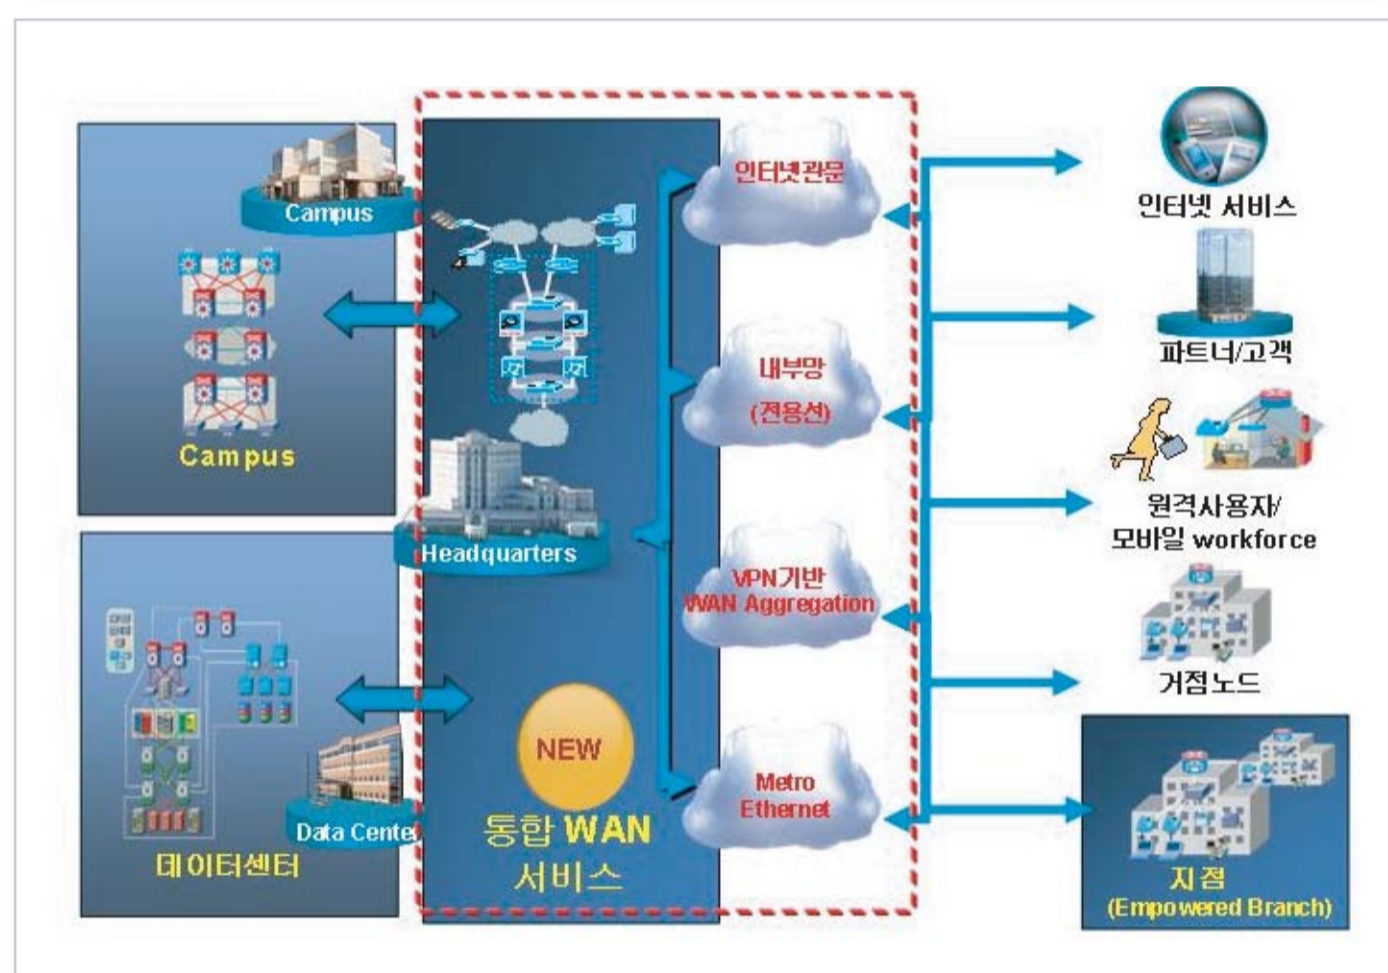

the
knowledge
is power
effect.
that's
the
human
network
effect

welcome to
the human network. 

ASR1000 시리즈 성능확장용 ESP-20G 출시!

기 출시된 ASR1000 라우터의 성능을 기존 대비 2배 향상시킨 ESP-20G 모듈이 출시되었습니다.

ASR1000의 포지셔닝은 기존 7200과 7600 라우터 사이로 인터넷관문, 내부전용선망 Aggregation, 외부 VPN망 Aggregation, Metro Ethernet 등 다양한 서비스가 가능한 통합 WAN 서비스 제품입니다.

시스코 엔터프라이즈 라우터 포트폴리오

ASR1000 제품 포지셔닝

ASR1000 ESP 사양 비교

	ASR1000-ESP5	ASR1000-ESP10	ASR1000-ESP20
Bandwidth	5Gbps	10Gbps	20Gbps
# of Processors	20	40	40
Clock Rate	900 Mhz	900 Mhz	1.2 Ghz
Crypto Engine BW	1.8Gbps	4Gbps	8Gbps
CPP Memory	256MB	512MB	1 GB
Packet Buffer	64MB	128MB	256MB
Control Memory	1GB	2GB	4GB
TCAM	10Mb	10Mb	40Mb

ASR1000 시리즈 제품 종류

ARS 1002	ARS 1004	ARS 1006
		
5-10 Gbps	10 - 20+ Gbps	10 - 20+ Gbps
<ul style="list-style-type: none"> • 2RU (3.5") • 3 Interface (SPA) Slots +4GE • Modular Embedded Services Processor(ESP) & Integrated Route • Software Redundancy • 470 Watts • Front to Back Airflow 	<ul style="list-style-type: none"> • 4RU (7") • 8 SPA Slots • Modular ESP & Modular RP • Software Redundancy • 765 Watts • Front to Back Airflow 	<ul style="list-style-type: none"> • 6RU (10.5") • 12 SPA Slots • Modular ESP & Modular RP • Hardware Redundancy • 1265 Watts • Front to Back Airflow
Aggregated Services & Scale		