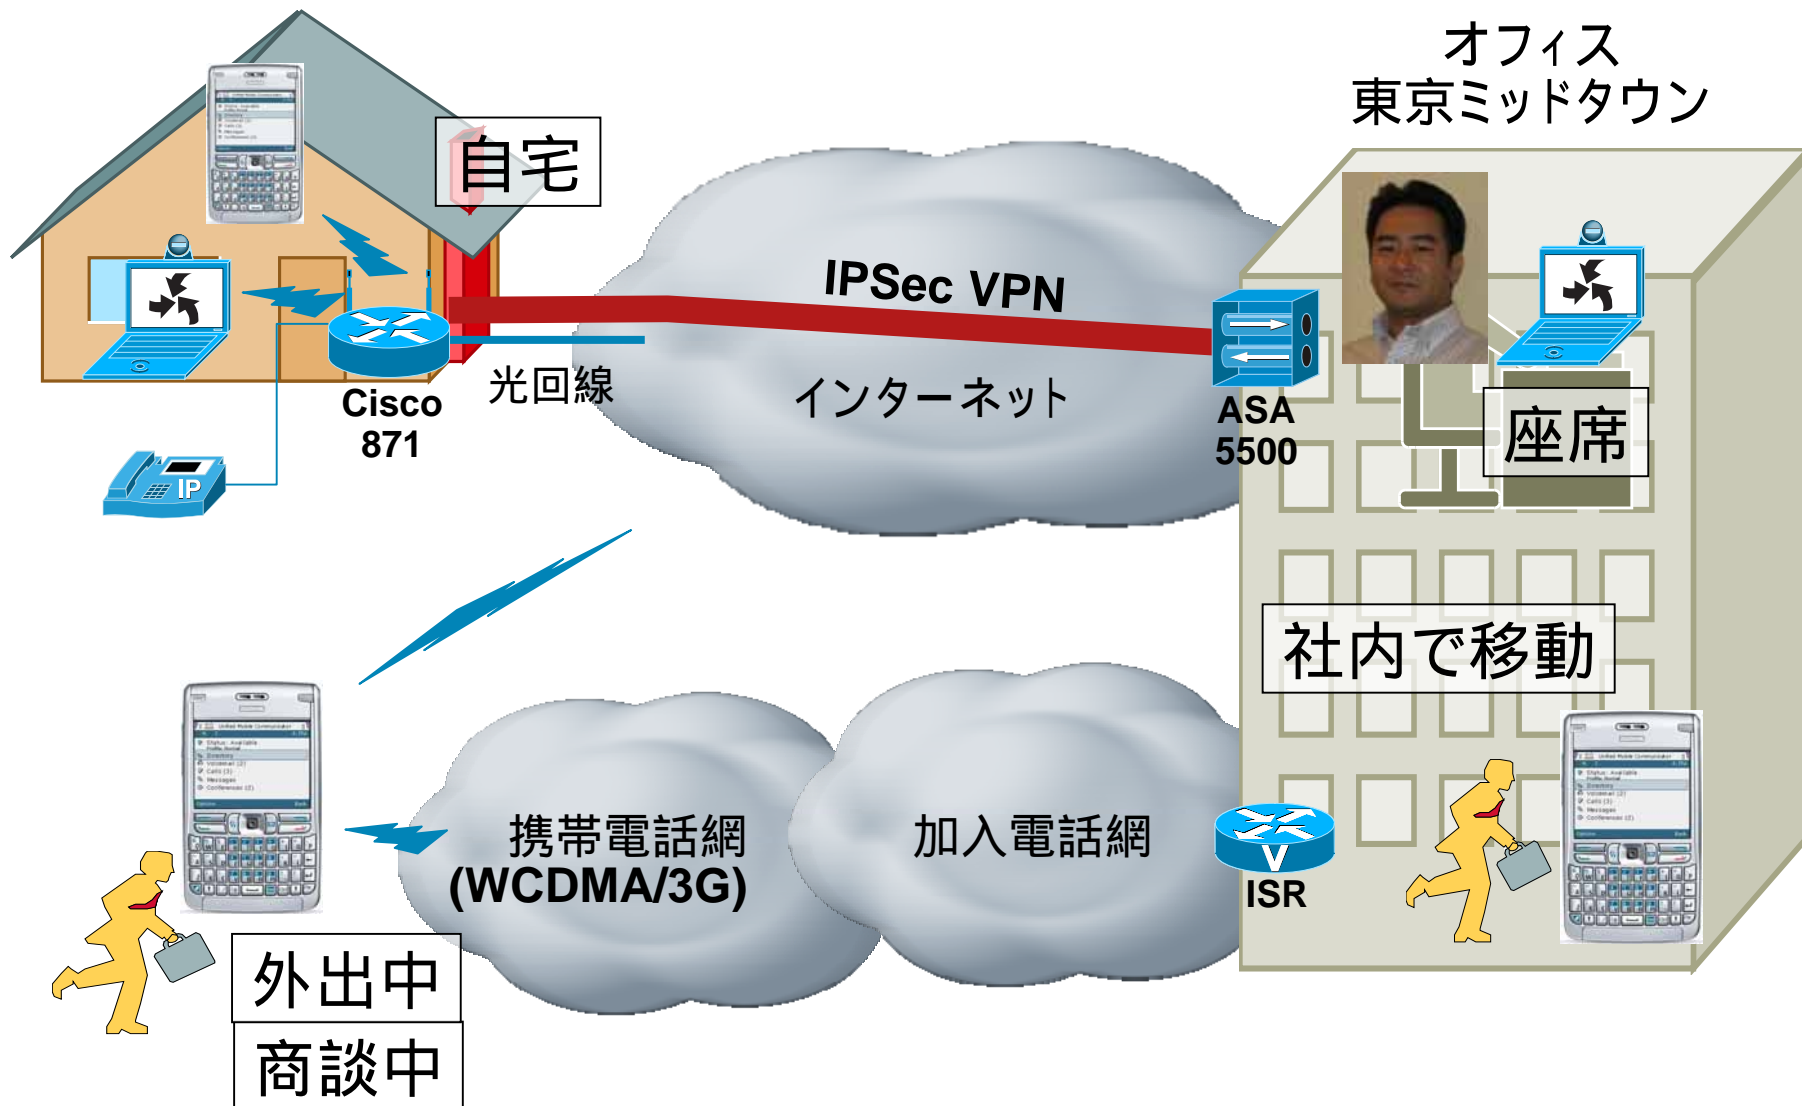

## 安全な接続

- Y セキュアにリモートサイトからオフィスに接続できる。
- Y 種々様々な接続デバイス

## セキュリティの強化

- Y 無線LANとリモートアクセスの認証を一本化
- Y 簡易に運用するための管理方法

## インフラの実現方法

- Y 初期投資の必要性
- Y 物理的条件を解消するVPNによるオフィスへの接続

# シスコ環境のご紹介 Enterprise Class Teleworker (ECT)