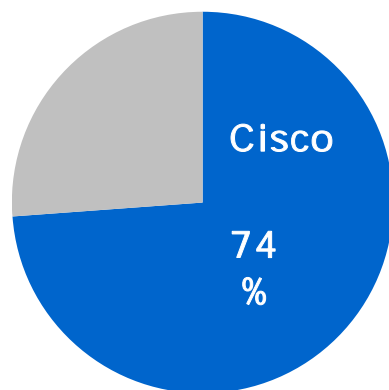

シスコ概要

社名: シスコシステムズ (Cisco Systems Inc.)

本社: 米国カリフォルニア州

設立: 1984年

米国NASDAQ市場上場 (CSCO)

各分野での世界シェアNo.1

企業向けルータ

スイッチ機器