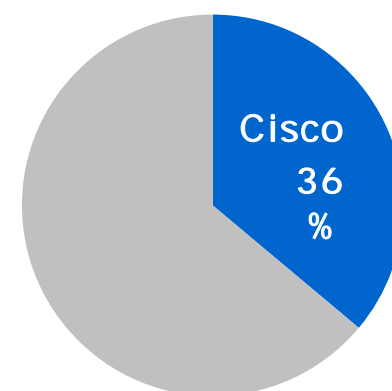

# シスコ概要

社名: シスコシステムズ (Cisco Systems Inc.)

本社: 米国カリフォルニア州

設立: 1984年

米国NASDAQ市場上場 (CSCO)

## 各分野での世界シェアNo.1

企業向けルータ

スイッチ機器

ネットワークセキュリティ

IPフォン