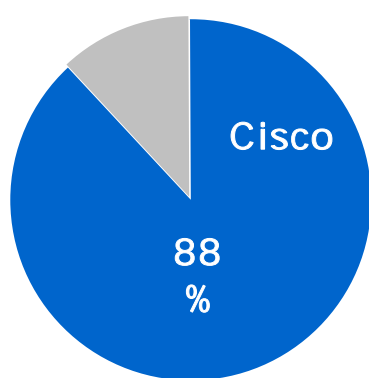

シスコ概要

社名: シスコシステムズ (Cisco Systems Inc.)

本社: 米国カリフォルニア州

設立: 1984年

米国NASDAQ市場上場 (CSCO)

各分野での世界シェアNo.1

企業向けルータ