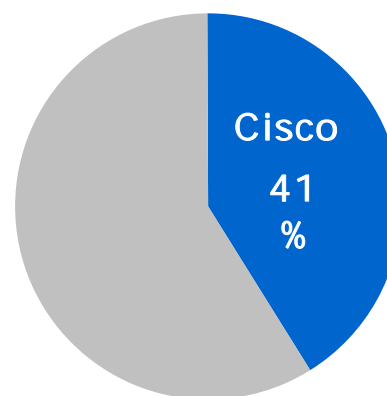

ネットワークセキュリティ