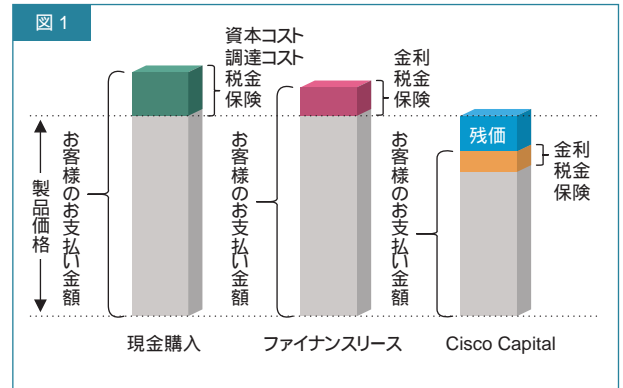

・リース料については参考価格を基準に計算しておりますが、実際導入時には販売店様の販売価格が基準となります。  
 ・IPT Finance Promotion適用価格です。(特別な残価を設定しております)

### ファイナンスリースと比べてトータルコスト削減効果があります

シスコシステムズキャピタルでは、グローバルなリマーケティングプランにもとづいて、ネットワーク機器の将来価値を価格(元本)から差し引いてリース料を算出しますので、コスト削減を図ることが可能です。

(図1)