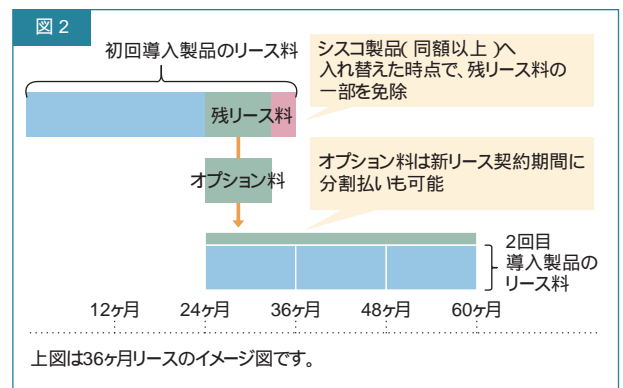

継続的なシステム強化に有利なプランです

Safety Net Exchange Planは従来のリースに比べ、お客様の必要に応じた短いリース期間(2年~4年)の設定が可能です。さらに、お客様はシスコの最新製品や上位機種へ機器を入れ替えるためにセーフティネット・エクスチェンジオプション(途中解約オプション)を行使することができます。その際には、ファイナンスリースのように残リース料全額負担とはならず、オプション行使料(残存リース料の一部)のみの負担で途中入替が可能となります。(図2)