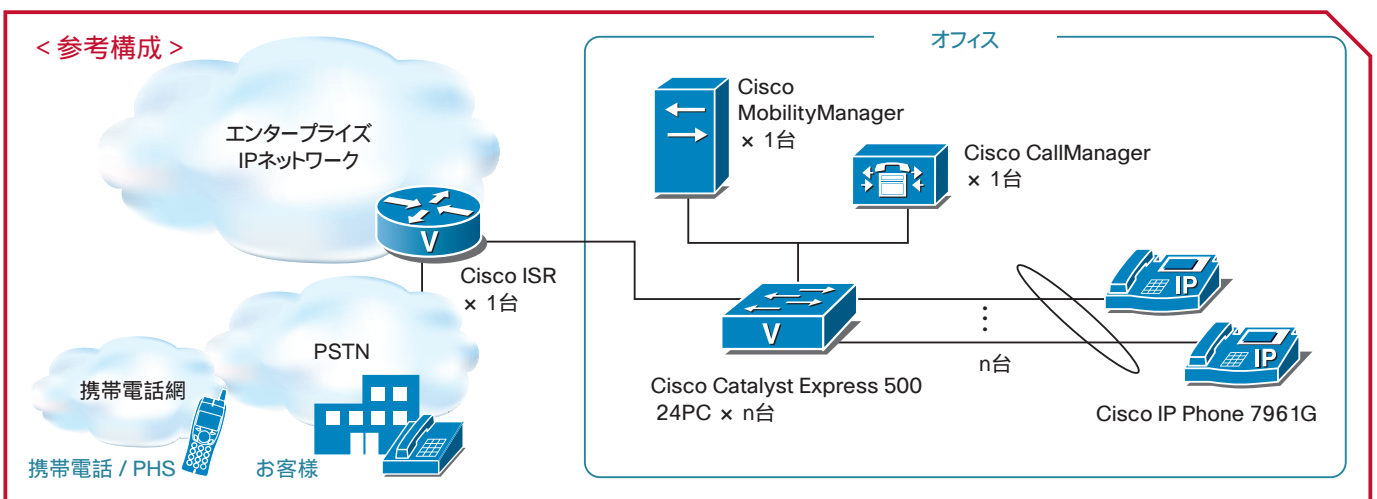

# シスコシステムズキャピタル モバイル IPテレフォニー スタートアップパッケージ

## モバイル IPテレフォニー ソリューション

本構成では、モバイルデバイスとIPフォンをシームレスに連動することで、モバイルワーカーの生産性を飛躍的に向上させるソリューションを提供します。

Cisco MobilityManagerにより、お客様はモバイルワーカーのデスクにあるIPフォンの電話番号をダイヤルするだけで、モバイルデバイス呼び出す「シングルナンバーアクセス環境」を構築できます。また、デスクのIPフォンとモバイルデバイスをワークスペースにあわせて、交互に切り替えることが可能です。