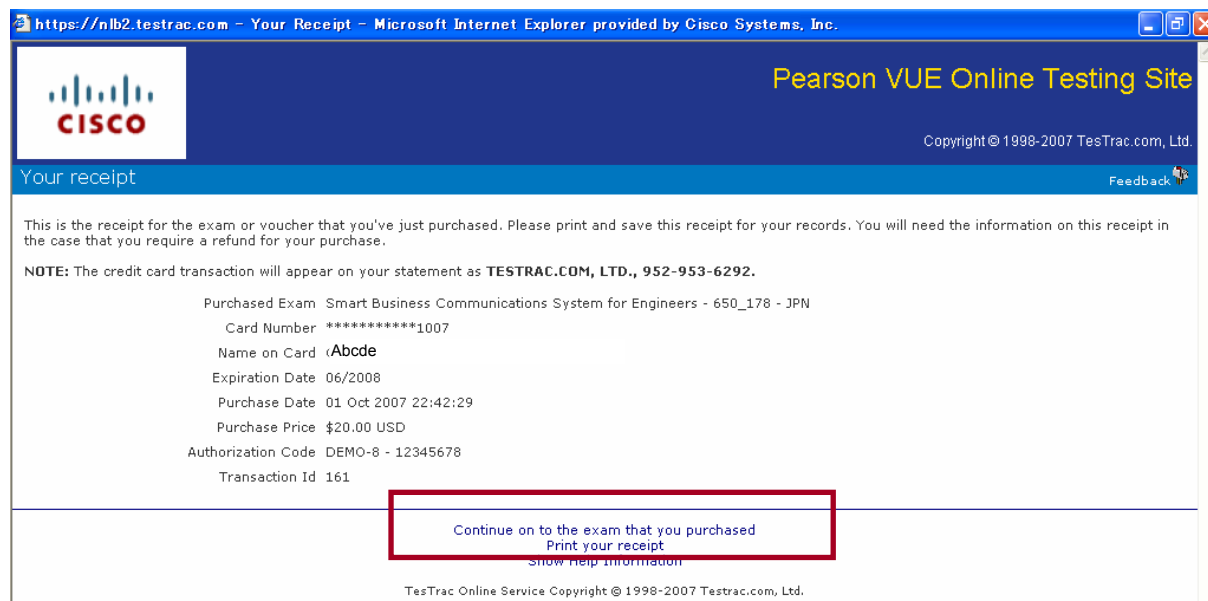

7. 名前及び e-mail アドレスをご確認の上、クレジット情報をご入力ください。
クレジットは、Card Type に表記されているもののみ現在ご利用になれます。
「Continue with purchase」をクリックします。

The screenshot shows the Pearson VUE Online Testing Site interface for entering credit card details. At the top, there is a Cisco logo and the text "Pearson VUE Online Testing Site" with a copyright notice "Copyright © 1998-2007 TesTrac.com, Ltd.". Below this, a blue banner reads "Purchase Pearson VUE Online Testing Site exam" with a "Feedback" link. The main content area is titled "Personal details" and contains a form for entering credit card information. The form includes fields for "Name as it appears on the card" (filled with "Abcde"), "E-mail address (for receipt)" (filled with "Abcde@cisco.com"), "Card type" (a dropdown menu), "Card number" (a text input field), and "Expiration date" (two dropdown menus for month and year, filled with "January" and "2007"). Below the form, a blue banner reads "Your credit card will be charged \$US 20.00". At the bottom, there are three buttons: "Continue with purchase" (highlighted with a red box), "Return to the main page", and "Show Help Information".

8. 「OK」を1度だけクリックしてください。2回クリックすると二重に請求される場合があります。

9. 購入確認画面が表示されます。プリントアウトするか、表記情報を控えてください。

同時に、登録 email アドレスに購入の連絡が入ります。

クレジットカードの明細には「TESTRAC.COM,LTD.,952-953-6292」と表示されます。

ここでの金額は US\$20.00 ですが、クレジットカード会社の請求環境により円換算されます。