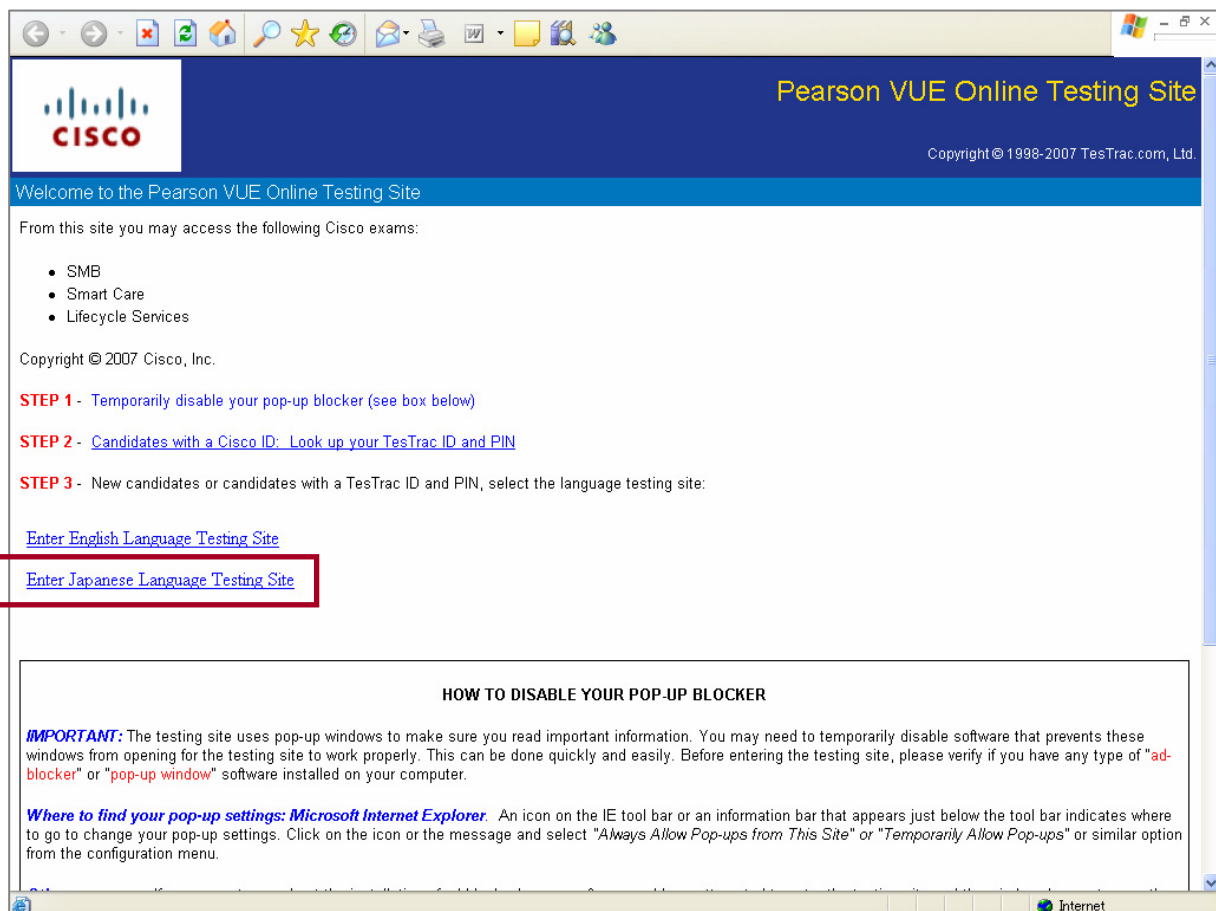

シスコ技術者認定オンラインテストユーザーガイド

現在、オンラインテストでは、以下のテストが受験可能です。

- SMB（日本語可）
- Smart Care
- LifeCycle Servies

1. www.testrac.com/pvucisco にアクセスしてください。
2. 以下の画面が表示されます。[Enter Japanese Language Testing Site](#) をクリックしてください。
(次画面に行かない場合、ポップアップ禁止を解除してください。)