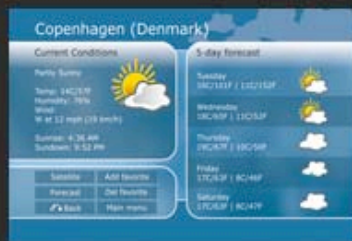

Guida elettronica ai programmi

Controllate i programmi televisivi direttamente sullo schermo TV. Potete selezionare un programma per leggere le relative informazioni.

WebRadio 3

Ascoltate oltre 3000 stazioni radio diverse provenienti da tutto il mondo. Selezionate i preferiti in base al genere musicale, alla stazione o alla nazione.