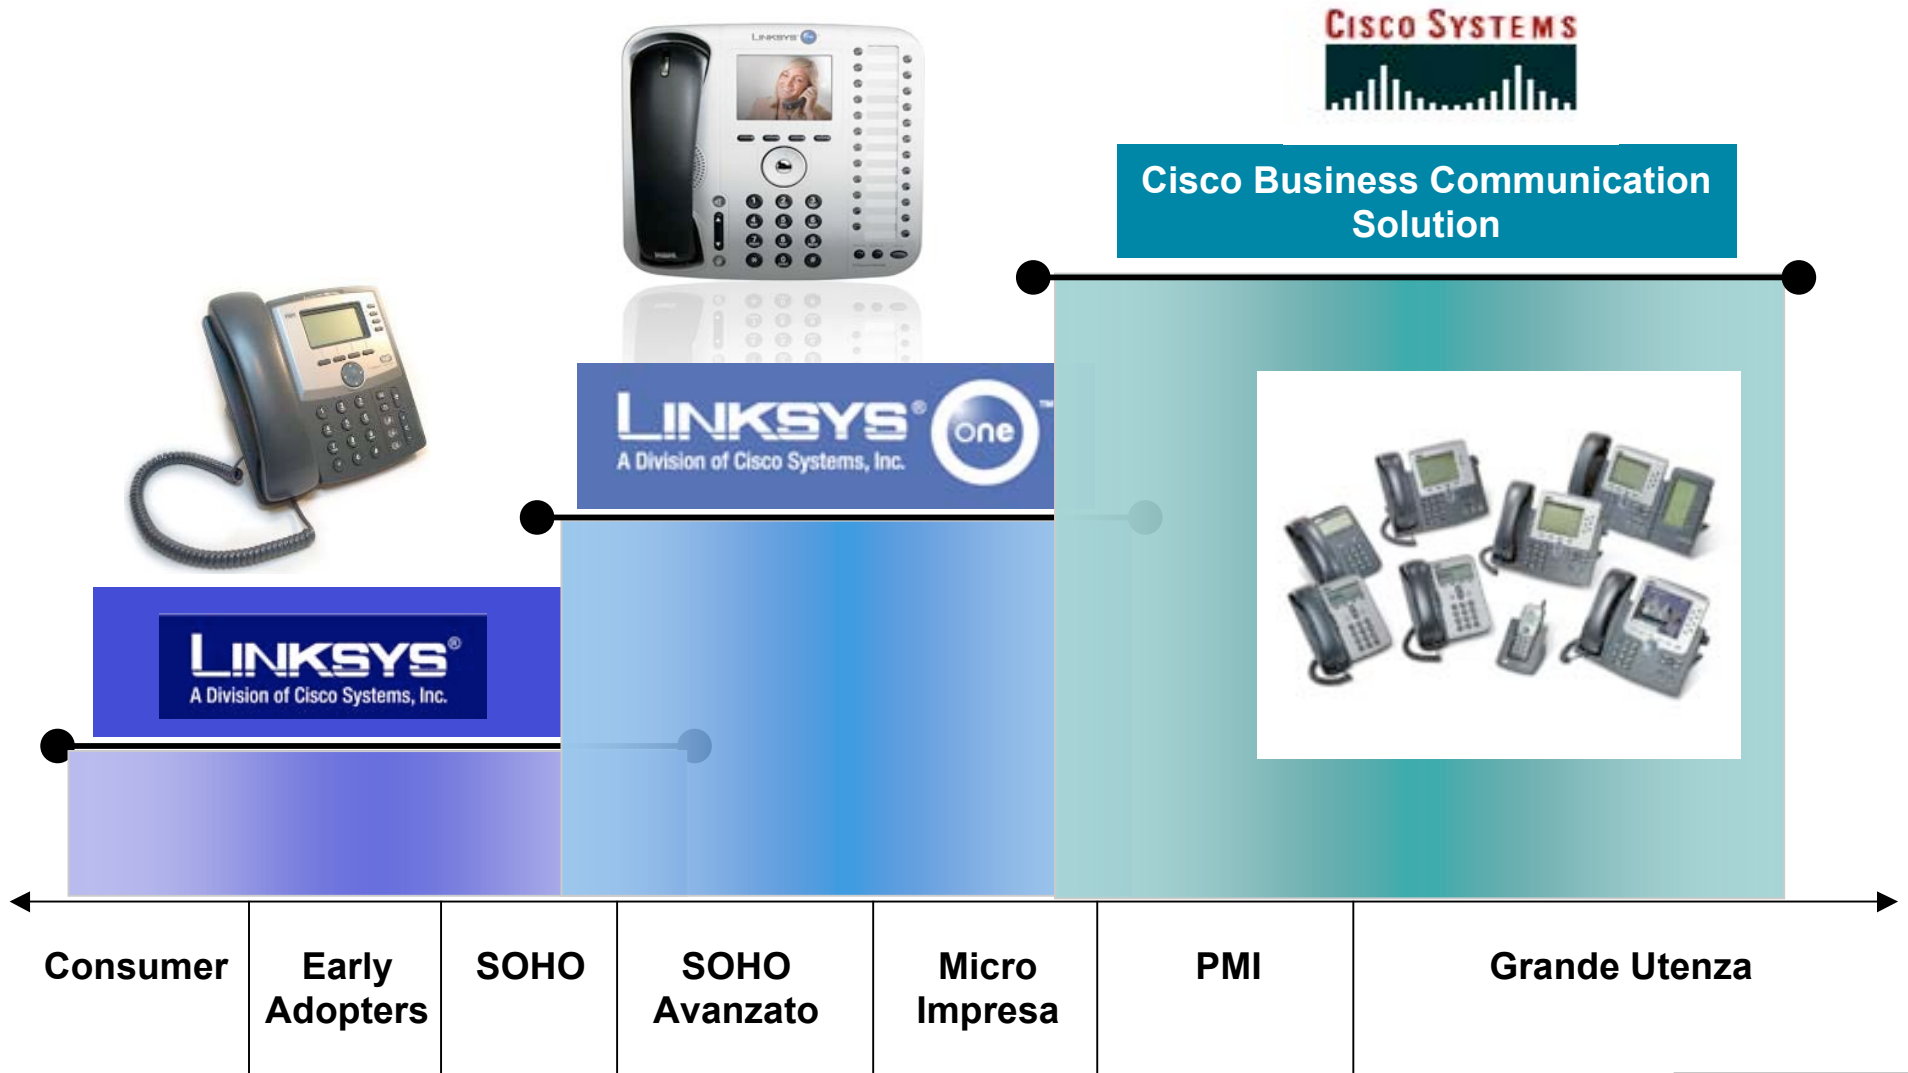

**I PRODOTTI LINKSYS E KiSS PER
UNO SVILUPPO CONGIUNTO DI
OFFERTE PER IL MERCATO
RESIDENZIALE/SOHO**

Milano – 21 Febbraio 2006

Linksys, acquisita a Giugno 2003, è una Divisione di Cisco Systems Inc. che commercializza prodotti per i mercati Domestico/SOHO e Micro Impresa

Linksys : La vastità della gamma di prodotti

- Prodotti orientati ai mercati
Domestico/SOHO/Micro Impresa
- Tecnologie per l'accesso a Internet
- Soluzioni per la mobilità
- Soluzioni integrate per il VoIP

Scegli il tuo nuovo Gateway ADSL2/2+

Il prodotto più venduto di Linksys si fa in 3!
Infatti da oggi potrai scegliere il tuo nuovo Gateway ADSL2 / 2+ che meglio si addice alle tue esigenze potendo scegliere tra 3 diverse soluzioni:

Guida elettronica ai programmi

Controllate i programmi televisivi direttamente sullo schermo TV. Potete selezionare un programma per leggere le relative informazioni.

WebRadio 3

Ascoltate oltre 3000 stazioni radio diverse provenienti da tutto il mondo. Selezionate i preferiti in base al genere musicale, alla stazione o alla nazione.