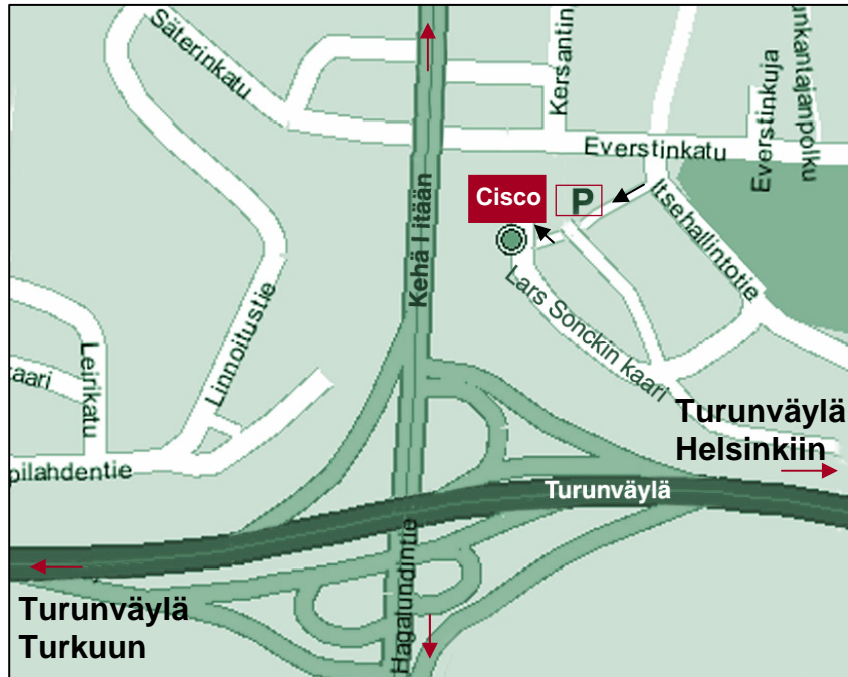

Tervetuloa Ciscolle!

Lars Sonckin kaari 16, 02600 Espoo
Stella Business Park, Terra-talo, 7. kerros
Puhelin 0204 7061
www.cisco.fi

Kehä I Itään
Leppävaara

Kehä I Länteen
Tapiola

Ajo-ohjeet Helsingistä

- Nouse Turunväylältä Kehä I liittymästä Itään
- Käännä ensimmäisestä liittymästä oikealle Perkkaalle
- Käännä T-risteyksestä vasemmalle Everstinkadulle (Perkkaan suuntaan)
- Aja eteenpäin 100 m (tie kaartaa oikealle Itsehallintotielle)
- **Ciscon Pysäköintihalli sijaitsee heti Itsehallintotien alussa oikealla Yhdyskunnankujalla**
  - Pääset pysäköintihalliin painamalla Info-nappia
  - Ciscon asiakaspaikat löytyvät 3. kerroksesta paikat nro 331 – 371 tai kattotasanteelta
- **Saapuessasi taksilla tai omalla autolla pääoven eteen**
- Jatka Itsehallintotietä eteenpäin noin 150 m ja käännä oikealle
- Jatka 3M:n toimitalon ohi n. 200 m Lars Sonckin kaaren päähän kääntöpaikalle. Olet Stella Business Parkin, Terra-talon pääovella.

Ajo-ohjeet Turusta

- Nouse Turunväylän liittymästä Kehä I oikealle Itään (Kehä I/Hagalundintie)
- Aja Kehä I Itään Turunväylän yli ja käännä Perkkaan risteyksestä oikealle
- Käännä T-risteyksestä vasemmalle Everstinkadulle (Perkkaan suuntaan)
- Aja eteenpäin 100 m (tie kaartaa oikealle Itsehallintotielle)
- **Ciscon Pysäköintihalli sijaitsee heti Itsehallintotien alussa oikealla Yhdyskunnankujalla**
  - Pääset pysäköintihalliin painamalla Info-nappia
  - Ciscon asiakaspaikat löytyvät 3. kerroksesta paikat nro 331 – 371 tai kattotasanteelta
- **Saapuessasi taksilla tai omalla autolla pääoven eteen**
- Jatka Itsehallintotietä eteenpäin noin 150 m ja käännä oikealle
- Jatka 3M:n toimitalon ohi n. 200 m Lars Sonckin kaaren päähän kääntöpaikalle. Olet Stella Business Parkin, Terra-talon pääovella.

Ajo-ohjeet Tampereelta

- Käännä Kehä I:ltä ohitettuasi Leppävaaran Sello-ostoskeskuksen oikealle Perkkaalle
- Käännä T-risteyksestä Säterinkadulta vasemmalle (Perkkaan suuntaan)
- Aja Säterinkatua, joka muuttuu Everstinkaduksi suoraan eteenpäin n. 300 m, jonka jälkeen tie kaartaa oikealle Itsehallintotielle
- **Ciscon Pysäköintihalli sijaitsee heti Itsehallintotien alussa oikealla Yhdyskunnankujalla**
  - Pääset pysäköintihalliin painamalla Info-nappia
  - Ciscon asiakaspaikat löytyvät 3. kerroksesta paikat nro 331 – 371 tai kattotasanteelta
- **Saapuessasi taksilla tai omalla autolla pääoven eteen**
- Jatka Itsehallintotietä eteenpäin noin 150 m ja käännä oikealle
- Jatka 3M:n toimitalon ohi n. 200 m Lars Sonckin kaaren päähän kääntöpaikalle. Olet Stella Business Parkin, Terra-talon pääovella.