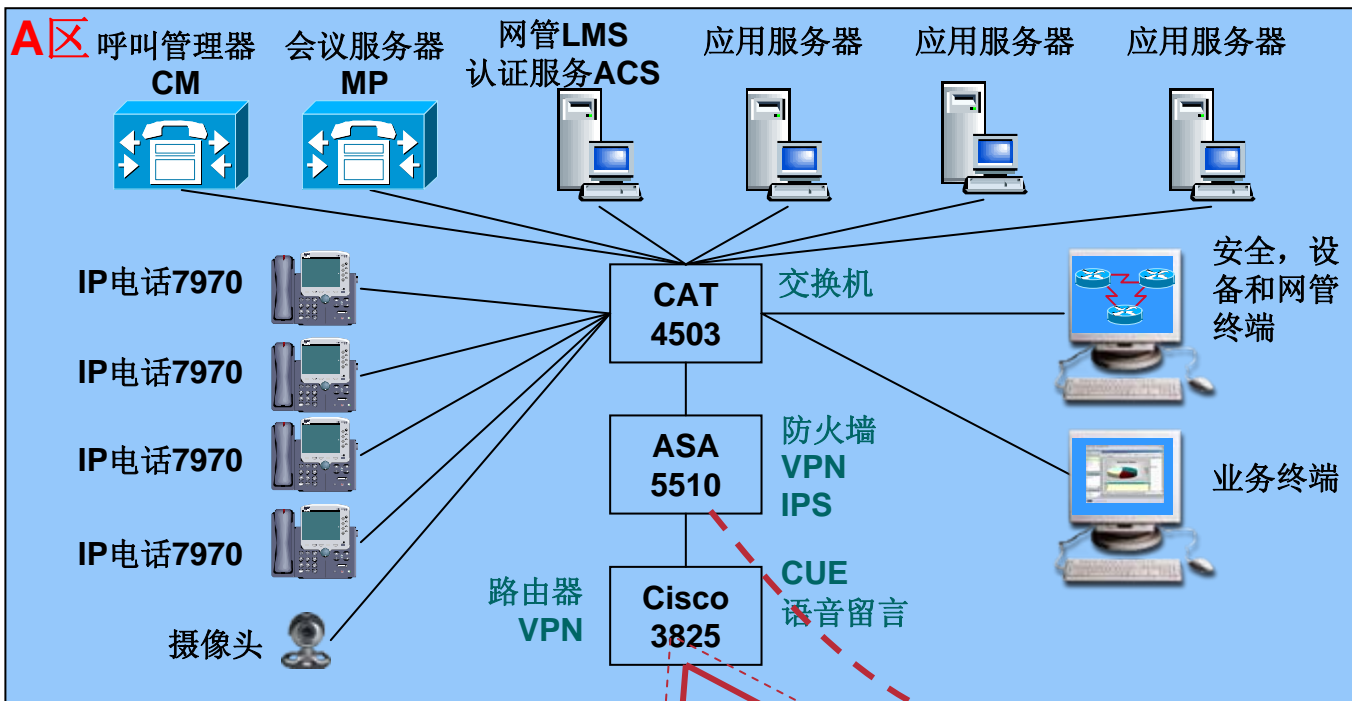

2. ACS

认证服务, Log日志

3. 网络管理LMS

拓扑发现, 资产管理, 用户定位, Cisco View

4. 图形化管理工具

ADSM, SDM

思科

Now VAN

展示概览

智能基础网络

统一通信

移动性

合作伙伴 应用演示

引领沟通新体验

谢谢光临!