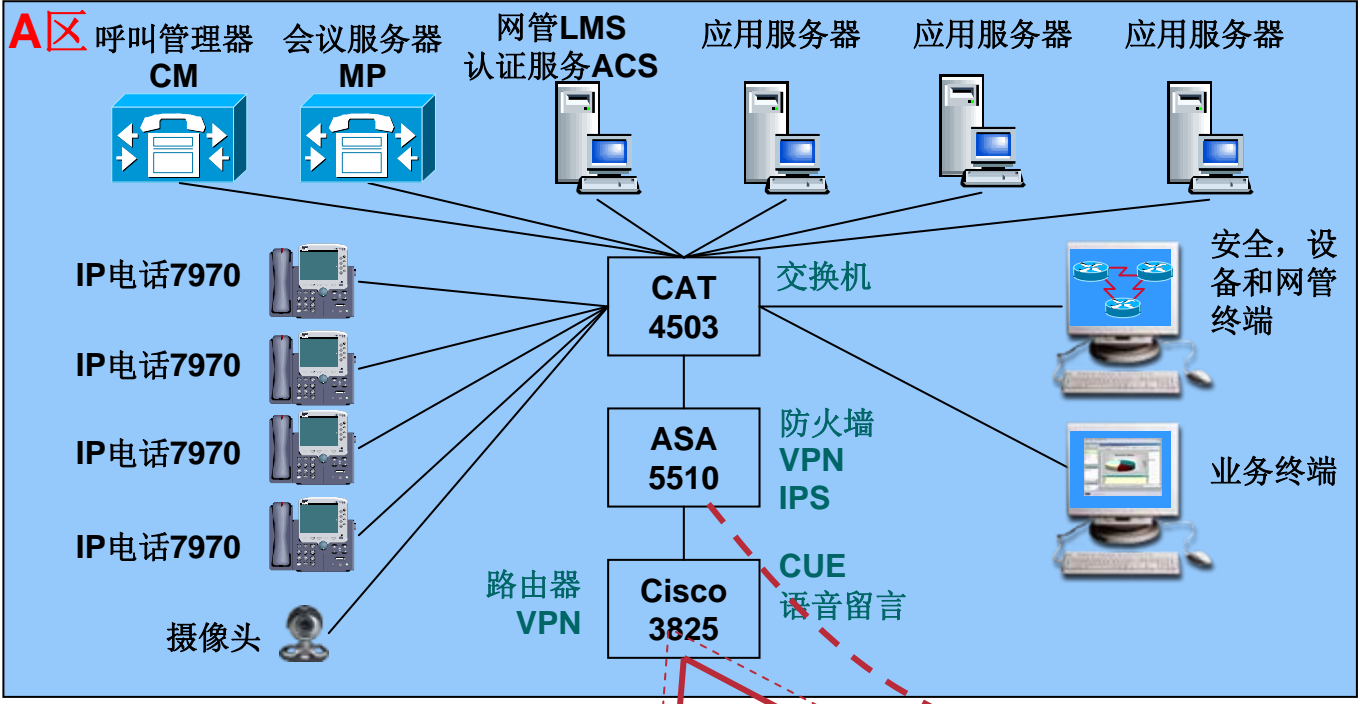

2. ACS

认证服务, Log日志

3. 网络管理LMS

拓扑发现, 资产管理, 用户定位, Cisco View

4. 图形化管理工具

ADSM, SDM

思科

Now VAN

展示概览

智能基础网络

统一通信

移动性

合作伙伴 应用演示

引领沟通新体验

谢谢光临!