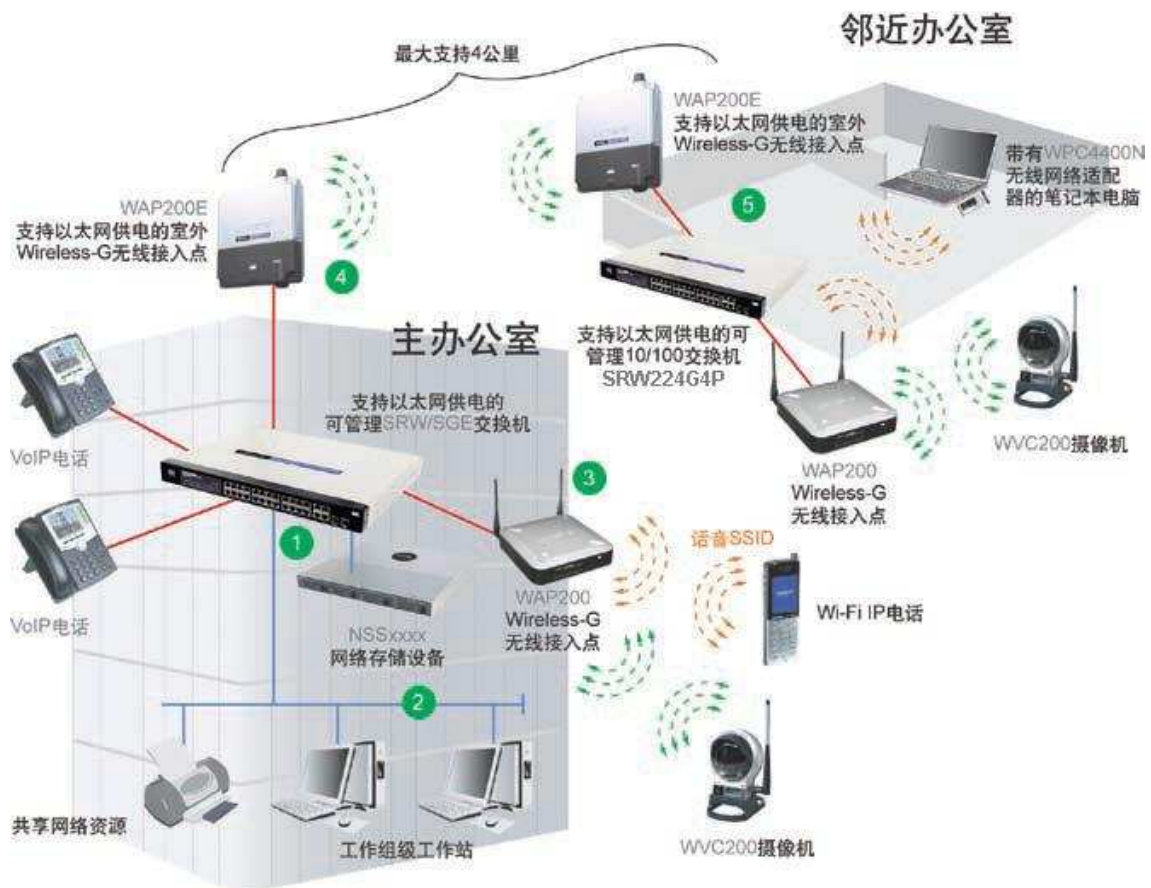

无线网络解决方案

关键特性

- 带 POE 的 802.11g Wi-Fi
- 多 SSID → VLAN Mapping
- 安全和 QoS
 - 802.1x, WPA, WMM
- 多 AP 模式
 - AP, 点对点, 点对多点
- WAP200/WAP200E
- Wireless-G Exterior
- Access Point

- ◆ SRW全网管PoE以太网交换机作为骨干，为连接到网络的无线接入点AP，网络存储系统（NSSxxxx）提供管理和PoE供电，分享和存档关键业务数据；共享资源，如网络打印机、无线监控、VOIP电话、Wi-Fi IP电话等设备。
- ◆ VLAN-虚拟局域网（VLAN）配置在骨干交换机，以确保和优化用户与用户之间的数据传输。例如，会计部和营销部门通常是部署到不同的VLAN中。

- ◆ WAP200的无线接入点提供了连接到Wi-Fi的IP电话客户端和监视摄影机专用的网络识别名（ SSID ）。通过SSID 对无线局域网加以区分。
- ◆ WAP200E室外无线接入点支持PoE技术，可以通过具备PoE供电交换机设备取电，这也避免了在安装接入点时不方便电源连接的问题。WAP200E室外无线AP通常可用于远距离无线网络桥接模式，例如可将办公室和附近的办事处之间进行网络连接。
- ◆ 使用有线的或者无线的设备作为桥接设备的扩展网络。进行数据的收集，通过桥接设备进行传送。