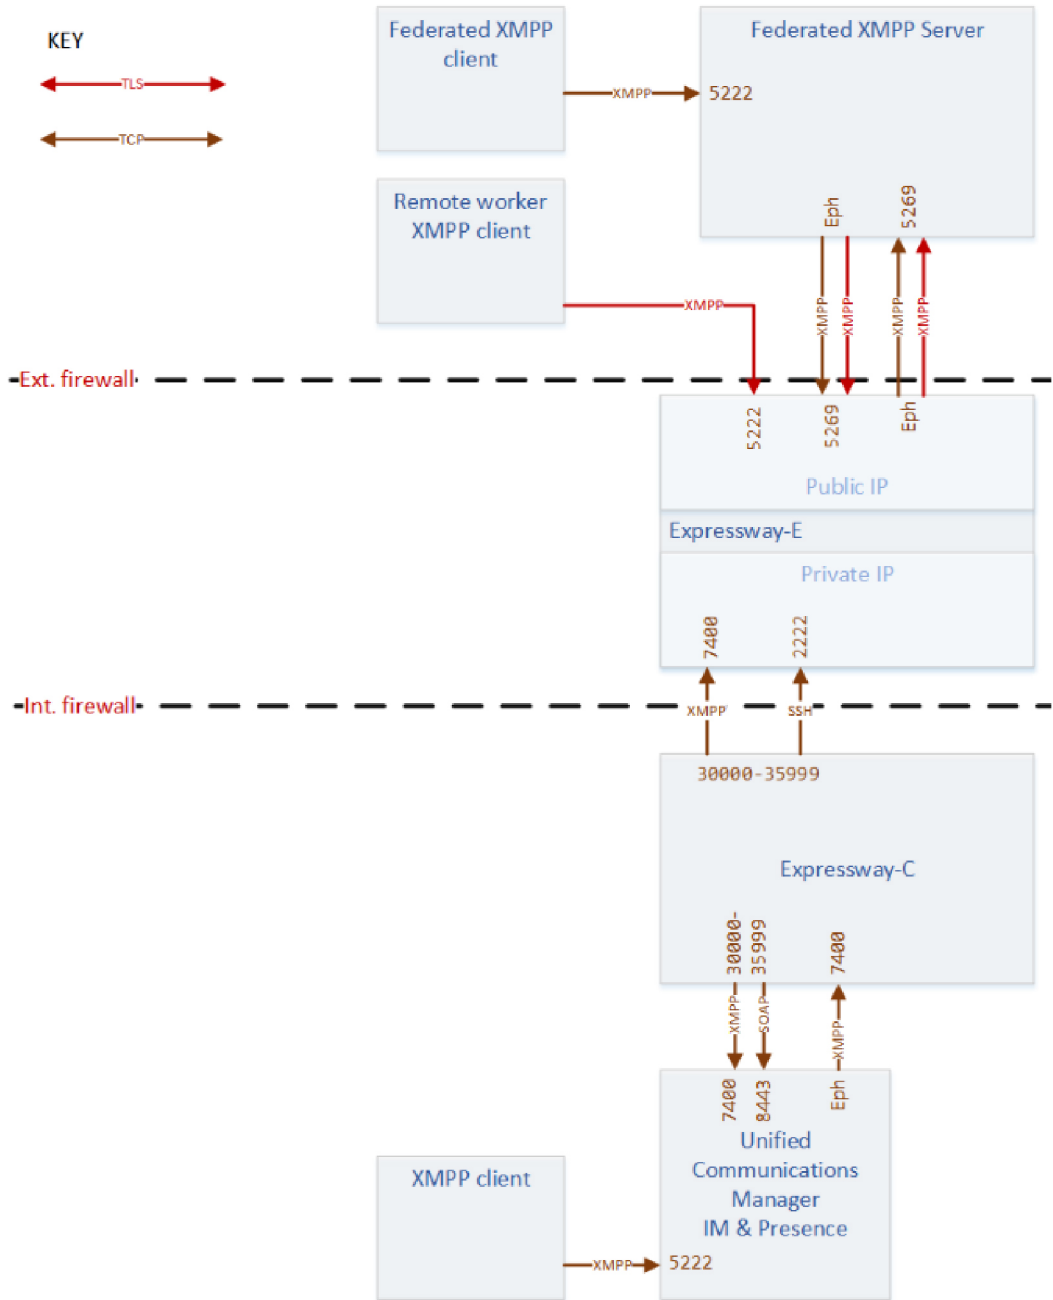

XMPP フェデレーション

- [XMPP フェデレーション接続 \(2 ページ\)](#)
- [XMPP ポートリファレンス \(3 ページ\)](#)

XMPP フェデレーション接続

446148

XMPP ポートリファレンス

表 1: XMPP フェデレーションポートリファレンス

目的	送信元IP	送信元ポート	プロトコル	宛先IP	宛先ポート
内部 XMPP 接続	Expressway-C	エフェメラル (30000 ~ 35999)	TCP	IM and Presence Service	7400
アウトバウンド XMPP トラバーサル	Expressway-C	エフェメラル (30000 ~ 35999)	TCP	Expressway-E	7400
フェデレーテッドドメインからのインバウンド XMPP 接続	任意 (XMPP サーバー)	エフェメラル	TCP または TLS	Expressway-E	5269
フェデレーテッドドメインへのアウトバウンド XMPP 接続	Expressway-E	エフェメラル (30000 ~ 35999)	TCP または TLS	任意 (XMPP サーバー)	5269