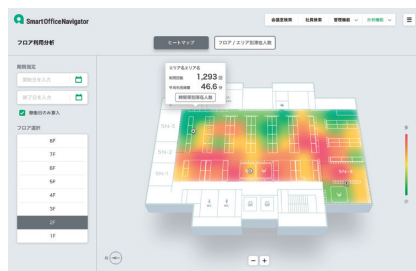

働き方、働く場が多様化する中で、

「人の場所」を可視化し、 「探す」時間を短縮します。

オフィス空間が多様化し、フリーアドレス、会議室フロア、オープンスペース、コミュニティスペース、など、社員が自由に働きたい場所で働けるようになりました。

それにつれて、人とコミュニケーションを取りたいとき、どこに行けばその人と会えるのかわからなかったり、探すのに時間がかかったりすることも。また、社員が多様化するオフィス空間でどう働いているのか、利用状況を把握する必要も出てきました。

SmartOfficeNavigatorでは、ビーコンなど新しく機器を導入することなく、既存のWi-Fi環境で社員の居場所情報を提供します。

SmartOfficeNavigator 社員居場所検索機能の4つの特長

01

利用者視点

検索
社員の
居場所を
スマホとPCで

社員のスマートフォンやPCの居場所をWi-Fi電波から探し出し、フロアマップ上に表示する機能です。特にフリーアドレスのオフィスで、今誰がどこにいるかを確認するのに役立ちます。

02

利用者視点

オフィスの混雑状況を可視化

該当エリアの人の出入りをカウントし、混雑状態をヒートマップ表示します。どのエリアの人が少ないか、一目瞭然とわかります。

03

運用管理者・経営者視点

居場所ログから スペースの利用効率を分析

フロア・エリアの滞在状況をログを基に分析表示します。今後のオフィス改変の資料として役立ちます。