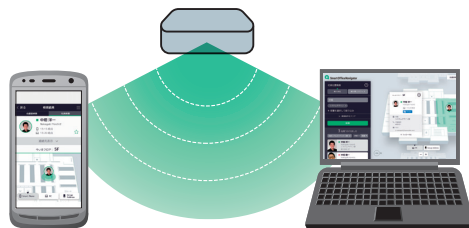

SmartOfficeNavigatorでは、ビーコンなど新しく機器を導入することなく、既存のWi-Fi環境で社員の居場所情報を提供します。

SmartOfficeNavigator 社員居場所検索機能の4つの特長

01

利用者視点

検索
社員の
居場所を
スマホとPCで

社員のスマートフォンやPCの居場所をWi-Fi電波から探し出し、フロアマップ上に表示する機能です。特にフリーアドレスのオフィスで、今誰がどこにいるかを確認するのに役立ちます。

02

利用者視点

オフィスの混雑状況を可視化

該当エリアの人の出入りをカウントし、混雑状態をヒートマップ表示します。どのエリアの人が少ないか、一目瞭然とわかります。

03

運用管理者・経営者視点

居場所ログから スペースの利用効率を分析

フロア・エリアの滞在状況をログを基に分析表示します。今後のオフィス改変の資料として役立ちます。

04

運用管理者・経営者視点

PC用Wi-Fiで利用可能

既設のPC用Wi-Fi環境を利用して、位置情報の検索が可能なので、ビーコンなどの端末機器を新たに設置する必要がありません。

※Wi-Fi環境として、Cisco社の次の製品との連携が可能です。
Cisco MerakiシリーズとCisco Catalystシリーズ

SmartOfficeNavigatorのその他の機能・特長

機能：会議室やオープンスペースの検索機能、オフィスの混雑状況表示、オフィスの利用状況データ収集

働く場が多様化する中で、人や場所を探す時間を削減し、最適なコミュニケーション手段の選択や働く場の選択をサポートします。ハイブリッドワークが進むオフィスに最適なプラットフォームです。

システム構成

Floor Signage

Smart Phone

PC

位置情報

プレゼンス
情報

認証・
ユーザー
情報